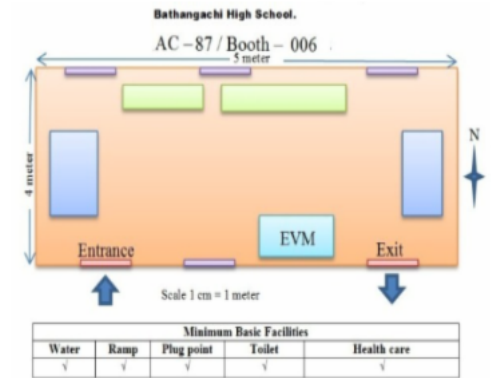

Key MAP View