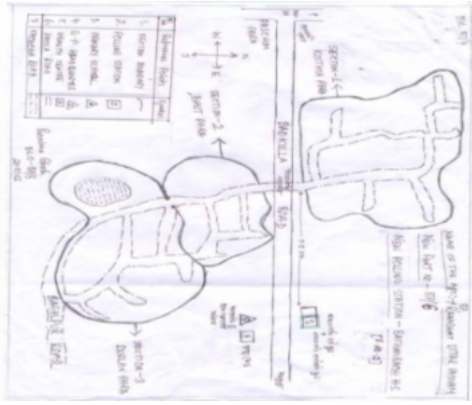

Nazri Naksha