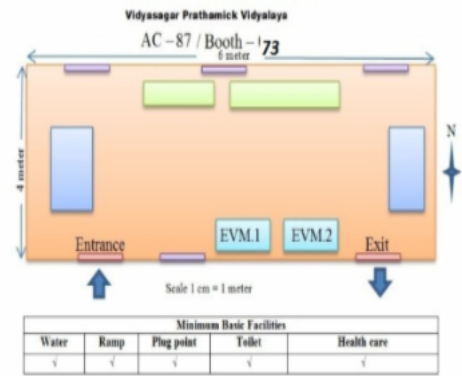

নির্বাচক নিবন্ধন আধিকারিকের স্বাক্ষর

Nazri Naksha

Google Map View

Polling Station Building Front View

Polling Station Front View

Cad View

Key MAP View

1 নাম : সুখরঞ্জন দাস পিতার নাম: বিমল দাস বাড়ির নং : n0014 বয়স : 30 লিঙ্গ : পুরুষ	XLL1825819	ফটো উপলব্ধ	2 নাম : স্বপ্না (বসাক)দাস স্বামীর নাম: বিমল দাস বাড়ির নং : n0014 বয়স : 48 লিঙ্গ : মহিলা	XLL2502011	ফটো উপলব্ধ	3 নাম : মনোরঞ্জন দাস পিতার নাম: বিমল দাস বাড়ির নং : n0014 বয়স : 28 লিঙ্গ : মহিলা	XLL2075802	ফটো উপলব্ধ
4 নাম : পুতুল অধিকারী স্বামীর নাম: অরুণ কুমার অধিকারী বাড়ির নং : 248/ডবলবাড়ি/3 বয়স : 55 লিঙ্গ : মহিলা	XLL2193902	ফটো উপলব্ধ	5 নাম : অরুণ কুমার অধিকারী পিতার নাম: অরবিন্দ অধিকারী বাড়ির নং : n0181 বয়স : 77 লিঙ্গ : পুরুষ	XLL2508083	ফটো উপলব্ধ	6 নাম : প্রান্তী রায় পিতার নাম: বিশুজিৎ রায় বাড়ির নং : ফুলিয়া টাউনশিপ বয়স : 20 লিঙ্গ : মহিলা	XLL2831279	ফটো উপলব্ধ
7 নাম : বানীব্রত আচার্য পিতার নাম: শিবব্রত আচার্য বাড়ির নং : n0020 বয়স : 31 লিঙ্গ : পুরুষ	XLL1704493	ফটো উপলব্ধ	8 নাম : শিবানী আচার্য চ্যাটার্জী স্বামীর নাম: শিবব্রত আচার্য বাড়ির নং : n0020 বয়স : 59 লিঙ্গ : মহিলা	DDZ2731263	ফটো উপলব্ধ	9 নাম : শিবব্রত আচার্য পিতার নাম: রোহিনীলাল আচার্য বাড়ির নং : n0020 বয়স : 66 লিঙ্গ : পুরুষ	XLL2452423	ফটো উপলব্ধ
10 নাম : প্রদীপ কুন্ডু পিতার নাম: প্রবীন কুন্ডু বাড়ির নং : n0063 বয়স : 31 লিঙ্গ : পুরুষ	XLL1825793	ফটো উপলব্ধ	11 নাম : নিতাই কুন্ডু পিতার নাম: ভোলানাথ কুন্ডু বাড়ির নং : n0063 বয়স : 71 লিঙ্গ : পুরুষ	WB/12/078/558461	ফটো উপলব্ধ	12 নাম : পুষ্প কুন্ডু স্বামীর নাম: নিতাই কুন্ডু বাড়ির নং : n0063 বয়স : 66 লিঙ্গ : মহিলা	WB/12/078/558509	ফটো উপলব্ধ
13 নাম : প্রবীন কুন্ডু পিতার নাম: ভোলানাথ কুন্ডু বাড়ির নং : n0063 বয়স : 61 লিঙ্গ : পুরুষ	WB/12/078/558026	ফটো উপলব্ধ	14 নাম : সুচিত্রা কুন্ডু স্বামীর নাম: প্রবীন কুন্ডু বাড়ির নং : n0063 বয়স : 58 লিঙ্গ : মহিলা	WB/12/078/558085	ফটো উপলব্ধ	15 নাম : তপন কুন্ডু পিতার নাম: ভোলানাথ কুন্ডু বাড়ির নং : n0063 বয়স : 58 লিঙ্গ : পুরুষ	XLL2452068	ফটো উপলব্ধ
16 নাম : সৌরভ কুন্ডু পিতার নাম: তারকনাথ কুন্ডু বাড়ির নং : n0063 বয়স : 31 লিঙ্গ : পুরুষ	XLL1704444	ফটো উপলব্ধ	17 নাম : সুপ্রিয়া কুন্ডু স্বামীর নাম: রতন কুন্ডু বাড়ির নং : n0063 বয়স : 38 লিঙ্গ : মহিলা	XLL1704451	ফটো উপলব্ধ	18 নাম : রতন কুন্ডু পিতার নাম: প্রবীন কুন্ডু বাড়ির নং : n0063 বয়স : 36 লিঙ্গ : পুরুষ	DDZ3130713	ফটো উপলব্ধ
19 নাম : পিনাকী কুন্ডু পিতার নাম: প্রবীন কুন্ডু বাড়ির নং : n0063 বয়স : 41 লিঙ্গ : পুরুষ	DDZ2838217	ফটো উপলব্ধ	20 নাম : শ্যামলী কুন্ডু স্বামীর নাম: তারক কুন্ডু বাড়ির নং : n0063 বয়স : 61 লিঙ্গ : মহিলা	WB/12/078/558511	ফটো উপলব্ধ	21 নাম : অঞ্জনা কুন্ডু স্বামীর নাম: তপন কুন্ডু বাড়ির নং : n0063 বয়স : 55 লিঙ্গ : মহিলা	XLL2452076	ফটো উপলব্ধ
22 নাম : সন্দীপন কর পিতার নাম: মনোজ কুমার কর বাড়ির নং : n0065 বয়স : 31 লিঙ্গ : পুরুষ	XLL1825918	ফটো উপলব্ধ	23 নাম : রেনু কর স্বামীর নাম: মোহিত রঞ্জন কর বাড়ির নং : 305 বয়স : 65 লিঙ্গ : মহিলা	XLL2508026	ফটো উপলব্ধ	24 নাম : মহান কর পিতার নাম: মোহিত রঞ্জন কর বাড়ির নং : 305 বয়স : 38 লিঙ্গ : পুরুষ	DDZ2838209	ফটো উপলব্ধ
25 নাম : মিনাকী কর স্বামীর নাম: মহান কর বাড়ির নং : 305 বয়স : 31 লিঙ্গ : মহিলা	IQN0706820	ফটো উপলব্ধ	26 নাম : বর্ণালী কর স্বামীর নাম: মনোজ কর বাড়ির নং : n0065 বয়স : 59 লিঙ্গ : মহিলা	XLL2500866	ফটো উপলব্ধ	27 নাম : স্বর্ণালী কর পিতার নাম: মনোজ কর বাড়ির নং : n0065 বয়স : 36 লিঙ্গ : মহিলা	DDZ3130721	ফটো উপলব্ধ
28 নাম : তিথি কর্মকার সরকার স্বামীর নাম: লিমন কর্মকার বাড়ির নং : n0227 বয়স : 28 লিঙ্গ : মহিলা	XLL2109759	ফটো উপলব্ধ	29 নাম : আশ্বিনী কর্মকার পিতার নাম: আকাশ চন্দ্র কর্মকার বাড়ির নং : এন0227 বয়স : 25 লিঙ্গ : মহিলা	XLL2339083	ফটো উপলব্ধ	30 নাম : লিমন কর্মকার পিতার নাম: আকাশ কর্মকার বাড়ির নং : n0227 বয়স : 34 লিঙ্গ : পুরুষ	XLL1637149	ফটো উপলব্ধ