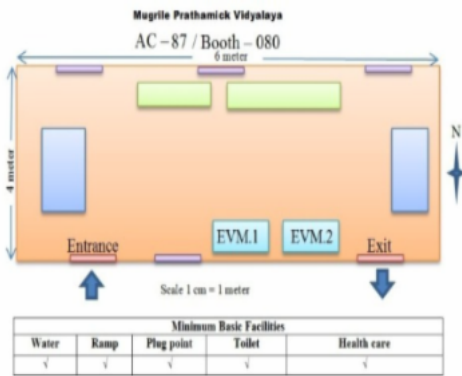

Cad View

Key MAP View