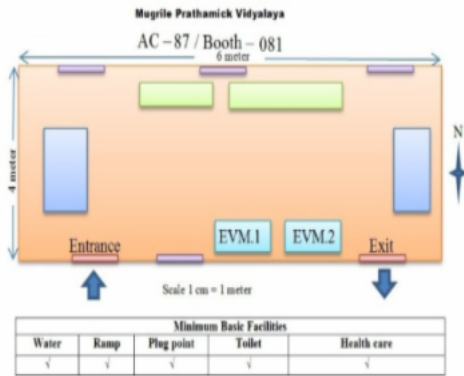

নির্বাচক নিবন্ধন আধিকারিকের স্বাক্ষর

Nazri Naksha

Google Map View

Polling Station Building Front View

Polling Station Front View

Cad View

Key MAP View

1 নাম : তারকচন্দ্র কর্মকার পিতার নাম: বটকৃষ্ণ কর্মকার বাড়ির নং : n0012 বয়স : 81 লিঙ্গ : পুরুষ	WB/12/079/585238	ফটো উপলব্ধ	2 নাম : তুতুন কর্মকার পিতার নাম: রামচন্দ্র কর্মকার বাড়ির নং : n0138 বয়স : 39 লিঙ্গ : পুরুষ	CHV2683928	ফটো উপলব্ধ	3 নাম : সুচিত্রা কর্মকার স্বামীর নাম: রামচন্দ্র কর্মকার বাড়ির নং : n0138 বয়স : 61 লিঙ্গ : মহিলা	WB/12/079/585257	ফটো উপলব্ধ
4 নাম : রামচন্দ্র কর্মকার পিতার নাম: রাজেন্দ্র কর্মকার বাড়ির নং : n0138 বয়স : 67 লিঙ্গ : পুরুষ	WB/12/079/585272	ফটো উপলব্ধ	5 নাম : চন্দনা কর্মকার স্বামীর নাম: গোপাল কর্মকার বাড়ির নং : n0125 বয়স : 44 লিঙ্গ : মহিলা	CHV2430395	ফটো উপলব্ধ	6 নাম : চম্পা কর্মকার স্বামীর নাম: সুজিৎ কর্মকার বাড়ির নং : n0124 বয়স : 45 লিঙ্গ : মহিলা	CHV1688670	ফটো উপলব্ধ
7 নাম : অরজিত কর্মকার পিতার নাম: রাজেন্দ্রনাথ কর্মকার বাড়ির নং : n0124 বয়স : 47 লিঙ্গ : পুরুষ	CHV1689322	ফটো উপলব্ধ	8 নাম : সুজিত কর্মকার পিতার নাম: রাজেন্দ্র নাথ কর্মকার বাড়ির নং : n0124 বয়স : 55 লিঙ্গ : পুরুষ	XLL2373405	ফটো উপলব্ধ	9 নাম : সুদীপ কর্মকার পিতার নাম: সমীর কর্মকার বাড়ির নং : n0124 বয়স : 33 লিঙ্গ : পুরুষ	XLL1461458	ফটো উপলব্ধ
10 নাম : রীনা কর্মকার স্বামীর নাম: সমীর কর্মকার বাড়ির নং : n0124 বয়স : 53 লিঙ্গ : মহিলা	WB/12/079/585378	ফটো উপলব্ধ	11 নাম : সমীর কর্মকার পিতার নাম: রাজেন্দ্র কর্মকার বাড়ির নং : n0124 বয়স : 61 লিঙ্গ : পুরুষ	XLL2373439	ফটো উপলব্ধ	12 নাম : রীতা কর্মকার স্বামীর নাম: অরজিৎ কর্মকার বাড়ির নং : 124 বয়স : 37 লিঙ্গ : মহিলা	CHV2547362	ফটো উপলব্ধ
13 নাম : চন্দন কর্মকার পিতার নাম: তপন কর্মকার বাড়ির নং : n0017 বয়স : 34 লিঙ্গ : পুরুষ	XLL1359868	ফটো উপলব্ধ	14 নাম : পূর্ণিমা কর্মকার স্বামীর নাম: সিদ্ধার্থ কর্মকার বাড়ির নং : n0017 বয়স : 35 লিঙ্গ : মহিলা	XLL1830157	ফটো উপলব্ধ	15 নাম : সিদ্ধার্থ কর্মকার পিতার নাম: তপন কর্মকার বাড়ির নং : n0017 বয়স : 40 লিঙ্গ : পুরুষ	CHV2683944	ফটো উপলব্ধ
16 নাম : তপন কর্মকার পিতার নাম: কালিপদ কর্মকার বাড়ির নং : n0017 বয়স : 73 লিঙ্গ : পুরুষ	WB/12/079/585264	ফটো উপলব্ধ	17 নাম : পার্বতী কর্মকার স্বামীর নাম: তারকচন্দ্র কর্মকার বাড়ির নং : n0012 বয়স : 66 লিঙ্গ : মহিলা	WB/12/079/585330	ফটো উপলব্ধ	18 নাম : মিনতি সাঙোল স্বামীর নাম: অনিল সাঙোল বাড়ির নং : n0016 বয়স : 57 লিঙ্গ : মহিলা	WB/12/079/585129	ফটো উপলব্ধ
19 নাম : প্রসূন কর্মকার পিতার নাম: প্রদীপ কর্মকার বাড়ির নং : n0016 বয়স : 39 লিঙ্গ : পুরুষ	CHV2683936	ফটো উপলব্ধ	20 নাম : শুরুরা কর্মকার স্বামীর নাম: প্রদীপ কর্মকার বাড়ির নং : n0016 বয়স : 59 লিঙ্গ : মহিলা	WB/12/079/585383	ফটো উপলব্ধ	21 নাম : প্রদীপ কর্মকার পিতার নাম: বলাইচন্দ্র কর্মকার বাড়ির নং : n0016 বয়স : 63 লিঙ্গ : পুরুষ	WB/12/079/585171	ফটো উপলব্ধ
22 নাম : বিশ্বজিৎ কর্মকার পিতার নাম: তারক চন্দ্র কর্মকার বাড়ির নং : n0012 বয়স : 37 লিঙ্গ : পুরুষ	XLL1461508	ফটো উপলব্ধ	23 নাম : অপু কর্মকার পিতার নাম: তারক কর্মকার বাড়ির নং : n0012 বয়স : 38 লিঙ্গ : পুরুষ	CHV2975175	ফটো উপলব্ধ	24 নাম : টুম্পা কর্মকার স্বামীর নাম: নারায়ন কর্মকার বাড়ির নং : n0012 বয়স : 33 লিঙ্গ : মহিলা	XLL1776947	ফটো উপলব্ধ
25 নাম : নারায়ন কর্মকার পিতার নাম: তারক কর্মকার বাড়ির নং : n0012 বয়স : 42 লিঙ্গ : পুরুষ	CHV2512127	ফটো উপলব্ধ	26 নাম : সুদীপ কর্মকার পিতার নাম: গোপাল কর্মকার বাড়ির নং : n0105 বয়স : 26 লিঙ্গ : পুরুষ	XLL2277069	ফটো উপলব্ধ	27 নাম : সঞ্চিতা কর্মকার পিতার নাম: সুজিৎ কর্মকার বাড়ির নং : n0124 বয়স : 27 লিঙ্গ : মহিলা	XLL2195543	ফটো উপলব্ধ
28 নাম : বন্যা কর্মকার স্বামীর নাম: সুদীপ কর্মকার বাড়ির নং : এন0124 বয়স : 25 লিঙ্গ : মহিলা	XLL2297695	ফটো উপলব্ধ	29 নাম : দীপা কর্মকার স্বামীর নাম: প্রসূন কর্মকার বাড়ির নং : এন0016 বয়স : 35 লিঙ্গ : মহিলা	XLL2277051	ফটো উপলব্ধ	30 নাম : দীপ্তি কর্মকার স্বামীর নাম: চন্দন কর্মকার বাড়ির নং : এন0017 বয়স : 26 লিঙ্গ : মহিলা	XLL2605137	ফটো উপলব্ধ