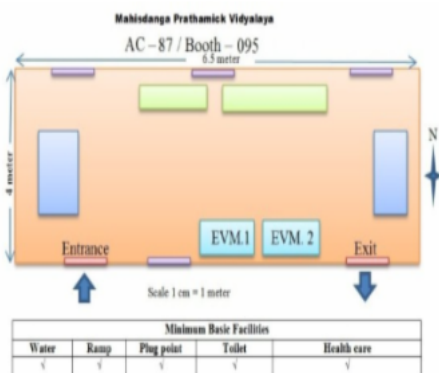

Cad View

Key MAP View