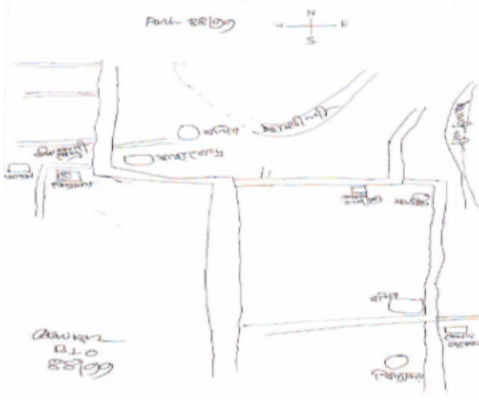

নির্বাচক নিবন্ধন আধিকারিকের স্বাক্ষর

Nazri Naksha

Google Map View

Polling Station Building Front View

Polling Station Front View

Cad View

Key MAP View

1 নাম : ছুরুরা খাতুন বিবি স্বামীর নাম : জয়দেব আলি কারিকর বাড়ির নং : n0022 বয়স : 46 লিঙ্গ : মহিলা	XZD3104684 ফটো উপলব্ধ	2 নাম : পসুপতি অধিকারী পিতার নাম : কেশব অধিকারী বাড়ির নং : এন25 বয়স : 25 লিঙ্গ : পুরুষ	XZD2785236 ফটো উপলব্ধ	3 নাম : সুদীপ্ত অধিকারী পিতার নাম : নারদ অধিকারী বাড়ির নং : n0157 বয়স : 26 লিঙ্গ : পুরুষ	XZD2349835 ফটো উপলব্ধ
4 নাম : রিয়া অধিকারী চক্রবর্তী স্বামীর নাম : জয়দেব চক্রবর্তী বাড়ির নং : n0186 বয়স : 27 লিঙ্গ : মহিলা	XZD2678589 ফটো উপলব্ধ	5 নাম : আমানত কারিকর পিতার নাম : তৈয়ব আলি কারিকর বাড়ির নং : নং003 বয়স : 24 লিঙ্গ : পুরুষ	XZD2778223 ফটো উপলব্ধ	6 নাম : সাদ্দাম হোসেন আনসারি পিতার নাম : লিয়াকত আনসারি বাড়ির নং : n0003 বয়স : 30 লিঙ্গ : পুরুষ	XZD1886068 ফটো উপলব্ধ
7 নাম : নাইস সুলতানা বিবি স্বামীর নাম : সিরাজুল কারিকর বাড়ির নং : n0003 বয়স : 31 লিঙ্গ : মহিলা	XZD2145282 ফটো উপলব্ধ	8 নাম : লীলা খাতুন (বিবি) স্বামীর নাম : আনিসুর কারিকর বাড়ির নং : এন0003 বয়স : 27 লিঙ্গ : মহিলা	XZD2442879 ফটো উপলব্ধ	9 নাম : নাসরিন সুলতানা আনসারী স্বামীর নাম : মহম্মদ বলেট আনসারী বাড়ির নং : n0003 বয়স : 31 লিঙ্গ : মহিলা	XZD2254928 ফটো উপলব্ধ
10 নাম : মিরাজ আনসারি পিতার নাম : আনিসুর রহমান আনসারি বাড়ির নং : n0193 বয়স : 24 লিঙ্গ : পুরুষ	XZD2678266 ফটো উপলব্ধ	11 নাম : সিরাজুল কারিকর পিতার নাম : নওসের আলি কারিকর বাড়ির নং : n0003 বয়স : 37 লিঙ্গ : পুরুষ	XZD1399757 ফটো উপলব্ধ	12 নাম : আনসুর কারিকর পিতার নাম : নওসের আলী কারিকর বাড়ির নং : n0003 বয়স : 40 লিঙ্গ : পুরুষ	LQD2214039 ফটো উপলব্ধ
13 নাম : মুনমুন খাতুন কারিকর স্বামীর নাম : খোকন কারিকর বাড়ির নং : n0003 বয়স : 29 লিঙ্গ : মহিলা	XZD2026987 ফটো উপলব্ধ	14 নাম : খোকন কারিকর পিতার নাম : তৈয়ব আলী কারিকর বাড়ির নং : n0003 বয়স : 41 লিঙ্গ : পুরুষ	LQD2214070 ফটো উপলব্ধ	15 নাম : হাজিবুল আনসারি পিতার নাম : লিয়াকত আনসারি বাড়ির নং : n0003 বয়স : 33 লিঙ্গ : পুরুষ	XZD1500685 ফটো উপলব্ধ
16 নাম : মহম্মদ বলেট আনসারি পিতার নাম : লিয়াকত আনসারি বাড়ির নং : n0003 বয়স : 42 লিঙ্গ : পুরুষ	LQD1920842 ফটো উপলব্ধ	17 নাম : নাজিরাবিবি আনসারি স্বামীর নাম : লিয়াকত আনসারি বাড়ির নং : n0003 বয়স : 58 লিঙ্গ : মহিলা	WB/11/074/357272 ফটো উপলব্ধ	18 নাম : লিয়াকত আনসারি পিতার নাম : জৈয়ব আলী আনসারি বাড়ির নং : n0003 বয়স : 69 লিঙ্গ : পুরুষ	WB/11/074/357568 ফটো উপলব্ধ
19 নাম : ফরিদাবিবি কারিকর স্বামীর নাম : নওসের আলি কারিকর বাড়ির নং : n0003 বয়স : 51 লিঙ্গ : মহিলা	WB/11/074/357267 ফটো উপলব্ধ	20 নাম : নওসের আলি কারিকর পিতার নাম : জৈয়ব আলী কারিকর বাড়ির নং : n0003 বয়স : 56 লিঙ্গ : পুরুষ	WB/11/074/357092 ফটো উপলব্ধ	21 নাম : ফজিলাবিবি কারিকর স্বামীর নাম : তৈয়ব আলী কারিকর বাড়ির নং : n0003 বয়স : 65 লিঙ্গ : মহিলা	WB/11/074/357277 ফটো উপলব্ধ
22 নাম : সাবদার কারিকর পিতার নাম : শাজাহান কারিকর বাড়ির নং : n0001 বয়স : 29 লিঙ্গ : পুরুষ	XZD2254688 ফটো উপলব্ধ	23 নাম : জামেরা বিবি আনসারী স্বামীর নাম : শাজাহান আনসারী বাড়ির নং : n0001 বয়স : 66 লিঙ্গ : মহিলা	LQD2098564 ফটো উপলব্ধ	24 নাম : ফিরোজ কারিকর পিতার নাম : শাজাহান আনসারি বাড়ির নং : n0001 বয়স : 33 লিঙ্গ : পুরুষ	XZD1885979 ফটো উপলব্ধ
25 নাম : সাবির কারিকর পিতার নাম : শাজাহান কারিকর বাড়ির নং : এন0001 বয়স : 26 লিঙ্গ : পুরুষ	XZD2442663 ফটো উপলব্ধ	26 নাম : আবুকালাম কারিকর পিতার নাম : শাজাহান কারিকর বাড়ির নং : n0001 বয়স : 47 লিঙ্গ : পুরুষ	LQD1920263 ফটো উপলব্ধ	27 নাম : মুলিনা বিবি স্বামীর নাম : আব্দুল আলিম কারিকর বাড়ির নং : n0001 বয়স : 43 লিঙ্গ : মহিলা	LQD1990209 ফটো উপলব্ধ
28 নাম : আরজিনা বিবি স্বামীর নাম : ফিরোজ কারিকর বাড়ির নং : n0001 বয়স : 29 লিঙ্গ : মহিলা	XZD2145290 ফটো উপলব্ধ	29 নাম : হজরত কারিকর পিতার নাম : আবুকালাম কারিকর বাড়ির নং : এন0001 বয়স : 22 লিঙ্গ : পুরুষ	XZD2845527 ফটো উপলব্ধ	30 নাম : বিনতা কর্মকার স্বামীর নাম : রঞ্জন কর্মকার বাড়ির নং : n0130 বয়স : 27 লিঙ্গ : মহিলা	XZD2678852 ফটো উপলব্ধ