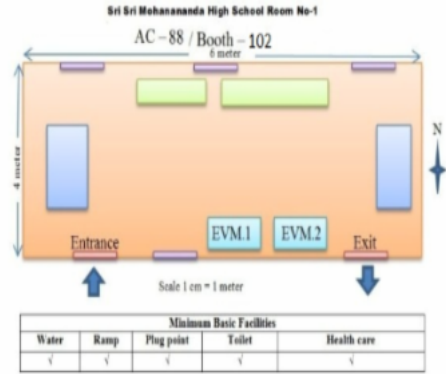

নির্বাচক নিবন্ধন আধিকারিকের স্বাক্ষর

Nazri Naksha

Google Map View

Polling Station Building Front View

Polling Station Front View

Cad View

Key MAP View

1 নাম : পুষ্পনী গোস্বামী স্বামীর নাম: দীপঙ্কর গোস্বামী বাড়ির নং : n0090 বয়স : 26 লিঙ্গ : মহিলা	XZD2680270 ফটো উপলব্ধ	2 নাম : শুভঙ্কর গোস্বামী পিতার নাম: দীনবন্ধু গোস্বামী বাড়ির নং : n0090 বয়স : 36 লিঙ্গ : পুরুষ	XZD1755123 ফটো উপলব্ধ	3 নাম : সন্ধ্যা দাস স্বামীর নাম: সুধন্য দাস বাড়ির নং : n0090 বয়স : 63 লিঙ্গ : মহিলা	WB/11/074/333237 ফটো উপলব্ধ
4 নাম : দীপঙ্কর গোস্বামী পিতার নাম: দীনবন্ধু গোস্বামী বাড়ির নং : n0090 বয়স : 36 লিঙ্গ : পুরুষ	LQD2404705 ফটো উপলব্ধ	5 নাম : কৃষ্ণচন্দ্র ঘোষ পিতার নাম: মধুসূদন ঘোষ বাড়ির নং : n0094 বয়স : 86 লিঙ্গ : পুরুষ	LQD1409317 ফটো উপলব্ধ	6 নাম : গোপাল ঘোষ পিতার নাম: কৃষ্ণচন্দ্র ঘোষ বাড়ির নং : n0094 বয়স : 59 লিঙ্গ : পুরুষ	LQD1409655 ফটো উপলব্ধ
7 নাম : খুকুমনি ঘোষ স্বামীর নাম: গোপাল ঘোষ বাড়ির নং : n0094 বয়স : 44 লিঙ্গ : মহিলা	LQD1410042 ফটো উপলব্ধ	8 নাম : পীযুষ ঘোষ পিতার নাম: কৃষ্ণচন্দ্র ঘোষ বাড়ির নং : n0094 বয়স : 51 লিঙ্গ : পুরুষ	LQD1409408 ফটো উপলব্ধ	9 নাম : অলকা ঘোষ স্বামীর নাম: পীযুষ ঘোষ বাড়ির নং : n0094 বয়স : 37 লিঙ্গ : মহিলা	XZD0464529 ফটো উপলব্ধ
10 নাম : নারায়ন ঘোষ পিতার নাম: কৃষ্ণচন্দ্র ঘোষ বাড়ির নং : n0094 বয়স : 49 লিঙ্গ : পুরুষ	LQD1409283 ফটো উপলব্ধ	11 নাম : সোমা ঘোষ স্বামীর নাম: নারায়ন ঘোষ বাড়ির নং : n0094 বয়স : 32 লিঙ্গ : মহিলা	XZD1755214 ফটো উপলব্ধ	12 নাম : সোমনাথ ঘোষ পিতার নাম: কৃষ্ণচন্দ্র ঘোষ বাড়ির নং : n0094 বয়স : 45 লিঙ্গ : পুরুষ	LQD1409358 ফটো উপলব্ধ
13 নাম : শঙ্কর ঘোষ পিতার নাম: কৃষ্ণচন্দ্র ঘোষ বাড়ির নং : n0095 বয়স : 61 লিঙ্গ : পুরুষ	LQD1409366 ফটো উপলব্ধ	14 নাম : চায়না ঘোষ স্বামীর নাম: শঙ্কর ঘোষ বাড়ির নং : n0095 বয়স : 49 লিঙ্গ : মহিলা	LQD1409697 ফটো উপলব্ধ	15 নাম : তপন ঘোষ পিতার নাম: বাসুদেব ঘোষ বাড়ির নং : n0230 বয়স : 48 লিঙ্গ : পুরুষ	WB/11/074/339899 ফটো উপলব্ধ
16 নাম : সঞ্জয়কুমার ঘোষ পিতার নাম: বাসুদেব ঘোষ বাড়ির নং : n0231 বয়স : 45 লিঙ্গ : পুরুষ	LQD1913672 ফটো উপলব্ধ	17 নাম : বাসুদেব ঘোষ পিতার নাম: মধুসূদন ঘোষ বাড়ির নং : n0237 বয়স : 71 লিঙ্গ : পুরুষ	WB/11/074/339485 ফটো উপলব্ধ	18 নাম : দীপককুমার ঘোষ পিতার নাম: বাসুদেব ঘোষ বাড়ির নং : n0238 বয়স : 46 লিঙ্গ : পুরুষ	LQD1913664 ফটো উপলব্ধ
19 নাম : ললিতা ঘোষ স্বামীর নাম: বাসুদেব ঘোষ বাড়ির নং : n0239 বয়স : 66 লিঙ্গ : মহিলা	WB/11/074/339668 ফটো উপলব্ধ	20 নাম : প্রশান্ত দাস পিতার নাম: পশুপতি দাস বাড়ির নং : n0094 বয়স : 52 লিঙ্গ : পুরুষ	XZD2146728 ফটো উপলব্ধ	21 নাম : নিবেদিতা ঘোষ পিতার নাম: জীবন ঘোষ বাড়ির নং : n0161 বয়স : 26 লিঙ্গ : মহিলা	XZD2364826 ফটো উপলব্ধ
22 নাম : চন্দ্রা ঘোষ পিতার নাম: সুকদেব ঘোষ বাড়ির নং : n0189 বয়স : 28 লিঙ্গ : মহিলা	XZD2364867 ফটো উপলব্ধ	23 নাম : কানাই ঘোষ পিতার নাম: গোপাল ঘোষ বাড়ির নং : n0277 বয়স : 27 লিঙ্গ : পুরুষ	XZD2307346 ফটো উপলব্ধ	24 নাম : অঞ্জলী ঘোষ স্বামীর নাম: বাবলু ঘোষ বাড়ির নং : n0104 বয়স : 41 লিঙ্গ : মহিলা	XZD2364669 ফটো উপলব্ধ
25 নাম : সুমিত্রা ঘোষ স্বামীর নাম: রামপ্রসাদ ঘোষ বাড়ির নং : n0271 বয়স : 31 লিঙ্গ : মহিলা	XZD1744382 ফটো উপলব্ধ	26 নাম : রামপ্রসাদ ঘোষ পিতার নাম: শ্রীকান্ত ঘোষ বাড়ির নং : n0272 বয়স : 37 লিঙ্গ : পুরুষ	XZD1744390 ফটো উপলব্ধ	27 নাম : সোমনাথ ঘোষ পিতার নাম: সুকুমার ঘোষ বাড়ির নং : n0264 বয়স : 31 লিঙ্গ : পুরুষ	XZD2146736 ফটো উপলব্ধ
28 নাম : বলরাম ঘোষ পিতার নাম: বিশ্বজিৎ ঘোষ বাড়ির নং : n0189 বয়স : 24 লিঙ্গ : পুরুষ	XZD2780377 ফটো উপলব্ধ	29 নাম : সুতপা ঘোষ পিতার নাম: সনৎ ঘোষ বাড়ির নং : n025 বয়স : 24 লিঙ্গ : মহিলা	XZD2680312 ফটো উপলব্ধ	30 নাম : সুজয় ঘোষ পিতার নাম: স্যারজীত ঘোষ বাড়ির নং : n0189 বয়স : 26 লিঙ্গ : পুরুষ	XZD2780310 ফটো উপলব্ধ