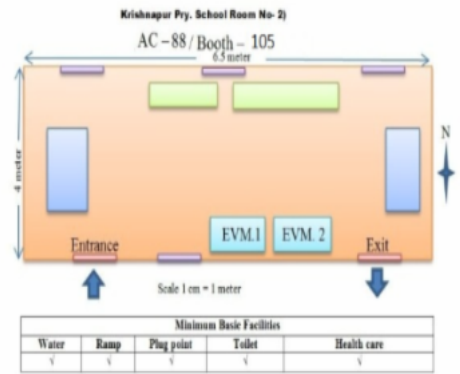

নির্বাচক নিবন্ধন আধিকারিকের স্বাক্ষর

Nazri Naksha

Google Map View

Polling Station Building Front View

Polling Station Front View

Cad View

Key MAP View

বিধানসভা নির্বাচনক্ষেত্রের নং, নাম : 88-কৃষ্ণগঞ্জ  
ভাগ নং, নাম : 1-কৃষ্ণপুর দক্ষিণপাড়া