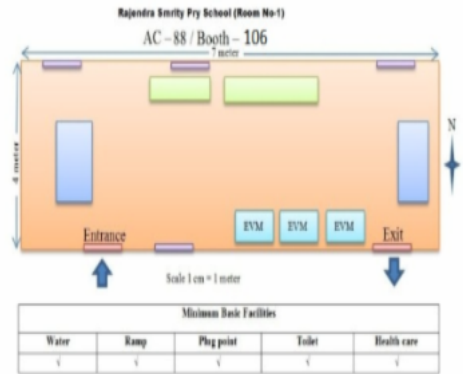

নির্বাচক নিবন্ধন আধিকারিকের স্বাক্ষর

Nazri Naksha

Google Map View

Polling Station Building Front View

Polling Station Front View

Cad View

Key MAP View

1 নাম : বাসুদেব কর্মকার পিতার নাম: রামচন্দ্র কর্মকার বাড়ির নং : n0050 বয়স : 61 লিঙ্গ : পুরুষ	WB/11/074/342072	2 নাম : সতী কর্মকার স্বামীর নাম: বাসুদেব কর্মকার বাড়ির নং : n0050 বয়স : 57 লিঙ্গ : মহিলা	LQD2094829	3 নাম : নিতাই কর্মকার পিতার নাম: রামচন্দ্র কর্মকার বাড়ির নং : n0051 বয়স : 55 লিঙ্গ : পুরুষ	XZD2602761
4 নাম : জয়ন্তী কর্মকার (মজুমদার) স্বামীর নাম: নিতাই কর্মকার বাড়ির নং : n0051 বয়স : 41 লিঙ্গ : মহিলা	XZD1757376	5 নাম : গৌরচন্দ্র কর্মকার পিতার নাম: রামচন্দ্র কর্মকার বাড়ির নং : n0051 বয়স : 44 লিঙ্গ : পুরুষ	LQD1407014	6 নাম : কালিপদ কর্মকার পিতার নাম: হরিপদ কর্মকার বাড়ির নং : n0053 বয়স : 79 লিঙ্গ : পুরুষ	WB/11/074/342090
7 নাম : মায়ী কর্মকার স্বামীর নাম: কালিপদ কর্মকার বাড়ির নং : n0053 বয়স : 68 লিঙ্গ : মহিলা	WB/11/074/342080	8 নাম : গোবিন্দ কর্মকার পিতার নাম: কালিপদ কর্মকার বাড়ির নং : n0053 বয়স : 48 লিঙ্গ : পুরুষ	WB/11/074/342698	9 নাম : চিন্ময় কর্মকার পিতার নাম: কালিপদ কর্মকার বাড়ির নং : n0053 বয়স : 42 লিঙ্গ : পুরুষ	LQD1989201
10 নাম : শ্রীজীব কর্মকার পিতার নাম: কালীপদ কর্মকার বাড়ির নং : n0053 বয়স : 45 লিঙ্গ : পুরুষ	LQD1406982	11 নাম : সুসমা কর্মকার স্বামীর নাম: শ্রীজীব কর্মকার বাড়ির নং : n0053 বয়স : 30 লিঙ্গ : মহিলা	XZD2147775	12 নাম : সুমনা দত্ত(কর্মকার) স্বামীর নাম: চিন্ময় কর্মকার বাড়ির নং : n0053 বয়স : 28 লিঙ্গ : মহিলা	XZD2147783
13 নাম : সম্পা কর্মকার পিতার নাম: বাসুদেব কর্মকার বাড়ির নং : n0050 বয়স : 26 লিঙ্গ : মহিলা	XZD2343077	14 নাম : ঈশানী বিশ্বাস স্বামীর নাম: গোবিন্দা কর্মকার বাড়ির নং : নং0053 বয়স : 39 লিঙ্গ : মহিলা	XZD2677573	15 নাম : কেয়া ঘোষ পিতার নাম: কেশব ঘোষ বাড়ির নং : নং 53 বয়স : 24 লিঙ্গ : মহিলা	XZD2677656
16 নাম : মৌসুমি কর্মকার পিতার নাম: বাসুদেব কর্মকার বাড়ির নং : এন0050 বয়স : 23 লিঙ্গ : মহিলা	XZD2840668	17 নাম : রাজ্যশ্রী ঘোষ স্বামীর নাম: প্রদীপ্ত ঘোষ বাড়ির নং : n0077 বয়স : 49 লিঙ্গ : মহিলা	LQD1407238	18 নাম : কৌশিক ঘোষ পিতার নাম: সুবল সখা ঘোষ বাড়ির নং : n0070 বয়স : 28 লিঙ্গ : পুরুষ	XZD2147817
19 নাম : দেবনাথ ঘোষ পিতার নাম: বীরেন্দ্রনাথ ঘোষ বাড়ির নং : n0035 বয়স : 56 লিঙ্গ : পুরুষ	XZD2904167	20 নাম : অঙ্গনা ঘোষ পিতার নাম: অসিত ঘোষ বাড়ির নং : নং0021 বয়স : 32 লিঙ্গ : মহিলা	XZD2677706	21 নাম : প্রাতুবা ঘোষ পিতার নাম: প্রদীপ্ত ঘোষ বাড়ির নং : নং0077 বয়স : 23 লিঙ্গ : মহিলা	XZD2782241
22 নাম : চন্দনা ঘোষ স্বামীর নাম: শির্শেন্দু ঘোষ বাড়ির নং : n0075 বয়স : 33 লিঙ্গ : মহিলা	XZD1757426	23 নাম : মানব ঘোষ পিতার নাম: বিপ্লব ঘোষ বাড়ির নং : নং0027 বয়স : 23 লিঙ্গ : পুরুষ	XZD2782134	24 নাম : দেবদ্রিতা ঘোষ পাল স্বামীর নাম: অতিক কুমার ঘোষ বাড়ির নং : নং070 বয়স : 31 লিঙ্গ : মহিলা	XZD2782183
25 নাম : রাহুল ঘোষ পিতার নাম: রবীন্দ্রনাথ ঘোষ বাড়ির নং : নং0069 বয়স : 46 লিঙ্গ : পুরুষ	LQD1406842	26 নাম : বাসন্তি ঘোষ স্বামীর নাম: কালিপদ ঘোষ বাড়ির নং : n0047 বয়স : 72 লিঙ্গ : মহিলা	XZD2681674	27 নাম : অশীন ঘোষ পিতার নাম: সুবল সখা ঘোষ বাড়ির নং : n0070 বয়স : 26 লিঙ্গ : পুরুষ	XZD2343010
28 নাম : জ্যোতির্ময় ঘোষ পিতার নাম: বিপুল ঘোষ বাড়ির নং : এন0072 বয়স : 25 লিঙ্গ : পুরুষ	XZD2432599	29 নাম : সুপর্ণা ঘোষ স্বামীর নাম: মিলন ঘোষ বাড়ির নং : এন0060 বয়স : 26 লিঙ্গ : মহিলা	XZD2432631	30 নাম : অভিজিৎ ঘোষ পিতার নাম: শঙ্কর ঘোষ বাড়ির নং : n0040 বয়স : 28 লিঙ্গ : পুরুষ	XZD2256212