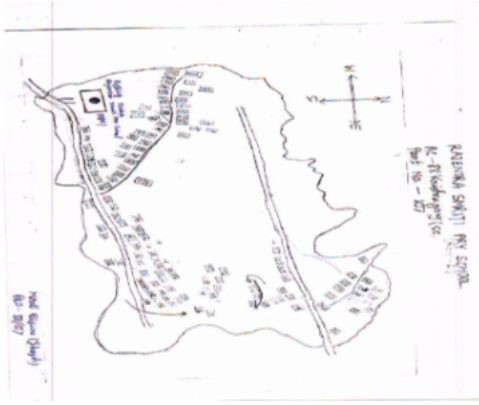

Nazri Naksha