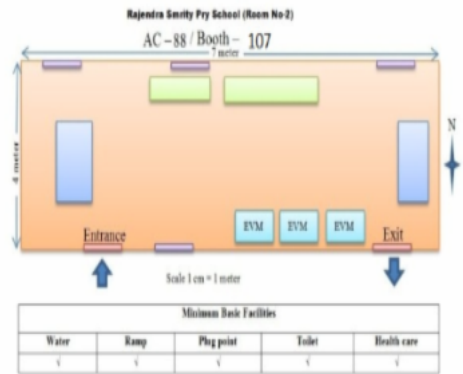

নির্বাচক নিবন্ধন আধিকারিকের স্বাক্ষর

Nazri Naksha

Google Map View

Polling Station Building Front View

Polling Station Front View

Cad View

Key MAP View

1 নাম : সাদ্দাম মন্ডল পিতার নাম : আলেক্স মন্ডল বাড়ির নং : n0034 বয়স : 33 লিঙ্গ : পুরুষ	XZD1617810 ফটো উপলব্ধ	2 নাম : সাবানা বিবি স্বামীর নাম : সুদীপ মন্ডল বাড়ির নং : n0034 বয়স : 32 লিঙ্গ : মহিলা	XZD1757749 ফটো উপলব্ধ	3 নাম : লাইলি বিবি পিতার নাম : গোপাল মন্ডল বাড়ির নং : n0034 বয়স : 45 লিঙ্গ : মহিলা	LQD1915081 ফটো উপলব্ধ
4 নাম : সালমা খাতুন স্বামীর নাম : জয়নাল মন্ডল বাড়ির নং : n0102 বয়স : 31 লিঙ্গ : মহিলা	XZD2141810 ফটো উপলব্ধ	5 নাম : সুজিত ঘোষ পিতার নাম : বিশ্বনাথ ঘোষ বাড়ির নং : n0074 বয়স : 27 লিঙ্গ : পুরুষ	XZD2256402 ফটো উপলব্ধ	6 নাম : মেহাশিষ ঘোষ পিতার নাম : খোকণ ঘোষ বাড়ির নং : n0080 বয়স : 24 লিঙ্গ : পুরুষ	XZD2681807 ফটো উপলব্ধ
7 নাম : সুলেখা ঘোষ স্বামীর নাম : অমিত কুমার ঘোষ বাড়ির নং : n0089 বয়স : 24 লিঙ্গ : মহিলা	XZD2681948 ফটো উপলব্ধ	8 নাম : উর্মিলা ঘোষ পিতার নাম : নিল কমল ঘোষ বাড়ির নং : n0059 বয়স : 25 লিঙ্গ : মহিলা	XZD2681849 ফটো উপলব্ধ	9 নাম : প্রমিলা ঘোষ পিতার নাম : শ্যামল ঘোষ বাড়ির নং : n0059 বয়স : 24 লিঙ্গ : মহিলা	XZD2681823 ফটো উপলব্ধ
10 নাম : টুসি ঘোষ স্বামীর নাম : বিশ্বজিৎ ঘোষ বাড়ির নং : এন0058 বয়স : 34 লিঙ্গ : মহিলা	XZD2782472 ফটো উপলব্ধ	11 নাম : রনি ঘোষ পিতার নাম : সেন্টু ঘোষ বাড়ির নং : এন0055 বয়স : 24 লিঙ্গ : পুরুষ	XZD2782522 ফটো উপলব্ধ	12 নাম : রিস্পা ঘোষ স্বামীর নাম : দীপংকর ঘোষ বাড়ির নং : এন0053 বয়স : 22 লিঙ্গ : মহিলা	XZD2840148 ফটো উপলব্ধ
13 নাম : সুভাংশু ঘোষ পিতার নাম : সমীর ঘোষ বাড়ির নং : এন0071 বয়স : 22 লিঙ্গ : পুরুষ	XZD2840163 ফটো উপলব্ধ	14 নাম : পুটল ঘোষ স্বামীর নাম : কমলেশ ঘোষ বাড়ির নং : এন0083 বয়স : 25 লিঙ্গ : মহিলা	XZD2840296 ফটো উপলব্ধ	15 নাম : রিয়া ঘোষ পিতার নাম : রাকেশ ঘোষ বাড়ির নং : এন0056 বয়স : 23 লিঙ্গ : মহিলা	XZD2840304 ফটো উপলব্ধ
16 নাম : কৌশিক ঘোষ পিতার নাম : কৃষ্ণ ঘোষ বাড়ির নং : নং৮৭ বয়স : 23 লিঙ্গ : পুরুষ	XZD2782332 ফটো উপলব্ধ	17 নাম : পূর্ণিমা ঘোষ স্বামীর নাম : শ্যামল ঘোষ বাড়ির নং : n0084 বয়স : 63 লিঙ্গ : মহিলা	XZD2902971 ফটো উপলব্ধ	18 নাম : ভীষ্ম ঘোষ পিতার নাম : সুবোধ ঘোষ বাড়ির নং : n0079 বয়স : 38 লিঙ্গ : পুরুষ	XZD0486464 ফটো উপলব্ধ
19 নাম : অভিজিৎ ঘোষ পিতার নাম : নিমাই ঘোষ বাড়ির নং : n0012 বয়স : 27 লিঙ্গ : পুরুষ	XZD2256303 ফটো উপলব্ধ	20 নাম : শান্তনু ঘোষ পিতার নাম : শঙ্কর ঘোষ বাড়ির নং : n0074 বয়স : 27 লিঙ্গ : পুরুষ	XZD2256345 ফটো উপলব্ধ	21 নাম : সুপর্ণা ঘোষ স্বামীর নাম : গোপাল ঘোষ বাড়ির নং : n0012 বয়স : 27 লিঙ্গ : মহিলা	XZD2256386 ফটো উপলব্ধ
22 নাম : ভুবন ঘোষ পিতার নাম : মিন্টু ঘোষ বাড়ির নং : n0056 বয়স : 28 লিঙ্গ : পুরুষ	XZD2256394 ফটো উপলব্ধ	23 নাম : সম্পা ঘোষ স্বামীর নাম : মাধব ঘোষ বাড়ির নং : n0084 বয়স : 28 লিঙ্গ : মহিলা	XZD2256337 ফটো উপলব্ধ	24 নাম : গীতা ঘোষ স্বামীর নাম : তেজল ঘোষ বাড়ির নং : n0059 বয়স : 75 লিঙ্গ : মহিলা	WB/11/074/342187 ফটো উপলব্ধ
25 নাম : রিঙ্কু ঘোষ স্বামীর নাম : প্রশেনজিৎ ঘোষ বাড়ির নং : n0090 বয়স : 26 লিঙ্গ : মহিলা	XZD2356681 ফটো উপলব্ধ	26 নাম : শঙ্কু শুভ্র ঘোষ পিতার নাম : সমীর ঘোষ বাড়ির নং : বয়স : 25 লিঙ্গ : পুরুষ	XZD2432714 ফটো উপলব্ধ	27 নাম : সৌরভ ঘোষ পিতার নাম : প্রবীর ঘোষ বাড়ির নং : n 0053 বয়স : 26 লিঙ্গ : পুরুষ	XZD2432771 ফটো উপলব্ধ
28 নাম : অপর্ণা ঘোষ স্বামীর নাম : গণেশ ঘোষ বাড়ির নং : এন0070 বয়স : 26 লিঙ্গ : মহিলা	XZD2782431 ফটো উপলব্ধ	29 নাম : রাজীব ঘোষ পিতার নাম : গোবিন্দ ঘোষ বাড়ির নং : n0075 বয়স : 38 লিঙ্গ : পুরুষ	XZD1303056 ফটো উপলব্ধ	30 নাম : সৌভিক ঘোষ পিতার নাম : কুস ঘোষ বাড়ির নং : এন0087 বয়স : 22 লিঙ্গ : পুরুষ	XZD2840114 ফটো উপলব্ধ