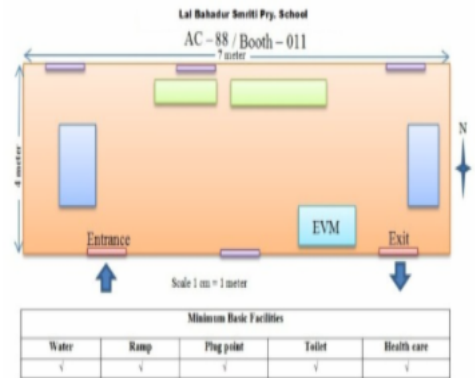

নির্বাচক নিবন্ধন আধিকারিকের স্বাক্ষর

Nazri Naksha

Google Map View

LalBahadurSmriti Pry. School
AC_88 - Booth No-11

Polling Station Building Front View

Polling Station Front View

Cad View

Key MAP View