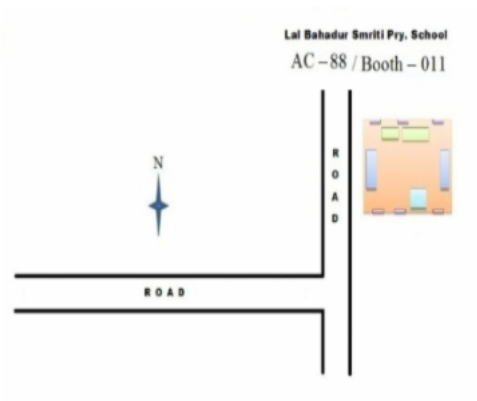

নির্বাচক নিবন্ধন আধিকারিকের স্বাক্ষর

Nazri Naksha

Google Map View

LalBahadurSmriti Pry. School
AC_88 - Booth No-11

Polling Station Building Front View

Polling Station Front View

Cad View

Key MAP View