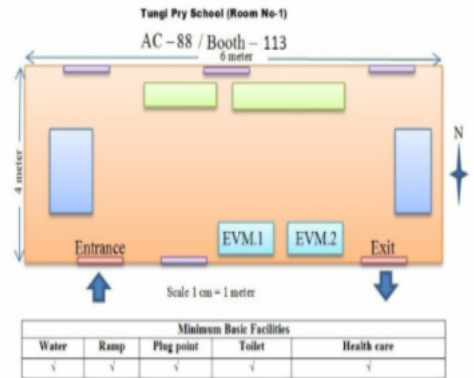

Key MAP View