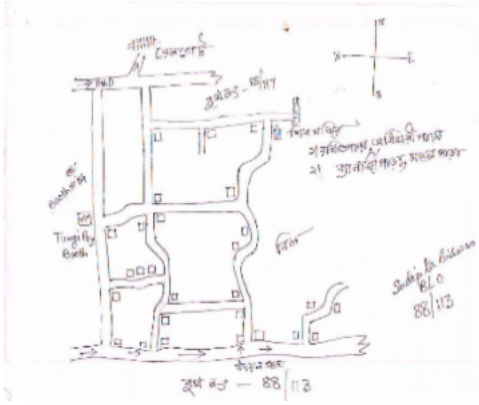

Nazri Naksha