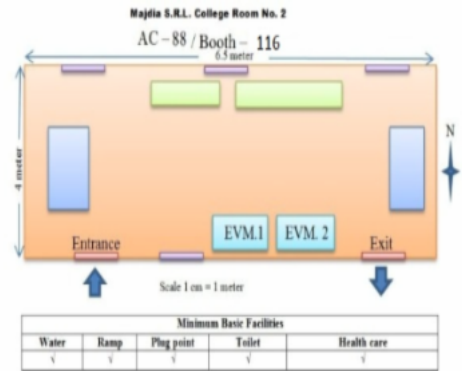

নির্বাচক নিবন্ধন আধিকারিকের স্বাক্ষর

Nazri Naksha

Google Map View

Polling Station Building Front View

Polling Station Front View

Cad View

Key MAP View

বিধানসভা নির্বাচনক্ষেত্রের নং, নাম : 88-কৃষ্ণগঞ্জ
ভাগ নং, নাম : 1-মাঝেরপাড়া, ঘোষপাড়া, দুর্লভপাড়া, আচার্য্যপাড়া(পূর্ব)