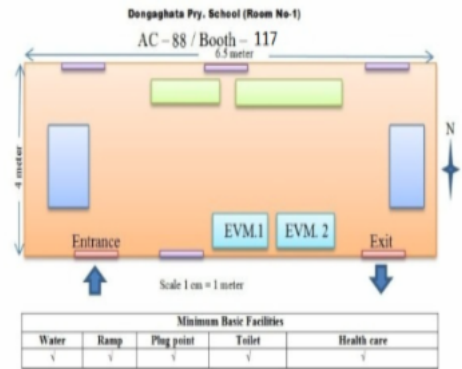

নির্বাচক নিবন্ধন আধিকারিকের স্বাক্ষর

Nazri Naksha

Google Map View

Polling Station Building Front View

Polling Station Front View

Cad View

Key MAP View

1 নাম : কল্যাণী অধিকারী স্বামীর নাম : সুজিত অধিকারী বাড়ির নং : 000 বয়স : 40 লিঙ্গ : মহিলা	XZD2830560	ফটো উপলব্ধ	2 নাম : গোপাল অধিকারী পিতার নাম : মঙ্গল অধিকারী বাড়ির নং : এন0029 বয়স : 35 লিঙ্গ : পুরুষ	XZD1405257	ফটো উপলব্ধ	3 নাম : অনিমেস অধিকারী পিতার নাম : প্রভাস অধিকারী বাড়ির নং : এন/এ বয়স : 23 লিঙ্গ : পুরুষ	XZD2803831	ফটো উপলব্ধ
4 নাম : দীপঙ্কর অধিকারী পিতার নাম : কান্তিক অধিকারী বাড়ির নং : n0029 বয়স : 34 লিঙ্গ : পুরুষ	XZD1405240	ফটো উপলব্ধ	5 নাম : বাসনা অধিকারী স্বামীর নাম : মিলন অধিকারী বাড়ির নং : 0146 বয়স : 31 লিঙ্গ : মহিলা	XZD2751154	ফটো উপলব্ধ	6 নাম : বিণ্ড অধিকারী পিতার নাম : অমল অধিকারী বাড়ির নং : 0028 বয়স : 24 লিঙ্গ : পুরুষ	XZD2751063	ফটো উপলব্ধ
7 নাম : মুকেশ কুমার অধিকারী পিতার নাম : মঙ্গল অধিকারী বাড়ির নং : n0029 বয়স : 31 লিঙ্গ : পুরুষ	XZD1763093	ফটো উপলব্ধ	8 নাম : অমিত অধিকারী পিতার নাম : অমল অধিকারী বাড়ির নং : n0028 বয়স : 27 লিঙ্গ : পুরুষ	XZD2258903	ফটো উপলব্ধ	9 নাম : অমল অধিকারী পিতার নাম : হাজীগোপাল অধিকারী বাড়ির নং : n0028 বয়স : 47 লিঙ্গ : পুরুষ	LQD1459593	ফটো উপলব্ধ
10 নাম : শেফালী অধিকারী স্বামীর নাম : অমল অধিকারী বাড়ির নং : n0028 বয়স : 46 লিঙ্গ : মহিলা	LQD1457811	ফটো উপলব্ধ	11 নাম : মলিনা অধিকারী পিতার নাম : রামশুভন অধিকারী বাড়ির নং : n0029 বয়স : 77 লিঙ্গ : মহিলা	XZD1892371	ফটো উপলব্ধ	12 নাম : বিষ্ণু অধিকারী পিতার নাম : কান্তিক অধিকারী বাড়ির নং : n0029 বয়স : 39 লিঙ্গ : পুরুষ	LQD2427185	ফটো উপলব্ধ
13 নাম : লিপিকা অধিকারী স্বামীর নাম : কৃষ্ণ অধিকারী বাড়ির নং : n0029 বয়স : 37 লিঙ্গ : মহিলা	XZD1506930	ফটো উপলব্ধ	14 নাম : কৃষ্ণ অধিকারী পিতার নাম : কান্তিক অধিকারী বাড়ির নং : n0029 বয়স : 41 লিঙ্গ : পুরুষ	LQD2427177	ফটো উপলব্ধ	15 নাম : কৃষ্ণা অধিকারী স্বামীর নাম : চঞ্চল অধিকারী বাড়ির নং : n0029 বয়স : 37 লিঙ্গ : মহিলা	LQD2427169	ফটো উপলব্ধ
16 নাম : চঞ্চল অধিকারী পিতার নাম : চিত্তরঞ্জন অধিকারী বাড়ির নং : n0029 বয়স : 46 লিঙ্গ : পুরুষ	LQD1462571	ফটো উপলব্ধ	17 নাম : দিপালী অধিকারী স্বামীর নাম : মঙ্গল অধিকারী বাড়ির নং : n0029 বয়স : 54 লিঙ্গ : মহিলা	WB/11/074/531259	ফটো উপলব্ধ	18 নাম : মঙ্গল অধিকারী পিতার নাম : রামপুজন অধিকারী বাড়ির নং : n0029 বয়স : 59 লিঙ্গ : পুরুষ	WB/11/074/531069	ফটো উপলব্ধ
19 নাম : সরস্বতী অধিকারী স্বামীর নাম : কান্তিক অধিকারী বাড়ির নং : n0029 বয়স : 53 লিঙ্গ : মহিলা	WB/11/074/531445	ফটো উপলব্ধ	20 নাম : কান্তিক অধিকারী পিতার নাম : রামপুজন অধিকারী বাড়ির নং : n0029 বয়স : 66 লিঙ্গ : পুরুষ	XZD3114394	ফটো উপলব্ধ	21 নাম : শ্রাবতী অধিকারী স্বামীর নাম : উজ্জল অধিকারী বাড়ির নং : n0029 বয়স : 39 লিঙ্গ : মহিলা	LQD2234789	ফটো উপলব্ধ
22 নাম : উজ্জল অধিকারী পিতার নাম : চিত্ত অধিকারী বাড়ির নং : n0029 বয়স : 43 লিঙ্গ : পুরুষ	LQD1970698	ফটো উপলব্ধ	23 নাম : অলকা অধিকারী স্বামীর নাম : চিত্ত অধিকারী বাড়ির নং : n0029 বয়স : 63 লিঙ্গ : মহিলা	WB/11/074/531456	ফটো উপলব্ধ	24 নাম : চিত্ত অধিকারী পিতার নাম : রামপুজন অধিকারী বাড়ির নং : n0029 বয়স : 69 লিঙ্গ : পুরুষ	WB/11/074/531051	ফটো উপলব্ধ
25 নাম : মৌসুমী অধিকারী পিতার নাম : চঞ্চল অধিকারী বাড়ির নং : এন0029 বয়স : 21 লিঙ্গ : মহিলা	XZD3029493	ফটো উপলব্ধ	26 নাম : বন্দনা অধিকারী হালদার স্বামীর নাম : সুমন অধিকারী বাড়ির নং : এন0147 বয়স : 29 লিঙ্গ : মহিলা	XZD2440931	ফটো উপলব্ধ	27 নাম : প্রদীপ্ত কর্মকার পিতার নাম : প্রশান্ত কর্মকার বাড়ির নং : 160 বয়স : 23 লিঙ্গ : পুরুষ	XZD2750859	ফটো উপলব্ধ
28 নাম : তন্ময় ঘোষ পিতার নাম : লক্ষ্মণ ঘোষ বাড়ির নং : এন0132 বয়স : 26 লিঙ্গ : পুরুষ	XZD2477024	ফটো উপলব্ধ	29 নাম : অভিজিত ঘোষ পিতার নাম : ভোলা ঘোষ বাড়ির নং : এন0087 বয়স : 29 লিঙ্গ : পুরুষ	XZD2031649	ফটো উপলব্ধ	30 নাম : চিরঞ্জিত ঘোষ পিতার নাম : ভোলা ঘোষ বাড়ির নং : এন0087 বয়স : 31 লিঙ্গ : পুরুষ	XZD1763127	ফটো উপলব্ধ