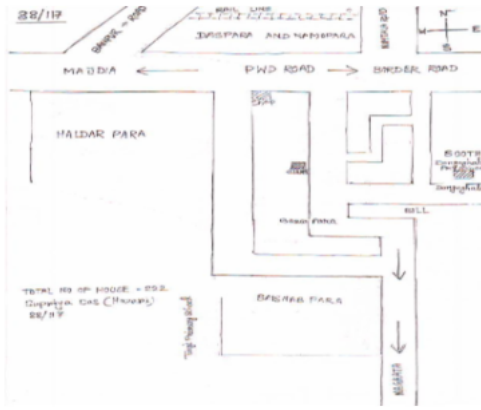

Nazri Naksha