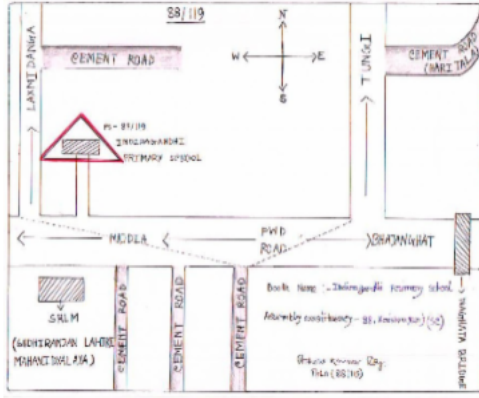

Nazri Naksha