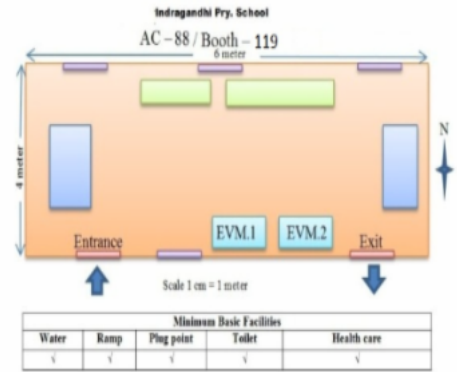

নির্বাচক নিবন্ধন আধিকারিকের স্বাক্ষর

Nazri Naksha

Google Map View

Polling Station Building Front View

Polling Station Front View

Cad View

Key MAP View

1 নাম : ঋতুপর্ণা দে পিতার নাম: কল্যান কুমার দে বাড়ির নং : n0057 বয়স : 28 লিঙ্গ : মহিলা	XZD2151579 ফটো উপলব্ধ	2 নাম : অঞ্জনা অধিকারী স্বামীর নাম: চণ্ডী অধিকারী বাড়ির নং : n0058 বয়স : 49 লিঙ্গ : মহিলা	LQD2152379 ফটো উপলব্ধ	3 নাম : গৌরী অধিকারী স্বামীর নাম: সুব্রত অধিকারী বাড়ির নং : n0058 বয়স : 34 লিঙ্গ : মহিলা	XZD1764026 ফটো উপলব্ধ
4 নাম : সুব্রত অধিকারী পিতার নাম: সন্তোষ অধিকারী বাড়ির নং : n0058 বয়স : 38 লিঙ্গ : পুরুষ	LQD2360576 ফটো উপলব্ধ	5 নাম : মোমিতা অধিকারী স্বামীর নাম: শ্রীবাস অধিকারী বাড়ির নং : n0058 বয়স : 38 লিঙ্গ : মহিলা	XZD1405737 ফটো উপলব্ধ	6 নাম : শ্রীবাস অধিকারী পিতার নাম: সন্তোষ অধিকারী বাড়ির নং : n0058 বয়স : 40 লিঙ্গ : পুরুষ	LQD2235331 ফটো উপলব্ধ
7 নাম : অর্চনা অধিকারী স্বামীর নাম: সন্তোষ অধিকারী বাড়ির নং : n0058 বয়স : 63 লিঙ্গ : মহিলা	WB/11/074/534741 ফটো উপলব্ধ	8 নাম : সবুজ অধিকারী পিতার নাম: বিশ্বজিত অধিকারী বাড়ির নং : n0057 বয়স : 31 লিঙ্গ : পুরুষ	XZD1763846 ফটো উপলব্ধ	9 নাম : স্বপ্না দে স্বামীর নাম: কল্যান কুমার দে বাড়ির নং : n0057 বয়স : 51 লিঙ্গ : মহিলা	WB/11/074/537267 ফটো উপলব্ধ
10 নাম : সৌরভ বসু পিতার নাম: স্বপ্না বসু বাড়ির নং : n0058 বয়স : 30 লিঙ্গ : পুরুষ	XZD1893304 ফটো উপলব্ধ	11 নাম : জ্যোৎস্না অধিকারী স্বামীর নাম: কার্তিক অধিকারী বাড়ির নং : n0230 বয়স : 42 লিঙ্গ : মহিলা	LQD2428779 ফটো উপলব্ধ	12 নাম : সন্ধ্যা অধিকারী স্বামীর নাম: গনেশ অধিকারী বাড়ির নং : n0057 বয়স : 67 লিঙ্গ : মহিলা	WB/11/074/534900 ফটো উপলব্ধ
13 নাম : বিশ্বজিৎ অধিকারী পিতার নাম: গনেশ অধিকারী বাড়ির নং : n0057 বয়স : 53 লিঙ্গ : পুরুষ	WB/11/074/534437 ফটো উপলব্ধ	14 নাম : রমা অধিকারী স্বামীর নাম: বিশ্বজিৎ অধিকারী বাড়ির নং : n0057 বয়স : 51 লিঙ্গ : মহিলা	WB/11/074/534621 ফটো উপলব্ধ	15 নাম : হরিপদ অধিকারী পিতার নাম: গনেশ অধিকারী বাড়ির নং : n0057 বয়স : 50 লিঙ্গ : পুরুষ	WB/11/074/534912 ফটো উপলব্ধ
16 নাম : কল্যান কুমার দে পিতার নাম: কমল কৃষ্ণ দে বাড়ির নং : n0057 বয়স : 61 লিঙ্গ : পুরুষ	XZD2601078 ফটো উপলব্ধ	17 নাম : সৌভিক দে পিতার নাম: কল্যাণ দে বাড়ির নং : এন0057 বয়স : 23 লিঙ্গ : পুরুষ	XZD2751840 ফটো উপলব্ধ	18 নাম : বঙ্কিম অধিকারী পিতার নাম: বলরাম অধিকারী বাড়ির নং : n0078 বয়স : 70 লিঙ্গ : পুরুষ	XZD2601318 ফটো উপলব্ধ
19 নাম : সরস্বতী অধিকারী স্বামীর নাম: বঙ্কিম অধিকারী বাড়ির নং : n0078 বয়স : 60 লিঙ্গ : মহিলা	XZD2711083 ফটো উপলব্ধ	20 নাম : নারায়ন অধিকারী পিতার নাম: বঙ্কিম অধিকারী বাড়ির নং : n0078 বয়স : 39 লিঙ্গ : পুরুষ	LQD2153401 ফটো উপলব্ধ	21 নাম : তুষার অধিকারী পিতার নাম: তরুণ অধিকারী বাড়ির নং : নাঘাটা কলেজ পাড়া বয়স : 22 লিঙ্গ : পুরুষ	XZD2959609 ফটো উপলব্ধ
22 নাম : তাপস অধিকারী পিতার নাম: কার্তিক অধিকারী বাড়ির নং : n0232 বয়স : 32 লিঙ্গ : পুরুষ	XZD1765023 ফটো উপলব্ধ	23 নাম : কার্তিক অধিকারী পিতার নাম: কৃষ্ণপদ অধিকারী বাড়ির নং : n0231 বয়স : 52 লিঙ্গ : পুরুষ	CHK3027034 ফটো উপলব্ধ	24 নাম : কল্যাণী অধিকারী স্বামীর নাম: কৃষ্ণপদ অধিকারী বাড়ির নং : n0058 বয়স : 72 লিঙ্গ : মহিলা	XZD1973502 ফটো উপলব্ধ
25 নাম : লাক্ষী অধিকারী স্বামীর নাম: তরুণ অধিকারী বাড়ির নং : n0200 বয়স : 38 লিঙ্গ : মহিলা	XZD1893445 ফটো উপলব্ধ	26 নাম : তরুণ অধিকারী পিতার নাম: কৃষ্ণপদ অধিকারী বাড়ির নং : n0058 বয়স : 53 লিঙ্গ : পুরুষ	XZD1763721 ফটো উপলব্ধ	27 নাম : মন্টি অধিকারী ঘোষ স্বামীর নাম: বিশ্বজিৎ ঘোষ বাড়ির নং : n0192 বয়স : 27 লিঙ্গ : মহিলা	XZD2752178 ফটো উপলব্ধ
28 নাম : অর্পিতা অধিকারী(দাস) স্বামীর নাম: হরিপদ অধিকারী বাড়ির নং : n0135 বয়স : 42 লিঙ্গ : মহিলা	MTK2644326 ফটো উপলব্ধ	29 নাম : গীতিকা কুণ্ড সরকার স্বামীর নাম: গৌতম কুণ্ড বাড়ির নং : এন0041 বয়স : 26 লিঙ্গ : মহিলা	XZD2440147 ফটো উপলব্ধ	30 নাম : গৌতম কুণ্ড মায়ের নাম: জ্যোৎস্না কুণ্ড বাড়ির নং : n0082 বয়স : 36 লিঙ্গ : পুরুষ	XZD1305648 ফটো উপলব্ধ