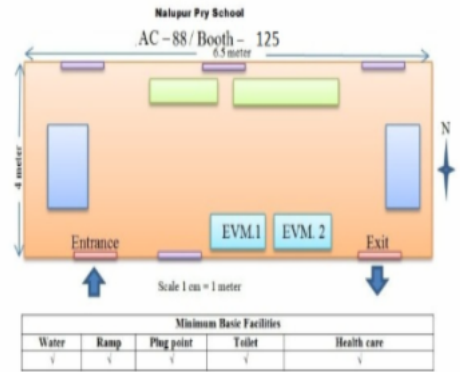

নির্বাচক নিবন্ধন আধিকারিকের স্বাক্ষর

Nazri Naksha

Google Map View

Polling Station Building Front View

Polling Station Front View

Cad View

Key MAP View

1 নাম : মহানন্দ অধিকারী পিতার নাম: পঞ্চানন অধিকারী বাড়ির নং : এন 0642 বয়স : 75 লিঙ্গ : পুরুষ	XZD3115276 ফটো উপলব্ধ	2 নাম : অনিতা অধিকারী স্বামীর নাম: মহানন্দ অধিকারী বাড়ির নং : এন 0642 বয়স : 60 লিঙ্গ : মহিলা	XZD3115250 ফটো উপলব্ধ	3 নাম : মিন্টু অধিকারী পিতার নাম: মহানন্দ অধিকারী বাড়ির নং : n0644 বয়স : 48 লিঙ্গ : পুরুষ	LQD1446038 ফটো উপলব্ধ
4 নাম : মৌসুমী অধিকারী স্বামীর নাম: মিন্টু অধিকারী বাড়ির নং : n0645 বয়স : 35 লিঙ্গ : মহিলা	XZD1509777 ফটো উপলব্ধ	5 নাম : জিতেন অধিকারী পিতার নাম: মহানন্দ অধিকারী বাড়ির নং : n0646 বয়স : 41 লিঙ্গ : পুরুষ	XZD0551143 ফটো উপলব্ধ	6 নাম : জয়িতা অধিকারী পিতার নাম: জিতেন অধিকারী বাড়ির নং : এন 0646 বয়স : 20 লিঙ্গ : মহিলা	XZD3104254 ফটো উপলব্ধ
7 নাম : অমিয়া অধিকারী পিতার নাম: অমিয়া অধিকারী বাড়ির নং : n0647 বয়স : 40 লিঙ্গ : পুরুষ	LQD2430049 ফটো উপলব্ধ	8 নাম : লিপিকা অধিকারী স্বামীর নাম: অমিয়া অধিকারী বাড়ির নং : n0647 বয়স : 35 লিঙ্গ : মহিলা	XZD1895465 ফটো উপলব্ধ	9 নাম : শিখা অধিকারী স্বামীর নাম: জিতেন অধিকারী বাড়ির নং : n0648 বয়স : 38 লিঙ্গ : মহিলা	LQD2430056 ফটো উপলব্ধ
10 নাম : অক্ষয় কুমার সর্দার পিতার নাম: মনোহর সর্দার বাড়ির নং : n00207 বয়স : 25 লিঙ্গ : পুরুষ	XZD2664563 ফটো উপলব্ধ	11 নাম : উত্তরা কর স্বামীর নাম: দীনবন্ধু কর বাড়ির নং : n0650 বয়স : 61 লিঙ্গ : মহিলা	WB/11/074/555830 ফটো উপলব্ধ	12 নাম : সুকুমার কর পিতার নাম: দীনবন্ধু কর বাড়ির নং : n0651 বয়স : 49 লিঙ্গ : পুরুষ	WB/11/074/555906 ফটো উপলব্ধ
13 নাম : প্রদ্যুৎ কর পিতার নাম: দীনবন্ধু কর বাড়ির নং : n0652 বয়স : 41 লিঙ্গ : পুরুষ	LQD2237675 ফটো উপলব্ধ	14 নাম : অজামিন কর পিতার নাম: নিমাই কর বাড়ির নং : n0654 বয়স : 64 লিঙ্গ : পুরুষ	WB/11/074/555886 ফটো উপলব্ধ	15 নাম : রেনু কর স্বামীর নাম: অজামিন কর বাড়ির নং : n0655 বয়স : 59 লিঙ্গ : মহিলা	WB/11/074/555508 ফটো উপলব্ধ
16 নাম : সুফল কর পিতার নাম: অজামিন কর বাড়ির নং : n0656 বয়স : 38 লিঙ্গ : পুরুষ	LQD2430064 ফটো উপলব্ধ	17 নাম : শংকর কর পিতার নাম: নিমাই কর বাড়ির নং : n0657 বয়স : 65 লিঙ্গ : পুরুষ	WB/11/074/555689 ফটো উপলব্ধ	18 নাম : কম্পনা কর স্বামীর নাম: শংকর কর বাড়ির নং : n0658 বয়স : 59 লিঙ্গ : মহিলা	WB/11/074/555875 ফটো উপলব্ধ
19 নাম : সুভাষ কর পিতার নাম: শঙ্কর চন্দ্র কর বাড়ির নং : n0660 বয়স : 37 লিঙ্গ : পুরুষ	LQD2158855 ফটো উপলব্ধ	20 নাম : বিপাশা কর স্বামীর নাম: সুফল কর বাড়ির নং : এন0656 বয়স : 34 লিঙ্গ : মহিলা	XZD2437655 ফটো উপলব্ধ	21 নাম : নীলামণি কর পিতার নাম: শংকর কর বাড়ির নং : n0659 বয়স : 41 লিঙ্গ : পুরুষ	LQD2158137 ফটো উপলব্ধ
22 নাম : রেশমাতারা খাতুন স্বামীর নাম: ইমরান মন্ডল বাড়ির নং : এন0155/248 বয়স : 26 লিঙ্গ : মহিলা	XZD2389583 ফটো উপলব্ধ	23 নাম : রূপালী ঘোষ স্বামীর নাম: শ্রীমন্ত ঘোষ বাড়ির নং : নং795 বয়স : 24 লিঙ্গ : মহিলা	XZD2755445 ফটো উপলব্ধ	24 নাম : সাধন ঘোষ পিতার নাম: অজিত ঘোষ বাড়ির নং : n0444 বয়স : 51 লিঙ্গ : পুরুষ	WB/11/074/555617 ফটো উপলব্ধ
25 নাম : দিগ্গী ঘোষ স্বামীর নাম: সাধন ঘোষ বাড়ির নং : n0445 বয়স : 38 লিঙ্গ : মহিলা	XZD1509728 ফটো উপলব্ধ	26 নাম : আরতি ঘোষ স্বামীর নাম: শৈলেন ঘোষ বাড়ির নং : n0662 বয়স : 66 লিঙ্গ : মহিলা	WB/11/074/555695 ফটো উপলব্ধ	27 নাম : হেমন্ত ঘোষ পিতার নাম: শৈলেন ঘোষ বাড়ির নং : n0663 বয়স : 46 লিঙ্গ : পুরুষ	LQD1446764 ফটো উপলব্ধ
28 নাম : উল্লী ঘোষ স্বামীর নাম: হেমন্ত ঘোষ বাড়ির নং : n0664 বয়স : 37 লিঙ্গ : মহিলা	LQD2363810 ফটো উপলব্ধ	29 নাম : প্রশান্ত ঘোষ পিতার নাম: শৈলেন্দ্র ঘোষ বাড়ির নং : n0665 বয়স : 49 লিঙ্গ : পুরুষ	LQD1976331 ফটো উপলব্ধ	30 নাম : প্রনব ঘোষ পিতার নাম: কালী ঘোষ বাড়ির নং : n0667 বয়স : 67 লিঙ্গ : পুরুষ	XZD3139789 ফটো উপলব্ধ