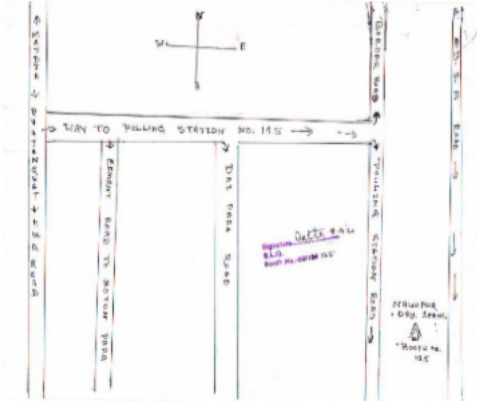

Nazri Naksha