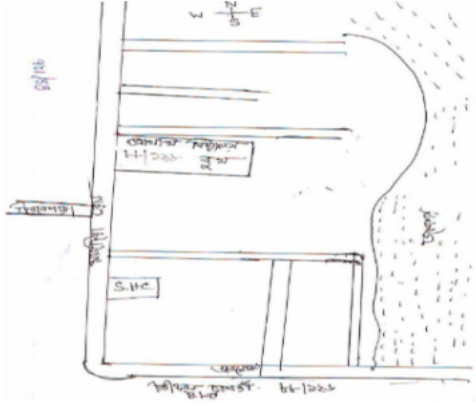

Nazri Naksha