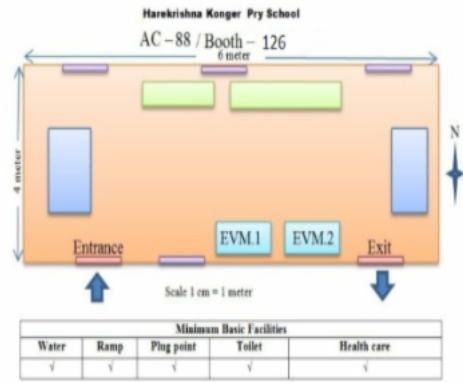

নির্বাচক নিবন্ধন আধিকারিকের স্বাক্ষর

Nazri Naksha

Google Map View

Polling Station Building Front View

Polling Station Front View

Cad View

Key MAP View

1	WB/11/074/543263	XZD1766898	3	XZD2593218	
নাম : তিলকা মল্লিক স্বামীর নাম: গোপাল মল্লিক বাড়ির নং : n0024 বয়স : 59 লিঙ্গ : মহিলা	ফটো উপলব্ধ	নাম : বিশ্বজিৎ মল্লিক পিতার নাম: গোপাল মল্লিক বাড়ির নং : n0024 বয়স : 31 লিঙ্গ : পুরুষ	ফটো উপলব্ধ	নাম : নয়ানবালা স্বামীর নাম: বাঞ্ছারাম মল্লিক বাড়ির নং : n0024 বয়স : 67 লিঙ্গ : মহিলা	ফটো উপলব্ধ
4	XZD1624014	XZD2360345	6	XZD2983112	
নাম : সঞ্জীত মল্লিক পিতার নাম: পাঁচু মল্লিক বাড়ির নং : n0024 বয়স : 34 লিঙ্গ : পুরুষ	ফটো উপলব্ধ	নাম : বিজলী মল্লিক স্বামীর নাম: স্বপন মল্লিক বাড়ির নং : n0031 বয়স : 38 লিঙ্গ : মহিলা	ফটো উপলব্ধ	নাম : রুম্পা ঘোষ পিতার নাম: পরিতোষ ঘোষ বাড়ির নং : ভজনঘাট হাসপিটাল বয়স : 24 লিঙ্গ : মহিলা	ফটো উপলব্ধ
7	XZD2954717	LQD2362499	9	XZD2437275	
নাম : প্রীতম ঘোষ পিতার নাম: প্রদীপ ঘোষ বাড়ির নং : এন0243 বয়স : 22 লিঙ্গ : পুরুষ	ফটো উপলব্ধ	নাম : প্রদীপ ঘোষ পিতার নাম: কানাইলাল ঘোষ বাড়ির নং : n0243 বয়স : 52 লিঙ্গ : পুরুষ	ফটো উপলব্ধ	নাম : সোমাস্রী ঘোষ পিতার নাম: স্বপন ঘোষ বাড়ির নং : এন0012 বয়স : 25 লিঙ্গ : মহিলা	ফটো উপলব্ধ
10	XZD2260206	SLY1204684	12	XZD2260149	
নাম : মধুসূদন ঘোষ পিতার নাম: অতীন ঘোষ বাড়ির নং : n0174 বয়স : 28 লিঙ্গ : পুরুষ	ফটো উপলব্ধ	নাম : ডলি ঘোষ স্বামীর নাম: শুভদীপ ঘোষ বাড়ির নং : n0144 বয়স : 34 লিঙ্গ : মহিলা	ফটো উপলব্ধ	নাম : গুন্না ঘোষ স্বামীর নাম: তপন ঘোষ বাড়ির নং : n0106 বয়স : 51 লিঙ্গ : মহিলা	ফটো উপলব্ধ
13	XZD2461499	XZD2955441	15	XZD2822948	
নাম : অনুরাধা ঘোষ স্বামীর নাম: অরুণ ঘোষ বাড়ির নং : নং 0028 বয়স : 25 লিঙ্গ : মহিলা	ফটো উপলব্ধ	নাম : শেফালী ঘোষ মায়ের নাম: পূর্ণিমা ঘোষ বাড়ির নং : এন0173 বয়স : 37 লিঙ্গ : মহিলা	ফটো উপলব্ধ	নাম : সুলতা ঘোষ পিতার নাম: সুরত ঘোষ বাড়ির নং : এন0129 বয়স : 23 লিঙ্গ : মহিলা	ফটো উপলব্ধ
16	XZD2822898	XZD2755684	18	XZD2661411	
নাম : সুদীপ ঘোষ পিতার নাম: শ্রীদাম ঘোষ বাড়ির নং : এন0141 বয়স : 22 লিঙ্গ : পুরুষ	ফটো উপলব্ধ	নাম : মামনি ঘোষ পিতার নাম: সুশান্ত ঘোষ বাড়ির নং : নং 0102 বয়স : 24 লিঙ্গ : মহিলা	ফটো উপলব্ধ	নাম : যদু ঘোষ পিতার নাম: অতিন ঘোষ বাড়ির নং : নং0174 বয়স : 25 লিঙ্গ : পুরুষ	ফটো উপলব্ধ
19	XZD2437309	XZD2437168	21	LQD2366169	
নাম : মৌসুমী ঘোষ পিতার নাম: অশোক ঘোষ বাড়ির নং : এন0017 বয়স : 26 লিঙ্গ : মহিলা	ফটো উপলব্ধ	নাম : সঞ্চিত্তা ঘোষ পিতার নাম: সুরত ঘোষ বাড়ির নং : এন0012 বয়স : 25 লিঙ্গ : মহিলা	ফটো উপলব্ধ	নাম : সুকৃতি ঘোষ (বসাক) স্বামীর নাম: প্রদীপ ঘোষ বাড়ির নং : n0234 বয়স : 51 লিঙ্গ : মহিলা	ফটো উপলব্ধ
22	XZD2955326	XZD2389575	24	DZW2725463	
নাম : শুভনীল চক্রবর্তী পিতার নাম: গোপাল চক্রবর্তী বাড়ির নং : এন0178 বয়স : 21 লিঙ্গ : পুরুষ	ফটো উপলব্ধ	নাম : সৃজাতা দাস স্বামীর নাম: সৌমেন দাস বাড়ির নং : n0271 বয়স : 27 লিঙ্গ : মহিলা	ফটো উপলব্ধ	নাম : সরজিৎ দাস পিতার নাম: সঞ্জিৎ দাস বাড়ির নং : n0098 বয়স : 71 লিঙ্গ : পুরুষ	ফটো উপলব্ধ
25	XZD1766807	XZD1766781	27	XZD1766799	
নাম : সমারেন দাস পিতার নাম: সঞ্জিৎ দাস বাড়ির নং : n0098 বয়স : 39 লিঙ্গ : পুরুষ	ফটো উপলব্ধ	নাম : বিজলী দাস স্বামীর নাম: সমাধরন দাস বাড়ির নং : n0098 বয়স : 34 লিঙ্গ : মহিলা	ফটো উপলব্ধ	নাম : সৌমেন দাস পিতার নাম: সঞ্জিৎ দাস বাড়ির নং : n0098 বয়স : 37 লিঙ্গ : পুরুষ	ফটো উপলব্ধ
28	DZW2725539	XZD3184827	30	WB/11/074/543103	
নাম : উন্মারানী দাস স্বামীর নাম: সরজিৎ দাস বাড়ির নং : n0099 বয়স : 55 লিঙ্গ : মহিলা	ফটো উপলব্ধ	নাম : নিশিকান্ত বিশ্বাস পিতার নাম: গোপাল বিশ্বাস বাড়ির নং : n0004 বয়স : 61 লিঙ্গ : পুরুষ	ফটো উপলব্ধ	নাম : চারুবালা বিশ্বাস স্বামীর নাম: নিশিকান্ত বিশ্বাস বাড়ির নং : n0004 বয়স : 49 লিঙ্গ : মহিলা	ফটো উপলব্ধ