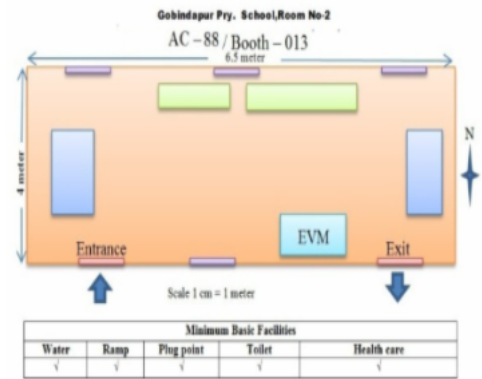

নির্বাচক নিবন্ধন আধিকারিকের স্বাক্ষর

Nazri Naksha

Google Map View

Gobindapur Pry. School, Room No-2  
AC\_88 - Booth No-13

Polling Station Building Front View

Polling Station Front View

Cad View

Key MAP View