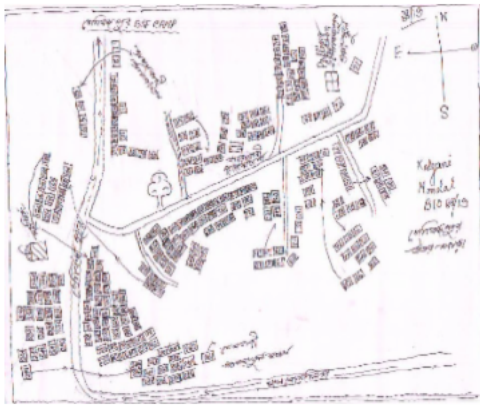

Nazri Naksha