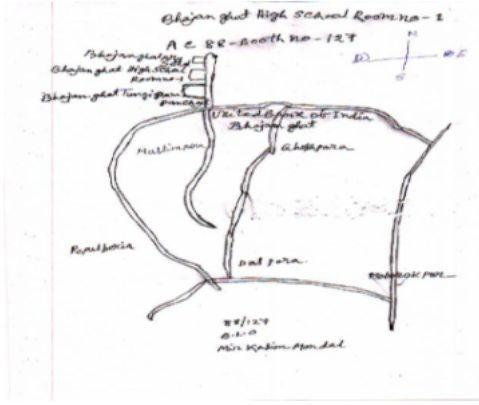

Nazri Naksha