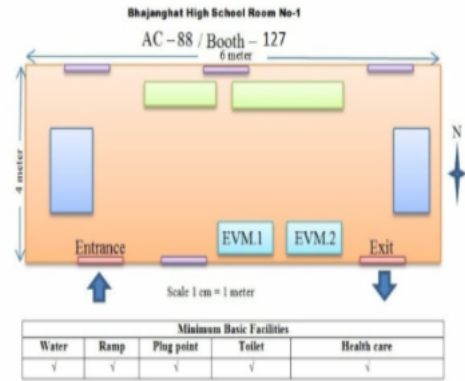

নির্বাচক নিবন্ধন আধিকারিকের স্বাক্ষর

Nazri Naksha

Google Map View

Polling Station Building Front View

Polling Station Front View

Cad View

Key MAP View

1	WB/11/074/549528	নাম : আলম মণ্ডল পিতার নাম: দিলমহম্মাদ মণ্ডল বাড়ির নং : n0030 বয়স : 59 লিঙ্গ : পুরুষ	ফটো উপলব্ধ	2	WB/11/074/549426	নাম : আজিমববি মণ্ডল স্বামীর নাম: আলম মণ্ডল বাড়ির নং : n0030 বয়স : 51 লিঙ্গ : মহিলা	ফটো উপলব্ধ	3	WB/11/074/549611	নাম : আরমান মণ্ডল পিতার নাম: দিলমহম্মাদ মণ্ডল বাড়ির নং : n0030 বয়স : 51 লিঙ্গ : পুরুষ	ফটো উপলব্ধ
4	XZD1896521	নাম : সাকিল মন্ডল পিতার নাম: আলিম মন্ডল বাড়ির নং : n0030 বয়স : 33 লিঙ্গ : পুরুষ	ফটো উপলব্ধ	5	XZD1896562	নাম : আরিফুল মন্ডল পিতার নাম: আলম মন্ডল বাড়ির নং : n0030 বয়স : 33 লিঙ্গ : পুরুষ	ফটো উপলব্ধ	6	XZD2034858	নাম : সামিন মণ্ডল পিতার নাম: সুকুর আলি মণ্ডল বাড়ির নং : n0030 বয়স : 30 লিঙ্গ : পুরুষ	ফটো উপলব্ধ
7	XZD2034866	নাম : মিনাজুল মণ্ডল পিতার নাম: আরমান মণ্ডল বাড়ির নং : n0030 বয়স : 29 লিঙ্গ : পুরুষ	ফটো উপলব্ধ	8	XZD2659167	নাম : জুহেলা মন্ডল পিতার নাম: আরমান মন্ডল বাড়ির নং : n0030 বয়স : 27 লিঙ্গ : মহিলা	ফটো উপলব্ধ	9	XZD2436954	নাম : সুলেখা মন্ডল পিতার নাম: আরমান মন্ডল বাড়ির নং : এন0030 বয়স : 25 লিঙ্গ : মহিলা	ফটো উপলব্ধ
10	XZD1348846	নাম : মুফি.য়া খাতুন বেগম স্বামীর নাম: সাকিল মন্ডল বাড়ির নং : n0030 বয়স : 60 লিঙ্গ : মহিলা	ফটো উপলব্ধ	11	XZD2436731	নাম : কমলিকা কাহার পিতার নাম: মদন মোহন কাহার বাড়ির নং : এন0007 বয়স : 25 লিঙ্গ : মহিলা	ফটো উপলব্ধ	12	XZD2894053	নাম : কল্যাণী কাহার স্বামীর নাম: মদনমোহন কাহার বাড়ির নং : n0007 বয়স : 53 লিঙ্গ : মহিলা	ফটো উপলব্ধ
13	XZD2894087	নাম : মায়ারানী কাহার স্বামীর নাম: শ্যাম নারায়ণ কাহার বাড়ির নং : n0007 বয়স : 81 লিঙ্গ : মহিলা	ফটো উপলব্ধ	14	XZD2658805	নাম : অনামিকা ঘোষ কাহার স্বামীর নাম: শম্ভু কাহার বাড়ির নং : n0011 বয়স : 25 লিঙ্গ : মহিলা	ফটো উপলব্ধ	15	LQD2429595	নাম : লক্ষী কাহার স্বামীর নাম: সুকুমার কাহার বাড়ির নং : n0180 বয়স : 46 লিঙ্গ : মহিলা	ফটো উপলব্ধ
16	XZD3126133	নাম : মদন মোহন কাহার পিতার নাম: শ্যাম নারায়ণ কাহার বাড়ির নং : n0007 বয়স : 62 লিঙ্গ : পুরুষ	ফটো উপলব্ধ	17	LQD1448083	নাম : গোপাল কাহার পিতার নাম: পুটরাম কাহার বাড়ির নং : n0011 বয়স : 61 লিঙ্গ : পুরুষ	ফটো উপলব্ধ	18	WB/11/074/549533	নাম : পুষ্প কাহার স্বামীর নাম: গোপাল কাহার বাড়ির নং : n0011 বয়স : 53 লিঙ্গ : মহিলা	ফটো উপলব্ধ
19	XZD1896117	নাম : শম্ভু কাহার পিতার নাম: গোপাল কাহার বাড়ির নং : n0011 বয়স : 33 লিঙ্গ : পুরুষ	ফটো উপলব্ধ	20	XZD2370559	নাম : সবিতা ঘোষ স্বামীর নাম: বিশ্ভজিৎ ঘোষ বাড়ির নং : n0090 বয়স : 28 লিঙ্গ : মহিলা	ফটো উপলব্ধ	21	XZD2370492	নাম : রাজকুমার ঘোষ পিতার নাম: প্রদীপ ঘোষ বাড়ির নং : n0042 বয়স : 26 লিঙ্গ : পুরুষ	ফটো উপলব্ধ
22	XZD2370484	নাম : প্রবির কুমার ঘোষ পিতার নাম: প্রদীপ ঘোষ বাড়ির নং : n0042 বয়স : 27 লিঙ্গ : পুরুষ	ফটো উপলব্ধ	23	XZD2370500	নাম : মোহিনী ঘোষ পিতার নাম: উত্তম কুমার ঘোষ বাড়ির নং : n0015 বয়স : 26 লিঙ্গ : মহিলা	ফটো উপলব্ধ	24	XZD2370674	নাম : চায়না ঘোষ স্বামীর নাম: অমল ঘোষ বাড়ির নং : n0100 বয়স : 32 লিঙ্গ : মহিলা	ফটো উপলব্ধ
25	XZD2436707	নাম : লিপিকা ঘোষ স্বামীর নাম: সুপ্রভাত ঘোষ বাড়ির নং : এন0022 বয়স : 29 লিঙ্গ : মহিলা	ফটো উপলব্ধ	26	XZD2658177	নাম : মৌসুমী ঘোষ স্বামীর নাম: পার্থ ঘোষ বাড়ির নং : n0109 বয়স : 26 লিঙ্গ : মহিলা	ফটো উপলব্ধ	27	WKM1597442	নাম : স্বরূপা ঘোষ স্বামীর নাম: প্রসেনজিৎ ঘোষ বাড়ির নং : n0111 বয়স : 31 লিঙ্গ : মহিলা	ফটো উপলব্ধ
28	XZD2658987	নাম : চৈতালি ঘোষ স্বামীর নাম: তপন ঘোষ বাড়ির নং : n0095 বয়স : 26 লিঙ্গ : মহিলা	ফটো উপলব্ধ	29	XZD2658680	নাম : মান্নি ঘোষ পিতার নাম: আনন্দ ঘোষ বাড়ির নং : n0088 বয়স : 24 লিঙ্গ : মহিলা	ফটো উপলব্ধ	30	XZD2593762	নাম : সুনীল কুমার ঘোষ পিতার নাম: দয়াল চন্দ্র ঘোষ বাড়ির নং : n0091 বয়স : 61 লিঙ্গ : পুরুষ	ফটো উপলব্ধ