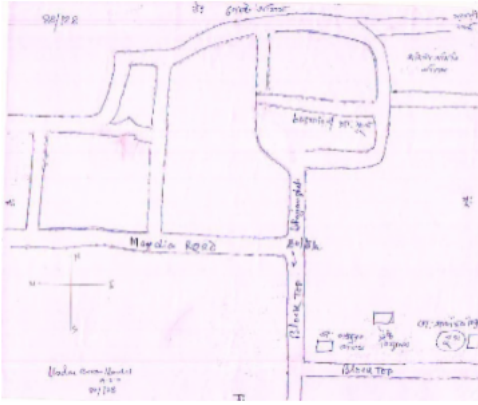

Nazri Naksha