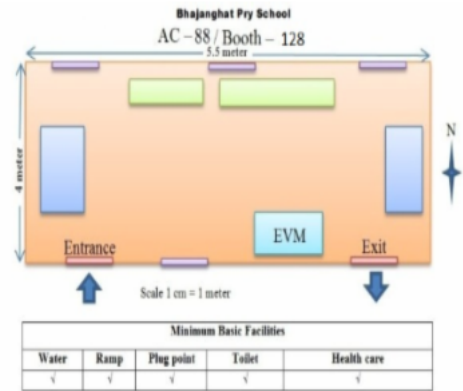

নির্বাচক তালিকা 2026 S25 পশ্চিমবঙ্গ

বিধানসভা নির্বাচনক্ষেত্রের নং, নাম ও সংরক্ষণের স্থিতি : 88 - কৃষ্ণগঞ্জ (তপশীলি জাতি)		অংশ নং : 131			
বিধানসভা নির্বাচনক্ষেত্রটি যে লোকসভা নির্বাচনক্ষেত্রের / ক্ষেত্রসমূহের অন্তর্ভুক্ত তার নং, নাম ও সংরক্ষণ স্থিতি : 13 - রানাঘাট (তপশীলি জাতি)					
1. সংশোধনের পূর্ণ বিবরণ					
সংশোধনের বৎসর :	2026	নির্বাচক তালিকার পরিচিতি :			
ভিত্তি তারিখ :	01-01-2026	বিশেষ নিবিড় সংশোধনী ২০২৬-এর চূড়ান্ত ভোটার তালিকা			
সংশোধনের প্রকৃতি :	বিশেষ নিবিড় সংশোধনী 2026				
প্রকাশনার তারিখ :	28-02-2026				
2. অংশ ও নির্বাচনী এলাকার পূর্ণ বিবরণ :					
অংশের ভাগ নং ও নাম :					
1-উত্তর ভাজনঘাট রায়পাড়া, মালোপাড়া		প্রধান শহর/গ্রাম : ভাজনঘাট			
2-উত্তর ভাজনঘাট বাগদীপাড়া, পালপাড়া		ওয়ার্ড :			
		থানা : কৃষ্ণগঞ্জ			
		গ্রাম পঞ্চগয়েত : ভাজনঘাট টুঙ্গি			
		ব্লক : কৃষ্ণগঞ্জ			
		মহকুমা : কৃষ্ণনগর, সদর			
		জেলা : নদীয়া			
		পিন : 741507			
3. ভোট গ্রহন কেন্দ্রের পূর্ণ বিবরণ :					
ভোট গ্রহন কেন্দ্রের নং, নাম :		ভোট গ্রহন কেন্দ্রের শ্রেণী :		গ্রামীণ	
131 - ভাজনঘাট প্রাইমারী স্কুল		এই অংশে সহায়ক ভোটগ্রহন কেন্দ্রের সংখ্যা :		0	
ভোট গ্রহন কেন্দ্রের ঠিকানা :					
ভাজনঘাট প্রাইমারী স্কুল, ভাজনঘাট					
4. নির্বাচকের সংখ্যা :					
প্রথম ক্রমিক নং	শেষ ক্রমিক নং	মোট সংখ্যা			
		পুরুষ	মহিলা	তৃতীয় লিঙ্গ	মোট
1	1047	542	505	0	1047

নির্বাচক নিবন্ধন আধিকারিকের স্বাক্ষর

Nazri Naksha

Google Map View

Polling Station Building Front View

Polling Station Front View

Cad View

Key MAP View

বিধানসভা নির্বাচনক্ষেত্রের নং, নাম : 88-কৃষ্ণগঞ্জ  
ভাগ নং, নাম : 1-উত্তর ভাজনঘাট রায়পাড়া, মালোপাড়া