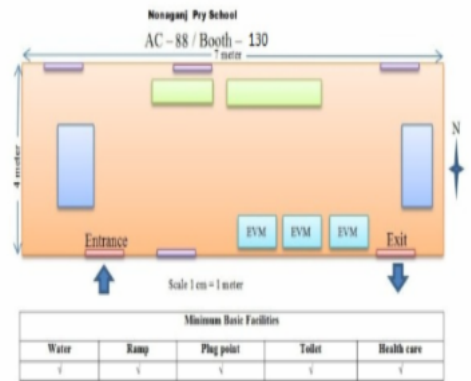

নির্বাচক নিবন্ধন আধিকারিকের স্বাক্ষর

Nazri Naksha

Google Map View

Polling Station Building Front View

Polling Station Front View

Cad View

Key MAP View

বিধানসভা নির্বাচনক্ষেত্রের নং, নাম : 88-কৃষ্ণগঞ্জ
ভাগ নং, নাম : 1-দক্ষিণ ভাজনঘাট সর্দারপাড়া