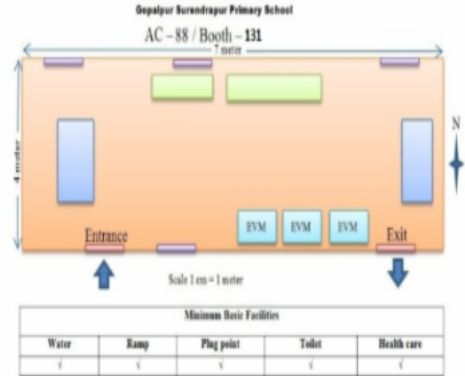

Key MAP View