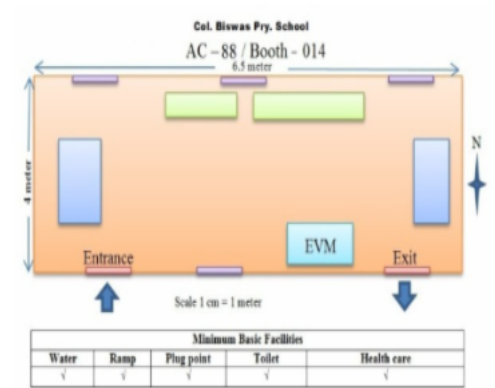

নির্বাচক নিবন্ধন আধিকারিকের স্বাক্ষর

Nazri Naksha

Google Map View

Polling Station Building Front View

Polling Station Front View

Cad View

Key MAP View

1 নাম : মুক্তি অধিকারী স্বামীর নাম: সুমন্ত অধিকারী বাড়ির নং : n0075 বয়স : 30 লিঙ্গ : মহিলা	XZD2117422 ফটো উপলব্ধ	2 নাম : শ্রাবণী বৈরগ্য পিতার নাম: আনন্দ বৈরগ্য বাড়ির নং : এন0075 বয়স : 25 লিঙ্গ : মহিলা	XZD2443638 ফটো উপলব্ধ	3 নাম : সৌরভ ঘোষ পিতার নাম: উত্তম ঘোষ বাড়ির নং : 045 বয়স : 23 লিঙ্গ : পুরুষ	XZD2785046 ফটো উপলব্ধ
4 নাম : শৈলেন ঘোষ পিতার নাম: হুমিকেশ ঘোষ বাড়ির নং : n0028 বয়স : 26 লিঙ্গ : পুরুষ	XZD2340115 ফটো উপলব্ধ	5 নাম : সুমনা ঘোষ স্বামীর নাম: পলাশ ঘোষ বাড়ির নং : নিউ বয়স : 23 লিঙ্গ : মহিলা	XZD2946309 ফটো উপলব্ধ	6 নাম : সৃজন ঘোষ পিতার নাম: সুনীল ঘোষ বাড়ির নং : নাথপুর বয়স : 21 লিঙ্গ : পুরুষ	XZD2977973 ফটো উপলব্ধ
7 নাম : বাপ্পা ঘোষ পিতার নাম: দিলীপ কুমার ঘোষ বাড়ির নং : n0011 বয়স : 30 লিঙ্গ : পুরুষ	XZD1850114 ফটো উপলব্ধ	8 নাম : সোমা ঘোষ স্বামীর নাম: সুপ্রীতি ঘোষ বাড়ির নং : 155 বয়স : 26 লিঙ্গ : মহিলা	XZD2427508 ফটো উপলব্ধ	9 নাম : প্রতিমা ঘোষ স্বামীর নাম: নবোকুমার ঘোষ বাড়ির নং : n0008 বয়স : 59 লিঙ্গ : মহিলা	WB/11/074/471733 ফটো উপলব্ধ
10 নাম : কবিতা ঘোষ স্বামীর নাম: রাজ কুমার ঘোষ বাড়ির নং : n0041 বয়স : 40 লিঙ্গ : মহিলা	XZD1369693 ফটো উপলব্ধ	11 নাম : সবিতা ঘোষ স্বামীর নাম: চম্পক ঘোষ বাড়ির নং : n0041 বয়স : 38 লিঙ্গ : মহিলা	XZD1369701 ফটো উপলব্ধ	12 নাম : কাজলী ঘোষ স্বামীর নাম: গৌতম ঘোষ বাড়ির নং : n0036 বয়স : 35 লিঙ্গ : মহিলা	XZD1284694 ফটো উপলব্ধ
13 নাম : পাপিয়া ঘোষ পিতার নাম: ক্ষুদিরাম ঘোষ বাড়ির নং : এন0002 বয়স : 28 লিঙ্গ : মহিলা	SLY1928647 ফটো উপলব্ধ	14 নাম : হাজারীলাল ঘোষ পিতার নাম: সুরেন্দ্র ঘোষ বাড়ির নং : এন0034 বয়স : 71 লিঙ্গ : পুরুষ	WB/11/074/471261 ফটো উপলব্ধ	15 নাম : কাকলী ঘোষ পিতার নাম: গোপাল ঘোষ বাড়ির নং : এন0081 বয়স : 29 লিঙ্গ : মহিলা	XZD2138188 ফটো উপলব্ধ
16 নাম : সুপ্রীতি ঘোষ পিতার নাম: সত্যচরন ঘোষ বাড়ির নং : n0004 বয়স : 29 লিঙ্গ : পুরুষ	XZD2003051 ফটো উপলব্ধ	17 নাম : পিঙ্কি ঘোষ স্বামীর নাম: শ্রীবাস ঘোষ বাড়ির নং : n0025 বয়স : 34 লিঙ্গ : মহিলা	XZD2003077 ফটো উপলব্ধ	18 নাম : বিবেক ঘোষ পিতার নাম: বিকাশ ঘোষ বাড়ির নং : 074 বয়স : 22 লিঙ্গ : পুরুষ	XZD2885911 ফটো উপলব্ধ
19 নাম : সুব্রত ঘোষ পিতার নাম: সৃজিত ঘোষ বাড়ির নং : n0010 বয়স : 31 লিঙ্গ : পুরুষ	XZD2036176 ফটো উপলব্ধ	20 নাম : তন্ময় ঘোষ পিতার নাম: বিজয় ঘোষ বাড়ির নং : এন0023 বয়স : 25 লিঙ্গ : পুরুষ	XZD2427615 ফটো উপলব্ধ	21 নাম : রুম্পা ঘোষ পিতার নাম: বিকাশ ঘোষ বাড়ির নং : এন0082 বয়স : 25 লিঙ্গ : মহিলা	XZD2427599 ফটো উপলব্ধ
22 নাম : আনন্দ ঘোষ পিতার নাম: হাজারীলাল ঘোষ বাড়ির নং : 22 বয়স : 42 লিঙ্গ : পুরুষ	LQD1952514 ফটো উপলব্ধ	23 নাম : গৌতম ঘোষ পিতার নাম: মনোরঞ্জন ঘোষ বাড়ির নং : n0017 বয়স : 52 লিঙ্গ : পুরুষ	XZD2116747 ফটো উপলব্ধ	24 নাম : বংশী ঘোষ পিতার নাম: অরবিন্দু ঘোষ বাড়ির নং : n0021 বয়স : 30 লিঙ্গ : পুরুষ	XZD1850080 ফটো উপলব্ধ
25 নাম : দুর্গাবালা ঘোষ স্বামীর নাম: চন্দন ঘোষ বাড়ির নং : n0040 বয়স : 47 লিঙ্গ : মহিলা	LQD2134948 ফটো উপলব্ধ	26 নাম : ফটিক চাঁদ ঘোষ পিতার নাম: সুবোধ ঘোষ বাড়ির নং : n0021 বয়স : 32 লিঙ্গ : পুরুষ	XZD1592005 ফটো উপলব্ধ	27 নাম : সুসিতা ঘোষ স্বামীর নাম: সৌমিত্র ঘোষ বাড়ির নং : n0149 বয়স : 27 লিঙ্গ : মহিলা	XZD2304822 ফটো উপলব্ধ
28 নাম : মীরা ঘোষ স্বামীর নাম: সুশান্ত ঘোষ বাড়ির নং : n0008 বয়স : 82 লিঙ্গ : মহিলা	WB/11/074/471302 ফটো উপলব্ধ	29 নাম : সুধাংশু ঘোষ পিতার নাম: সুশান্ত ঘোষ বাড়ির নং : n0008 বয়স : 64 লিঙ্গ : পুরুষ	WB/11/074/471709 ফটো উপলব্ধ	30 নাম : প্রসেনজিৎ ঘোষ পিতার নাম: চন্দন ঘোষ বাড়ির নং : n0040 বয়স : 35 লিঙ্গ : পুরুষ	XZD1284777 ফটো উপলব্ধ