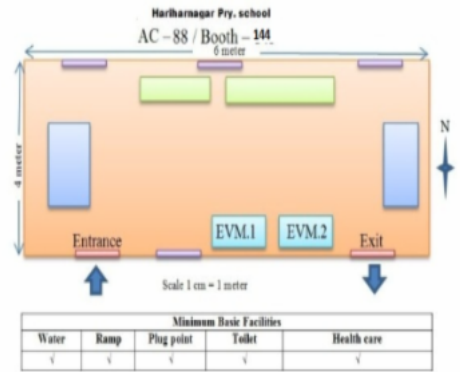

Cad View

Key MAP View