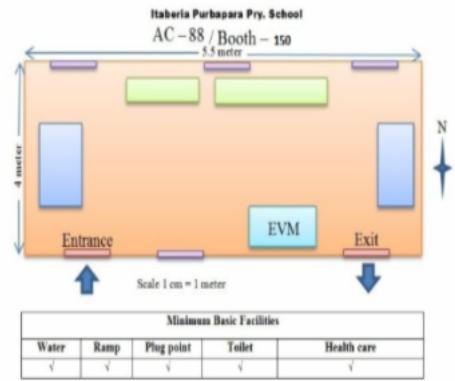

নির্বাচক নিবন্ধন আধিকারিকের স্বাক্ষর

Nazri Naksha

Google Map View

Polling Station Building Front View

Polling Station Front View

Cad View

Key MAP View

1 নাম : মিতালি গরায় (সাধুখাঁ) স্বামীর নাম: রাজু সাধুখাঁ বাড়ির নং : n0046 বয়স : 26 লিঙ্গ : মহিলা	XZD2365914	ফটো উপলব্ধ	2 নাম : বিষ্ণু দাস পিতার নাম: গবরা দাস বাড়ির নং : n0015 বয়স : 26 লিঙ্গ : পুরুষ	XZD2365682	ফটো উপলব্ধ	Q 3 নাম : উৎপাল দাস পিতার নাম: সঞ্জয় দাস বাড়ির নং : বয়স : 26 লিঙ্গ : পুরুষ	XZD2365658	ফটো উপলব্ধ
4 নাম : বিশুজিৎ দাস পিতার নাম: শঙ্কর দাস বাড়ির নং : n0051 বয়স : 27 লিঙ্গ : পুরুষ	XZD2365625	ফটো উপলব্ধ	5 নাম : সোমিয়া বিবি স্বামীর নাম: সুজোজ আলি মন্ডল বাড়ির নং : n0179 বয়স : 32 লিঙ্গ : মহিলা	XZD2365633	ফটো উপলব্ধ	6 নাম : মিনা খাতুন বিবি স্বামীর নাম: মোজাম মন্ডল বাড়ির নং : n0088 বয়স : 32 লিঙ্গ : মহিলা	XZD2365740	ফটো উপলব্ধ
7 নাম : নুমিসা বিবি স্বামীর নাম: মোহম্মদ ইন্ন্যাল মন্ডল বাড়ির নং : n0267 বয়স : 28 লিঙ্গ : মহিলা	XZD2365849	ফটো উপলব্ধ	8 নাম : সাবিনা বিশ্বাস স্বামীর নাম: ইদ্রিস আলি বিশ্বাস বাড়ির নং : n0113 বয়স : 30 লিঙ্গ : মহিলা	XZD2365708	ফটো উপলব্ধ	9 নাম : করিম মন্ডল পিতার নাম: খলিল মন্ডল বাড়ির নং : নং বয়স : 26 লিঙ্গ : পুরুষ	XZD2365856	ফটো উপলব্ধ
10 নাম : সারজিনা মন্ডল স্বামীর নাম: করিম মন্ডল বাড়ির নং : ইটাবারিয়া বয়স : 21 লিঙ্গ : মহিলা	XZD3020971	ফটো উপলব্ধ	11 নাম : জহর আলি মন্ডল পিতার নাম: আবুবক্কর মন্ডল বাড়ির নং : n0071 বয়স : 26 লিঙ্গ : পুরুষ	XZD2365666	ফটো উপলব্ধ	12 নাম : আমিরন বিবি মন্ডল স্বামীর নাম: বাহার উদ্দিন মন্ডল বাড়ির নং : n0161 বয়স : 34 লিঙ্গ : মহিলা	XZD2365930	ফটো উপলব্ধ
13 নাম : সালেহার মন্ডল স্বামীর নাম: আব্দুল আজিজ মন্ডল বাড়ির নং : n1116 বয়স : 26 লিঙ্গ : মহিলা	XZD2365823	ফটো উপলব্ধ	14 নাম : মৌসুমি মন্ডল স্বামীর নাম: নূর আলম মন্ডল বাড়ির নং : n0146 বয়স : 27 লিঙ্গ : মহিলা	XZD2365641	ফটো উপলব্ধ	15 নাম : জামাল মন্ডল মায়ের নাম: হালিমা মন্ডল বাড়ির নং : n0081 বয়স : 27 লিঙ্গ : পুরুষ	XZD2365716	ফটো উপলব্ধ
16 নাম : আসমিনা খাতুন মন্ডল পিতার নাম: মোামিন মন্ডল বাড়ির নং : n0100 বয়স : 27 লিঙ্গ : মহিলা	XZD2365773	ফটো উপলব্ধ	17 নাম : কদবানু মন্ডল স্বামীর নাম: মুস্তাফা আলি মন্ডল বাড়ির নং : n0124 বয়স : 27 লিঙ্গ : মহিলা	XZD2365765	ফটো উপলব্ধ	18 নাম : হাসিনা মন্ডল (কাজী) স্বামীর নাম: রুদ্দিন আলী কাজী বাড়ির নং : এন0068 বয়স : 29 লিঙ্গ : মহিলা	XZD2365922	ফটো উপলব্ধ
19 নাম : পূজা হালদার পিতার নাম: খোকন হালদার বাড়ির নং : n0050 বয়স : 27 লিঙ্গ : মহিলা	XZD2365757	ফটো উপলব্ধ	20 নাম : মিলন হালদার পিতার নাম: নির্মল হালদার বাড়ির নং : n0019 বয়স : 29 লিঙ্গ : পুরুষ	XZD2365948	ফটো উপলব্ধ	21 নাম : বুমা হালদার স্বামীর নাম: মিলন হালদার বাড়ির নং : এন0019 বয়স : 21 লিঙ্গ : মহিলা	XZD2910875	ফটো উপলব্ধ
22 নাম : হালিমা খাতুন পিতার নাম: লুতফর মন্ডল বাড়ির নং : এন0133 বয়স : 31 লিঙ্গ : মহিলা	XZD2720662	ফটো উপলব্ধ	23 নাম : পারভিনা খাতুন পিতার নাম: আবুল হোসেন মন্ডল বাড়ির নং : এন0220 বয়স : 26 লিঙ্গ : মহিলা	XZD2639862	ফটো উপলব্ধ	24 নাম : হালিমা খাতুন পিতার নাম: কাশেম মন্ডল বাড়ির নং : n0183 বয়স : 26 লিঙ্গ : মহিলা	XZD2365815	ফটো উপলব্ধ
25 নাম : রমেলা খাতুন পিতার নাম: সহীরুদ্দীন বিশ্বাস বাড়ির নং : এন0151 বয়স : 27 লিঙ্গ : মহিলা	XZD2720746	ফটো উপলব্ধ	26 নাম : আশিদুল মন্ডল পিতার নাম: লুতফর মন্ডল বাড়ির নং : এন0130 বয়স : 24 লিঙ্গ : পুরুষ	XZD2720910	ফটো উপলব্ধ	27 নাম : মুনিয়া খাতুন পিতার নাম: ছাতির মন্ডল বাড়ির নং : এন0158 বয়স : 25 লিঙ্গ : মহিলা	XZD2639730	ফটো উপলব্ধ
28 নাম : রেকসনা খাতুন পিতার নাম: আকবর বিশ্বাস বাড়ির নং : n0067 বয়স : 27 লিঙ্গ : মহিলা	XZD2365906	ফটো উপলব্ধ	29 নাম : তুহীনা খাতুন স্বামীর নাম: আজহার মন্ডল বাড়ির নং : এন0151 বয়স : 26 লিঙ্গ : মহিলা	XZD2639409	ফটো উপলব্ধ	30 নাম : মহিনুদ্দিন মন্ডল পিতার নাম: আবুল হোসেন মন্ডল বাড়ির নং : এন0220 বয়স : 22 লিঙ্গ : পুরুষ	XZD2869725	ফটো উপলব্ধ