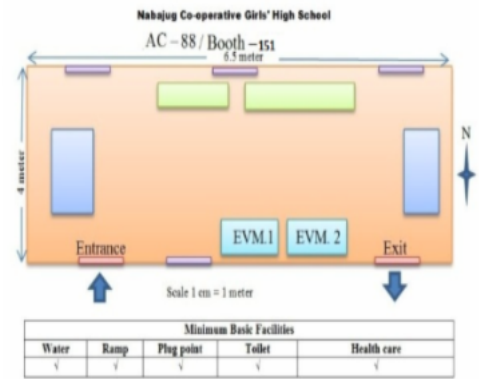

নির্বাচক নিবন্ধন আধিকারিকের স্বাক্ষর

Nazri Naksha

Google Map View

Polling Station Building Front View

Polling Station Front View

Cad View

Key MAP View

1 নাম : পল্লবী অধিকারী শর্মা স্বামীর নাম: তারক অধিকারী বাড়ির নং : N00159 বয়স : 27 লিঙ্গ : মহিলা	XZD2640100	2 নাম : নন্দরানী কর্মকার স্বামীর নাম: সুবল কর্মকার বাড়ির নং : n0118 বয়স : 92 লিঙ্গ : মহিলা	WB/12/079/057465	3 নাম : গৌরী কর্মকার পিতার নাম: গদাধর কর্মকার বাড়ির নং : n0129 বয়স : 26 লিঙ্গ : পুরুষ	XZD2365963
4 নাম : মানসী কর্মকার স্বামীর নাম: বিশুজিৎ কর্মকার বাড়ির নং : n0040 বয়স : 35 লিঙ্গ : মহিলা	XZD1631043	5 নাম : প্রিয়া দাস স্বামীর নাম: বিশুজিৎ দাস বাড়ির নং : N0123 বয়স : 24 লিঙ্গ : মহিলা	XZD2640258	6 নাম : মনিমালা কর্মকার হালদার স্বামীর নাম: তপস কর্মকার বাড়ির নং : N0123 বয়স : 25 লিঙ্গ : মহিলা	XZD2640183
7 নাম : মল্লিকা ঘোষ স্বামীর নাম: বিপ্লব ঘোষ বাড়ির নং : এন0218 বয়স : 29 লিঙ্গ : মহিলা	XZD2721355	8 নাম : প্রতিভা ঘোষ স্বামীর নাম: সুবীর ঘোষ বাড়ির নং : এন0054 বয়স : 25 লিঙ্গ : মহিলা	XZD2721371	9 নাম : কুমা ঘোষ স্বামীর নাম: হরিশ চন্দ্র ঘোষ বাড়ির নং : N0168 বয়স : 34 লিঙ্গ : মহিলা	XZD2640464
10 নাম : হিরণায় ঘোষ পিতার নাম: সন্তোষ ঘোষ বাড়ির নং : এন0097 বয়স : 23 লিঙ্গ : পুরুষ	XZD2721223	11 নাম : আদিত্য ঘোষ পিতার নাম: সঞ্জয় ঘোষ বাড়ির নং : নং099 বয়স : 22 লিঙ্গ : পুরুষ	XZD2872042	12 নাম : হরিশ চন্দ্র ঘোষ মায়ের নাম: পদ্মারানী ঘোষ বাড়ির নং : এন0168 বয়স : 42 লিঙ্গ : পুরুষ	XZD2451730
13 নাম : দীপ্তি ঘোষ স্বামীর নাম: শুভজীত ঘোষ বাড়ির নং : N0270 বয়স : 27 লিঙ্গ : মহিলা	XZD2640563	14 নাম : কবিতা ঘোষ স্বামীর নাম: জয়গোপাল ঘোষ বাড়ির নং : n0039 বয়স : 46 লিঙ্গ : মহিলা	CHV2999498	15 নাম : পূজা ঘোষ মায়ের নাম: মঞ্জুলিকা ঘোষ বাড়ির নং : n0346 বয়স : 26 লিঙ্গ : মহিলা	XZD2366110
16 নাম : বর্ণালী চক্রবর্তী স্বামীর নাম: প্রদীপ্ত চক্রবর্তী বাড়ির নং : n0359 বয়স : 27 লিঙ্গ : মহিলা	XZD2451623	17 নাম : বিপ্লাব দাস পিতার নাম: দেবেন দাস বাড়ির নং : নং 0311 বয়স : 27 লিঙ্গ : পুরুষ	XZD2451680	18 নাম : রেখা দাস স্বামীর নাম: বৃন্দাবন দাস বাড়ির নং : এন0118 বয়স : 41 লিঙ্গ : মহিলা	XZD2459360
19 নাম : অভিজিৎ দাস পিতার নাম: রঞ্জন দাস বাড়ির নং : নং0224 বয়স : 25 লিঙ্গ : পুরুষ	XZD2451698	20 নাম : বিশুজিৎ দাস পিতার নাম: সূফ ল দাস বাড়ির নং : নং0328 বয়স : 28 লিঙ্গ : পুরুষ	XZD2451664	21 নাম : সীমা দাস স্বামীর নাম: বাবুন দাস বাড়ির নং : নং0244 বয়স : 32 লিঙ্গ : মহিলা	XZD2459337
22 নাম : সোনিয়া দাস স্বামীর নাম: পার্থ দাস বাড়ির নং : n0349 বয়স : 28 লিঙ্গ : মহিলা	XZD2166551	23 নাম : শুভজীত দাস পিতার নাম: সত্যজিৎ দাস বাড়ির নং : N012 বয়স : 25 লিঙ্গ : পুরুষ	XZD2640043	24 নাম : রানা দাস পিতার নাম: হৃদয় দাস বাড়ির নং : এন0231 বয়স : 22 লিঙ্গ : পুরুষ	XZD2872968
25 নাম : অনুশ্রী দাস স্বামীর নাম: বিমল দাস বাড়ির নং : n033 বয়স : 27 লিঙ্গ : মহিলা	XZD2366060	Q নাম : দিলীপ দাস পিতার নাম: গুরুপদ দাস বাড়ির নং : এন0222 বয়স : 66 লিঙ্গ : পুরুষ	XZD2802320	27 নাম : মিলন দাস পিতার নাম: মিত্রন দাস বাড়ির নং : N00123 বয়স : 24 লিঙ্গ : পুরুষ	XZD2640399
28 নাম : দুর্জয় দাস পিতার নাম: আনন্দ দাস বাড়ির নং : এন0227 বয়স : 24 লিঙ্গ : পুরুষ	XZD2640076	29 নাম : রাশ্মী দাস স্বামীর নাম: রাজু দাস বাড়ির নং : এন0232 বয়স : 24 লিঙ্গ : মহিলা	XZD2640530	30 নাম : মিতালি দাস স্বামীর নাম: সুশান্ত দাস বাড়ির নং : এন0242 বয়স : 29 লিঙ্গ : মহিলা	WKM1808039