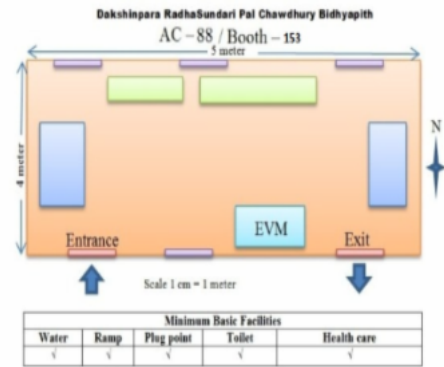

নির্বাচক নিবন্ধন আধিকারিকের স্বাক্ষর

Nazri Naksha

Google Map View

Polling Station Building Front View

Polling Station Front View

Cad View

Key MAP View

1 নাম : ইন্দ্রানী চাকী পিতার নাম: বিকাশ চাকী বাড়ির নং : n0124 বয়স : 26 লিঙ্গ : মহিলা	XZD2366425 ফটো উপলব্ধ	2 নাম : বন্দনা বিশ্বাস পিতার নাম: রবীন বিশ্বাস বাড়ির নং : n0110 বয়স : 27 লিঙ্গ : মহিলা	XZD2366409 ফটো উপলব্ধ	3 নাম : যজ্ঞী অধিকারী স্বামীর নাম: রাকেশ অধিকারী বাড়ির নং : n0181 বয়স : 33 লিঙ্গ : মহিলা	XZD2366268 ফটো উপলব্ধ
4 নাম : শিবম অধিকারী পিতার নাম: উত্তম অধিকারী বাড়ির নং : n0097 বয়স : 26 লিঙ্গ : পুরুষ	XZD2366318 ফটো উপলব্ধ	5 নাম : সম্পা অধিকারী স্বামীর নাম: উত্তম অধিকারী বাড়ির নং : n0221 বয়স : 45 লিঙ্গ : মহিলা	CHV2860450 ফটো উপলব্ধ	6 নাম : পারুল অধিকারী হালদার স্বামীর নাম: তাপস অধিকারী বাড়ির নং : n0097 বয়স : 30 লিঙ্গ : মহিলা	XZD2163111 ফটো উপলব্ধ
7 নাম : বর্নালী অধিকারী পিতার নাম: কিশোর অধিকারী বাড়ির নং : এন0097 বয়স : 25 লিঙ্গ : মহিলা	XZD2456150 ফটো উপলব্ধ	8 নাম : টিংকু অধিকারী স্বামীর নাম: বৃন্দাবন অধিকারী বাড়ির নং : n0097 বয়স : 35 লিঙ্গ : মহিলা	XZD2163137 ফটো উপলব্ধ	9 নাম : চম্পা পুণ্ডারী স্বামীর নাম: উজ্জল পুণ্ডারী বাড়ির নং : n0097 বয়স : 31 লিঙ্গ : মহিলা	XZD2265296 ফটো উপলব্ধ
10 নাম : নিশীত অধিকারী পিতার নাম: রবীন অধিকারী বাড়ির নং : n0097 বয়স : 40 লিঙ্গ : পুরুষ	CHV3014479 ফটো উপলব্ধ	11 নাম : মিনতী অধিকারী স্বামীর নাম: শৈলেন অধিকারী বাড়ির নং : n0150 বয়স : 41 লিঙ্গ : মহিলা	CHV2532539 ফটো উপলব্ধ	12 নাম : অর্চনা অধিকারী স্বামীর নাম: কুশ অধিকারী বাড়ির নং : n0266 বয়স : 43 লিঙ্গ : মহিলা	CHV2263101 ফটো উপলব্ধ
13 নাম : প্রশান্ত অধিকারী পিতার নাম: গোপাল অধিকারী বাড়ির নং : n0033 বয়স : 60 লিঙ্গ : পুরুষ	CHV2532497 ফটো উপলব্ধ	14 নাম : পুতুল অধিকারী স্বামীর নাম: প্রশান্ত অধিকারী বাড়ির নং : n0033 বয়স : 53 লিঙ্গ : মহিলা	CHV2532505 ফটো উপলব্ধ	15 নাম : শুভঙ্কর অধিকারী পিতার নাম: প্রশান্ত অধিকারী বাড়ির নং : n0033 বয়স : 34 লিঙ্গ : পুরুষ	XZD1519230 ফটো উপলব্ধ
16 নাম : রামপদ অধিকারী পিতার নাম: উত্তম অধিকারী বাড়ির নং : n0097 বয়স : 72 লিঙ্গ : পুরুষ	XZD1631753 ফটো উপলব্ধ	17 নাম : উত্তম অধিকারী পিতার নাম: রামপদ অধিকারী বাড়ির নং : n0097 বয়স : 48 লিঙ্গ : পুরুষ	XZD1631928 ফটো উপলব্ধ	18 নাম : প্রিতম অধিকারী পিতার নাম: উত্তম অধিকারী বাড়ির নং : n0097 বয়স : 29 লিঙ্গ : পুরুষ	XZD2043271 ফটো উপলব্ধ
19 নাম : অসিত অধিকারী পিতার নাম: রামপদ অধিকারী বাড়ির নং : n0097 বয়স : 41 লিঙ্গ : পুরুষ	XZD1519370 ফটো উপলব্ধ	Q 20 নাম : দেবযানী অধিকারী স্বামীর নাম: অসিত অধিকারী বাড়ির নং : বয়স : 37 লিঙ্গ : মহিলা	XZD2043453 ফটো উপলব্ধ	21 নাম : চণ্ডী অধিকারী পিতার নাম: অসিত অধিকারী বাড়ির নং : n0097 বয়স : 59 লিঙ্গ : পুরুষ	XZD1777036 ফটো উপলব্ধ
22 নাম : অপর্ণা অধিকারী স্বামীর নাম: চণ্ডী অধিকারী বাড়ির নং : n0097 বয়স : 55 লিঙ্গ : মহিলা	XZD1777127 ফটো উপলব্ধ	23 নাম : তাপস অধিকারী পিতার নাম: চণ্ডী অধিকারী বাড়ির নং : n0097 বয়স : 31 লিঙ্গ : পুরুষ	XZD2043263 ফটো উপলব্ধ	24 নাম : গুরুপদ অধিকারী পিতার নাম: অসিত অধিকারী বাড়ির নং : n0097 বয়স : 48 লিঙ্গ : পুরুষ	XZD1906726 ফটো উপলব্ধ
25 নাম : শম্ভু অধিকারী পিতার নাম: শম্ভুপদ অধিকারী বাড়ির নং : n0097 বয়স : 65 লিঙ্গ : পুরুষ	XZD1777192 ফটো উপলব্ধ	26 নাম : উমা অধিকারী স্বামীর নাম: শম্ভুপদ অধিকারী বাড়ির নং : n0097 বয়স : 43 লিঙ্গ : মহিলা	XZD1777184 ফটো উপলব্ধ	Q 27 নাম : বৃন্দাবন অধিকারী পিতার নাম: শম্ভুপদ অধিকারী বাড়ির নং : বয়স : 37 লিঙ্গ : পুরুষ	XZD2043321 ফটো উপলব্ধ
28 নাম : বিশ্বজিৎ অধিকারী পিতার নাম: শম্ভুপদ অধিকারী বাড়ির নং : n0097 বয়স : 33 লিঙ্গ : পুরুষ	XZD2043529 ফটো উপলব্ধ	29 নাম : অভিজিৎ অধিকারী পিতার নাম: শম্ভুপদ অধিকারী বাড়ির নং : n0097 বয়স : 30 লিঙ্গ : পুরুষ	XZD2043347 ফটো উপলব্ধ	30 নাম : কিশোর অধিকারী পিতার নাম: রবীন অধিকারী বাড়ির নং : n0097 বয়স : 41 লিঙ্গ : পুরুষ	CHV3014370 ফটো উপলব্ধ