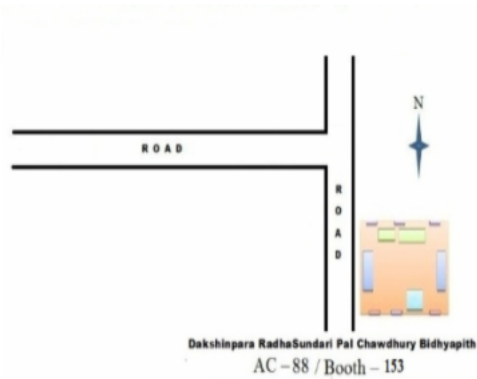

নির্বাচক নিবন্ধন আধিকারিকের স্বাক্ষর

Nazri Naksha

Google Map View

Polling Station Building Front View

Polling Station Front View

Cad View

Key MAP View

1 নাম : ইন্দ্রানী চাকী পিতার নাম: বিকাশ চাকী বাড়ির নং : n0124 বয়স : 26 লিঙ্গ : মহিলা	XZD2366425 ফটো উপলব্ধ	2 নাম : বন্দনা বিশ্বাস পিতার নাম: রবীন বিশ্বাস বাড়ির নং : n0110 বয়স : 27 লিঙ্গ : মহিলা	XZD2366409 ফটো উপলব্ধ	3 নাম : যজ্ঞী অধিকারী স্বামীর নাম: রাকেশ অধিকারী বাড়ির নং : n0181 বয়স : 33 লিঙ্গ : মহিলা	XZD2366268 ফটো উপলব্ধ
4 নাম : শিবম অধিকারী পিতার নাম: উত্তম অধিকারী বাড়ির নং : n0097 বয়স : 26 লিঙ্গ : পুরুষ	XZD2366318 ফটো উপলব্ধ	5 নাম : সম্পা অধিকারী স্বামীর নাম: উত্তম অধিকারী বাড়ির নং : n0221 বয়স : 45 লিঙ্গ : মহিলা	CHV2860450 ফটো উপলব্ধ	6 নাম : পারুল অধিকারী হালদার স্বামীর নাম: তাপস অধিকারী বাড়ির নং : n0097 বয়স : 30 লিঙ্গ : মহিলা	XZD2163111 ফটো উপলব্ধ
7 নাম : বর্নালী অধিকারী পিতার নাম: কিশোর অধিকারী বাড়ির নং : এন0097 বয়স : 25 লিঙ্গ : মহিলা	XZD2456150 ফটো উপলব্ধ	8 নাম : টিংকু অধিকারী স্বামীর নাম: বৃন্দাবন অধিকারী বাড়ির নং : n0097 বয়স : 35 লিঙ্গ : মহিলা	XZD2163137 ফটো উপলব্ধ	9 নাম : চম্পা পুণ্ডারী স্বামীর নাম: উজ্জল পুণ্ডারী বাড়ির নং : n0097 বয়স : 31 লিঙ্গ : মহিলা	XZD2265296 ফটো উপলব্ধ
10 নাম : নিশীত অধিকারী পিতার নাম: রবীন অধিকারী বাড়ির নং : n0097 বয়স : 40 লিঙ্গ : পুরুষ	CHV3014479 ফটো উপলব্ধ	11 নাম : মিনতী অধিকারী স্বামীর নাম: শৈলেন অধিকারী বাড়ির নং : n0150 বয়স : 41 লিঙ্গ : মহিলা	CHV2532539 ফটো উপলব্ধ	12 নাম : অর্চনা অধিকারী স্বামীর নাম: কুশ অধিকারী বাড়ির নং : n0266 বয়স : 43 লিঙ্গ : মহিলা	CHV2263101 ফটো উপলব্ধ
13 নাম : প্রশান্ত অধিকারী পিতার নাম: গোপাল অধিকারী বাড়ির নং : n0033 বয়স : 60 লিঙ্গ : পুরুষ	CHV2532497 ফটো উপলব্ধ	14 নাম : পুতুল অধিকারী স্বামীর নাম: প্রশান্ত অধিকারী বাড়ির নং : n0033 বয়স : 53 লিঙ্গ : মহিলা	CHV2532505 ফটো উপলব্ধ	15 নাম : শুভঙ্কর অধিকারী পিতার নাম: প্রশান্ত অধিকারী বাড়ির নং : n0033 বয়স : 34 লিঙ্গ : পুরুষ	XZD1519230 ফটো উপলব্ধ
16 নাম : রামপদ অধিকারী পিতার নাম: উত্তম অধিকারী বাড়ির নং : n0097 বয়স : 72 লিঙ্গ : পুরুষ	XZD1631753 ফটো উপলব্ধ	17 নাম : উত্তম অধিকারী পিতার নাম: রামপদ অধিকারী বাড়ির নং : n0097 বয়স : 48 লিঙ্গ : পুরুষ	XZD1631928 ফটো উপলব্ধ	18 নাম : প্রিতম অধিকারী পিতার নাম: উত্তম অধিকারী বাড়ির নং : n0097 বয়স : 29 লিঙ্গ : পুরুষ	XZD2043271 ফটো উপলব্ধ
19 নাম : অসিত অধিকারী পিতার নাম: রামপদ অধিকারী বাড়ির নং : n0097 বয়স : 41 লিঙ্গ : পুরুষ	XZD1519370 ফটো উপলব্ধ	Q 20 নাম : দেবযানী অধিকারী স্বামীর নাম: অসিত অধিকারী বাড়ির নং : বয়স : 37 লিঙ্গ : মহিলা	XZD2043453 ফটো উপলব্ধ	21 নাম : চণ্ডী অধিকারী পিতার নাম: অসিত অধিকারী বাড়ির নং : n0097 বয়স : 59 লিঙ্গ : পুরুষ	XZD1777036 ফটো উপলব্ধ
22 নাম : অপর্ণা অধিকারী স্বামীর নাম: চণ্ডী অধিকারী বাড়ির নং : n0097 বয়স : 55 লিঙ্গ : মহিলা	XZD1777127 ফটো উপলব্ধ	23 নাম : তাপস অধিকারী পিতার নাম: চণ্ডী অধিকারী বাড়ির নং : n0097 বয়স : 31 লিঙ্গ : পুরুষ	XZD2043263 ফটো উপলব্ধ	24 নাম : গুরুপদ অধিকারী পিতার নাম: অসিত অধিকারী বাড়ির নং : n0097 বয়স : 48 লিঙ্গ : পুরুষ	XZD1906726 ফটো উপলব্ধ
25 নাম : শম্ভু অধিকারী পিতার নাম: শম্ভুপদ অধিকারী বাড়ির নং : n0097 বয়স : 65 লিঙ্গ : পুরুষ	XZD1777192 ফটো উপলব্ধ	26 নাম : উমা অধিকারী স্বামীর নাম: শম্ভুপদ অধিকারী বাড়ির নং : n0097 বয়স : 43 লিঙ্গ : মহিলা	XZD1777184 ফটো উপলব্ধ	Q 27 নাম : বৃন্দাবন অধিকারী পিতার নাম: শম্ভুপদ অধিকারী বাড়ির নং : বয়স : 37 লিঙ্গ : পুরুষ	XZD2043321 ফটো উপলব্ধ
28 নাম : বিশ্বজিৎ অধিকারী পিতার নাম: শম্ভুপদ অধিকারী বাড়ির নং : n0097 বয়স : 33 লিঙ্গ : পুরুষ	XZD2043529 ফটো উপলব্ধ	29 নাম : অভিজিৎ অধিকারী পিতার নাম: শম্ভুপদ অধিকারী বাড়ির নং : n0097 বয়স : 30 লিঙ্গ : পুরুষ	XZD2043347 ফটো উপলব্ধ	30 নাম : কিশোর অধিকারী পিতার নাম: রবীন অধিকারী বাড়ির নং : n0097 বয়স : 41 লিঙ্গ : পুরুষ	CHV3014370 ফটো উপলব্ধ