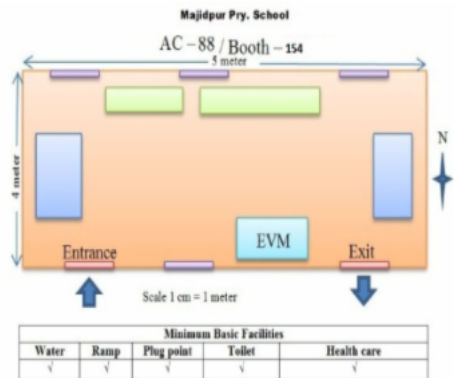

নির্বাচক নিবন্ধন আধিকারিকের স্বাক্ষর

Nazri Naksha

Google Map View

Polling Station Building Front View

Polling Station Front View

Cad View

Key MAP View

1 নাম : অভিজিৎ গায়ল পিতার নাম: ননী গোপাল গায়লা বাড়ির নং : n0223 বয়স : 27 লিঙ্গ : পুরুষ	XZD2366532 ফটো উপলব্ধ	2 নাম : রেখা পুন্ডরী স্বামীর নাম: সঞ্জিৎ পুন্ডরী বাড়ির নং : n0158 বয়স : 35 লিঙ্গ : মহিলা	XZD2366680 ফটো উপলব্ধ	3 নাম : মিতা বিশ্বাস স্বামীর নাম: সুশীল বিশ্বাস বাড়ির নং : n0124 বয়স : 26 লিঙ্গ : মহিলা	XZD2366607 ফটো উপলব্ধ
4 নাম : প্রিয়াঙ্কা বিশ্বাস পিতার নাম: জগবন্ধু বিশ্বাস বাড়ির নং : এন0075 বয়স : 26 লিঙ্গ : মহিলা	XZD2366623 ফটো উপলব্ধ	5 নাম : পূজা মন্ডল পিতার নাম: মুক্তি মন্ডল বাড়ির নং : n0256 বয়স : 27 লিঙ্গ : মহিলা	XZD2366508 ফটো উপলব্ধ	6 নাম : পিয়ালী মন্ডল পিতার নাম: মধুসূদন মন্ডল বাড়ির নং : n0047 বয়স : 26 লিঙ্গ : মহিলা	XZD2366649 ফটো উপলব্ধ
7 নাম : বিশ্বজিৎ মন্ডল পিতার নাম: রাখাল মন্ডল বাড়ির নং : n0001 বয়স : 27 লিঙ্গ : পুরুষ	XZD2366672 ফটো উপলব্ধ	8 নাম : রিম্পা মন্ডল পিতার নাম: গোবিন্দ মন্ডল বাড়ির নং : n0077 বয়স : 26 লিঙ্গ : মহিলা	XZD2366615 ফটো উপলব্ধ	9 নাম : মাধবী মন্ডল (বিশ্বাস) স্বামীর নাম: জয়দেব মন্ডল বাড়ির নং : n0172 বয়স : 39 লিঙ্গ : মহিলা	XZD2366490 ফটো উপলব্ধ
Q 10 নাম : শ্যামালী মন্ডল(হালদার) স্বামীর নাম: বিশ্বজিৎ মন্ডল বাড়ির নং : n0183 বয়স : 27 লিঙ্গ : মহিলা	XZD2366557 ফটো উপলব্ধ	11 নাম : শেফালী অধিকারী স্বামীর নাম: সঞ্জিত অধিকারী বাড়ির নং : নং 0162 বয়স : 43 লিঙ্গ : মহিলা	CHV1689777 ফটো উপলব্ধ	12 নাম : সঞ্জিত অধিকারী মায়ের নাম: মাখন অধিকারী বাড়ির নং : নং 0162 বয়স : 44 লিঙ্গ : পুরুষ	CHV1691971 ফটো উপলব্ধ
13 নাম : সমু অধিকারী পিতার নাম: সঞ্জিত অধিকারী বাড়ির নং : এন0162 বয়স : 24 লিঙ্গ : পুরুষ	XZD2722189 ফটো উপলব্ধ	14 নাম : অঞ্জলী অধিকারী স্বামীর নাম: ধীরেন অধিকারী বাড়ির নং : n0016 বয়স : 73 লিঙ্গ : মহিলা	WB/12/079/069544 ফটো উপলব্ধ	15 নাম : ধীমান অধিকারী পিতার নাম: ধীরেন অধিকারী বাড়ির নং : n0016 বয়স : 56 লিঙ্গ : পুরুষ	WB/12/079/069303 ফটো উপলব্ধ
16 নাম : মায়ী অধিকারী স্বামীর নাম: ধীমান অধিকারী বাড়ির নং : n0016 বয়স : 50 লিঙ্গ : মহিলা	WB/12/079/069545 ফটো উপলব্ধ	17 নাম : সম্রাট অধিকারী পিতার নাম: ধীমান অধিকারী বাড়ির নং : n0016 বয়স : 31 লিঙ্গ : মহিলা	XZD2043800 ফটো উপলব্ধ	18 নাম : বাবু কর পিতার নাম: শম্ভু কর বাড়ির নং : n0235 বয়স : 66 লিঙ্গ : পুরুষ	XZD1907310 ফটো উপলব্ধ
19 নাম : রেবা কর স্বামীর নাম: বাবু কর বাড়ির নং : n0235 বয়স : 57 লিঙ্গ : মহিলা	HCL1550896 ফটো উপলব্ধ	20 নাম : অপু কর পিতার নাম: বাবু কর বাড়ির নং : n0235 বয়স : 32 লিঙ্গ : পুরুষ	XZD1907328 ফটো উপলব্ধ	21 নাম : শঙ্কর কর্মকার পিতার নাম: সুশীল কর্মকার বাড়ির নং : n0188 বয়স : 55 লিঙ্গ : পুরুষ	WB/12/079/069298 ফটো উপলব্ধ
22 নাম : অলকা কর্মকার স্বামীর নাম: শঙ্কর কর্মকার বাড়ির নং : n0188 বয়স : 50 লিঙ্গ : মহিলা	WB/12/079/069584 ফটো উপলব্ধ	23 নাম : শৈলেন কর্মকার পিতার নাম: সুশীল কর্মকার বাড়ির নং : n0189 বয়স : 60 লিঙ্গ : পুরুষ	XZD3088341 ফটো উপলব্ধ	24 নাম : অনিমা কর্মকার স্বামীর নাম: শৈলেন কর্মকার বাড়ির নং : n0189 বয়স : 50 লিঙ্গ : মহিলা	XZD3088325 ফটো উপলব্ধ
25 নাম : হারান কর্মকার পিতার নাম: শান্তি কর্মকার বাড়ির নং : n0197 বয়স : 63 লিঙ্গ : পুরুষ	XZD3095015 ফটো উপলব্ধ	26 নাম : রেনুকা কর্মকার স্বামীর নাম: হারান কর্মকার বাড়ির নং : n0197 বয়স : 55 লিঙ্গ : মহিলা	XZD3094935 ফটো উপলব্ধ	27 নাম : নুপেন কর্মকার পিতার নাম: শান্তি কর্মকার বাড়ির নং : এন0198 বয়স : 55 লিঙ্গ : পুরুষ	XZD2556165 ফটো উপলব্ধ
28 নাম : মীরা রানী কর্মকার স্বামীর নাম: নুপেন কর্মকার বাড়ির নং : এন0198 বয়স : 38 লিঙ্গ : মহিলা	XZD1907260 ফটো উপলব্ধ	29 নাম : শুভজিৎ কর্মকার পিতার নাম: শঙ্কর কর্মকার বাড়ির নং : n0188 বয়স : 29 লিঙ্গ : পুরুষ	XZD2043883 ফটো উপলব্ধ	30 নাম : গুপিনাথ কর্মকার পিতার নাম: নুপেন কর্মকার বাড়ির নং : এন0198 বয়স : 25 লিঙ্গ : পুরুষ	XZD2722338 ফটো উপলব্ধ