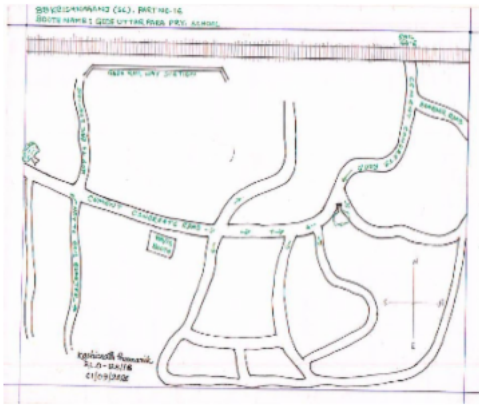

Nazri Naksha