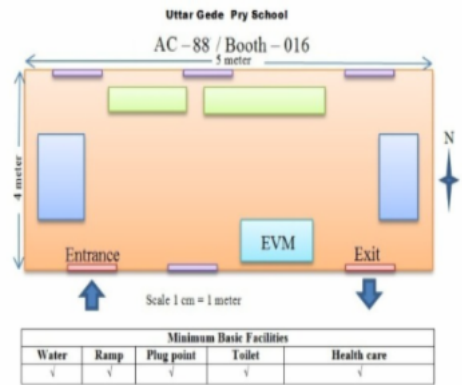

নির্বাচক নিবন্ধন আধিকারিকের স্বাক্ষর

Nazri Naksha

Google Map View

Polling Station Building Front View

Polling Station Front View

Cad View

Key MAP View

1 নাম : প্রভারানী অধিকারী স্বামীর নাম: বিষ্ণুপদ অধিকারী বাড়ির নং : n0043 বয়স : 56 লিঙ্গ : মহিলা ফটো উপলব্ধ	WB/11/074/486442	2 নাম : বিপ্লব অধিকারী পিতার নাম: বিষ্ণু অধিকারী বাড়ির নং : n0043 বয়স : 29 লিঙ্গ : পুরুষ ফটো উপলব্ধ	XZD2003507	3 নাম : শ্যামল ঘোষ পিতার নাম: মতিলাল ঘোষ বাড়ির নং : n0004 বয়স : 70 লিঙ্গ : পুরুষ ফটো উপলব্ধ	WB/11/074/486155
4 নাম : কম্পনা ঘোষ স্বামীর নাম: শ্যামল ঘোষ বাড়ির নং : n0004 বয়স : 60 লিঙ্গ : মহিলা ফটো উপলব্ধ	WB/11/074/486170	5 নাম : কাকলী ঘোষ স্বামীর নাম: বিপ্লব ঘোষ বাড়ির নং : n0007 বয়স : 39 লিঙ্গ : মহিলা ফটো উপলব্ধ	LQD2213817	6 নাম : উত্তম ঘোষ পিতার নাম: গোবিন্দ ঘোষ বাড়ির নং : n0072 বয়স : 40 লিঙ্গ : পুরুষ ফটো উপলব্ধ	LQD2138576
7 নাম : সন্নাট ঘোষ পিতার নাম: গোবিন্দ ঘোষ বাড়ির নং : n0072 বয়স : 34 লিঙ্গ : পুরুষ ফটো উপলব্ধ	XZD1370386	8 নাম : নির্মল ঘোষ পিতার নাম: গোবিন্দ ঘোষ বাড়ির নং : n0072 বয়স : 33 লিঙ্গ : পুরুষ ফটো উপলব্ধ	XZD1592344	9 নাম : কাজলাবালা ঘোষ স্বামীর নাম: হাজারীলাল ঘোষ বাড়ির নং : n0073 বয়স : 79 লিঙ্গ : মহিলা ফটো উপলব্ধ	WB/11/074/486242
10 নাম : করুনারানী ঘোষ স্বামীর নাম: বিশ্বনাথ ঘোষ বাড়ির নং : n0073 বয়স : 58 লিঙ্গ : মহিলা ফটো উপলব্ধ	WB/11/074/486147	11 নাম : অবজীবন ঘোষ পিতার নাম: বিশ্বনাথ ঘোষ বাড়ির নং : n0073 বয়স : 34 লিঙ্গ : পুরুষ ফটো উপলব্ধ	XZD1476407	12 নাম : রমেন ঘোষ পিতার নাম: বিশ্বনাথ ঘোষ বাড়ির নং : n0073 বয়স : 31 লিঙ্গ : পুরুষ ফটো উপলব্ধ	XZD1716109
13 নাম : কাশীনাথ ঘোষ পিতার নাম: হাজারীলাল ঘোষ বাড়ির নং : n0073 বয়স : 51 লিঙ্গ : পুরুষ ফটো উপলব্ধ	LQD2138543	14 নাম : দিপালী ঘোষ স্বামীর নাম: কাশীনাথ ঘোষ বাড়ির নং : n0073 বয়স : 49 লিঙ্গ : মহিলা ফটো উপলব্ধ	WB/11/074/486146	15 নাম : উত্তম ঘোষ পিতার নাম: হাজারীলাল ঘোষ বাড়ির নং : n0073 বয়স : 40 লিঙ্গ : পুরুষ ফটো উপলব্ধ	LQD2353738
16 নাম : রীনা ঘোষ স্বামীর নাম: উত্তম ঘোষ বাড়ির নং : n0073 বয়স : 44 লিঙ্গ : মহিলা ফটো উপলব্ধ	LQD1957919	17 নাম : প্রত্যয় নাথ পিতার নাম: সুধীর নাথ বাড়ির নং : n0073 বয়স : 38 লিঙ্গ : পুরুষ ফটো উপলব্ধ	LQD2229474	18 নাম : পবন ঘোষ পিতার নাম: কাশী নাথ ঘোষ বাড়ির নং : n0073 বয়স : 30 লিঙ্গ : পুরুষ ফটো উপলব্ধ	XZD2003499
19 নাম : রেবা ঘোষ স্বামীর নাম: গোপাল ঘোষ বাড়ির নং : n0184 বয়স : 62 লিঙ্গ : মহিলা ফটো উপলব্ধ	LQD2229425	20 নাম : অলোক ঘোষ মায়ের নাম: রেবা ঘোষ বাড়ির নং : n0184 বয়স : 39 লিঙ্গ : পুরুষ ফটো উপলব্ধ	LQD2353779	21 নাম : প্রিয়া ঘোষ স্বামীর নাম: অলোক ঘোষ বাড়ির নং : n0184 বয়স : 38 লিঙ্গ : মহিলা ফটো উপলব্ধ	XZD1716125
22 নাম : পপি ঘোষ পিতার নাম: দীপক ঘোষ বাড়ির নং : n0184 বয়স : 35 লিঙ্গ : মহিলা ফটো উপলব্ধ	XZD1850791	23 নাম : সুস্মিতা ঘোষ স্বামীর নাম: স্বপন কুমার ঘোষ বাড়ির নং : n0194 বয়স : 51 লিঙ্গ : মহিলা ফটো উপলব্ধ	WB/11/074/486306	24 নাম : সুমন ঘোষ পিতার নাম: স্বপন ঘোষ বাড়ির নং : n0194 বয়স : 35 লিঙ্গ : পুরুষ ফটো উপলব্ধ	XZD1370618
25 নাম : কাজলী ঘোষ স্বামীর নাম: মধুসূদন ঘোষ বাড়ির নং : n0050 বয়স : 44 লিঙ্গ : মহিলা ফটো উপলব্ধ	LQD1450782	26 নাম : মধুসূদন ঘোষ পিতার নাম: গোষ্ঠ ঘোষ বাড়ির নং : n0050 বয়স : 55 লিঙ্গ : পুরুষ ফটো উপলব্ধ	WB/11/074/486488	27 নাম : শ্যামলী ঘোষ স্বামীর নাম: সুনীল ঘোষ বাড়ির নং : n0050 বয়স : 46 লিঙ্গ : মহিলা ফটো উপলব্ধ	LQD2139152
28 নাম : সুনীল ঘোষ পিতার নাম: গোষ্ঠ ঘোষ বাড়ির নং : n0050 বয়স : 59 লিঙ্গ : পুরুষ ফটো উপলব্ধ	WB/11/074/486262	29 নাম : সুব্রত ঘোষ পিতার নাম: সুফল ঘোষ বাড়ির নং : n0050 বয়স : 34 লিঙ্গ : পুরুষ ফটো উপলব্ধ	XZD1716158	30 নাম : সরস্বতী ঘোষ স্বামীর নাম: সুফল ঘোষ বাড়ির নং : n0050 বয়স : 53 লিঙ্গ : মহিলা ফটো উপলব্ধ	WB/11/074/486564