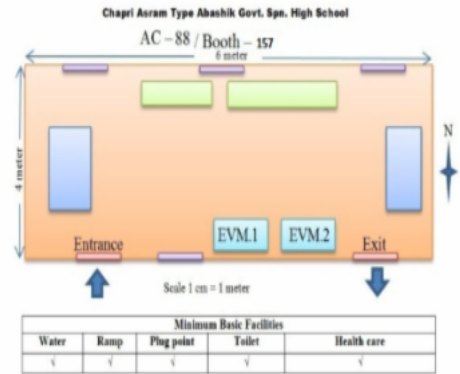

Key MAP View