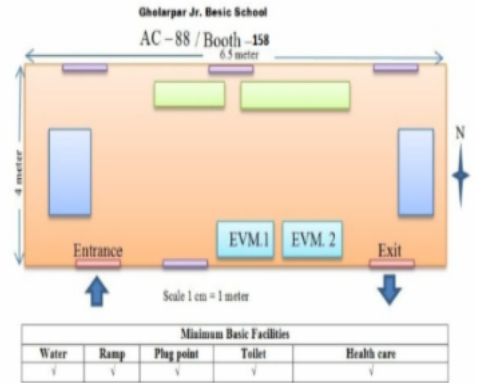

নির্বাচক নিবন্ধন আধিকারিকের স্বাক্ষর

Nazri Naksha

Google Map View

Polling Station Building Front View

Polling Station Front View

Cad View

Key MAP View

বিধানসভা নির্বাচনক্ষেত্রের নং, নাম : 88-কৃষ্ণগঞ্জ
ভাগ নং, নাম : 1-বেতনা ডাঙ্গারপাড়া উত্তর