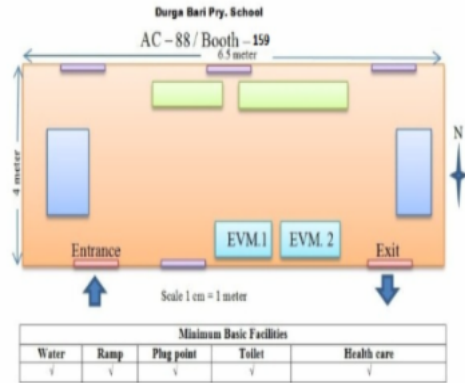

নির্বাচক নিবন্ধন আধিকারিকের স্বাক্ষর

Nazri Naksha

Google Map View

Polling Station Building Front View

Polling Station Front View

Cad View

Key MAP View

1	SRA2063220	নাম : দিপা কর পিতার নাম: বিশ্বজিৎ কর বাড়ির নং : এন0060 বয়স : 27 লিঙ্গ : মহিলা	ফটো উপলব্ধ	2	NRZ1979475	নাম : শম্পা বালো সরকার স্বামীর নাম: সুশান্ত বালো বাড়ির নং : এন0060 বয়স : 26 লিঙ্গ : মহিলা	ফটো উপলব্ধ	3	XZD2373207	নাম : দেবানিক গোস্বামী পিতার নাম: কাজল গোস্বামী বাড়ির নং : n0081 বয়স : 26 লিঙ্গ : পুরুষ	ফটো উপলব্ধ
4	XZD2395424	নাম : সৃজন সরকার পিতার নাম: দিগেন্দ্র সরকার বাড়ির নং : এন0055 বয়স : 25 লিঙ্গ : পুরুষ	ফটো উপলব্ধ	5	XZD2868404	নাম : সোনালী সরকার পিতার নাম: রবীন্দ্র নাথ সরকার বাড়ির নং : এন0055 বয়স : 22 লিঙ্গ : মহিলা	ফটো উপলব্ধ	6	XZD2914505	নাম : নির্মল হালদার পিতার নাম: সুনীল হালদার বাড়ির নং : এন0016 বয়স : 73 লিঙ্গ : পুরুষ	ফটো উপলব্ধ
7	NHW1720739	নাম : বর্না সরকার স্বামীর নাম: চৈতন্য সরকার বাড়ির নং : এন0055 বয়স : 31 লিঙ্গ : মহিলা	ফটো উপলব্ধ	8	XZD2266666	নাম : গোবিন্দ তরফদার পিতার নাম: ভবেন্দ্র তরফদার বাড়ির নং : n0016 বয়স : 27 লিঙ্গ : পুরুষ	ফটো উপলব্ধ	9	XZD2970937	নাম : পুষ্প তরফদার স্বামীর নাম: ভবেন্দ্র তরফদার বাড়ির নং : n0016 বয়স : 53 লিঙ্গ : মহিলা	ফটো উপলব্ধ
10	CHV2535946	নাম : সনকা তরফদার স্বামীর নাম: হরিদাস তরফদার বাড়ির নং : n0016 বয়স : 76 লিঙ্গ : মহিলা	ফটো উপলব্ধ	11	XZD3112455	নাম : ভবেন্দ্র তরফদার পিতার নাম: হরিদাস তরফদার বাড়ির নং : n0016 বয়স : 59 লিঙ্গ : পুরুষ	ফটো উপলব্ধ	12	XZD2644623	নাম : সন্ধ্যা সরকার স্বামীর নাম: নিত্যানন্দ সরকার বাড়ির নং : N0055 বয়স : 27 লিঙ্গ : মহিলা	ফটো উপলব্ধ
13	XZD2990992	নাম : অমলা পাল স্বামীর নাম: নন্দলাল পাল বাড়ির নং : নং263 বয়স : 73 লিঙ্গ : মহিলা	ফটো উপলব্ধ	14	CHV2535961	নাম : নিমাই বাওয়ালি পিতার নাম: গঙ্গাধর বাওয়ালি বাড়ির নং : n0010 বয়স : 60 লিঙ্গ : পুরুষ	ফটো উপলব্ধ	15	XZD2045144	নাম : গোকুল বাওয়ালী পিতার নাম: গৌরান্দ্র বাওয়ালী বাড়ির নং : n0010 বয়স : 29 লিঙ্গ : পুরুষ	ফটো উপলব্ধ
16	NEY2138311	নাম : সন্দীপা বাওয়ালী বিশ্বাস স্বামীর নাম: ভবেন বাওয়ালী বাড়ির নং : n0010 বয়স : 29 লিঙ্গ : মহিলা	ফটো উপলব্ধ	17	XZD2704641	নাম : নরেন্দ্র বাওয়ালী পিতার নাম: তুষ্ট বাওয়ালী বাড়ির নং : n0010 বয়স : 76 লিঙ্গ : পুরুষ	ফটো উপলব্ধ	18	XZD2266658	নাম : গোলক বাওয়ালী পিতার নাম: গৌরান্দ্র বাওয়ালী বাড়ির নং : n0010 বয়স : 27 লিঙ্গ : পুরুষ	ফটো উপলব্ধ
19	CHV2266492	নাম : সুশান্ত বাওয়ালী পিতার নাম: নরেন্দ্র বাওয়ালী বাড়ির নং : n0010 বয়স : 43 লিঙ্গ : পুরুষ	ফটো উপলব্ধ	20	WB/12/079/081600	নাম : গৌরান্দ্র বাওয়ালী পিতার নাম: গঙ্গাধর বাওয়ালী বাড়ির নং : n0010 বয়স : 57 লিঙ্গ : পুরুষ	ফটো উপলব্ধ	21	XZD2395416	নাম : প্রিয়ান্বিতা বাওয়ালী পিতার নাম: প্রশান্ত বাওয়ালী বাড়ির নং : এন0056 বয়স : 26 লিঙ্গ : মহিলা	ফটো উপলব্ধ
22	WB/12/079/081082	নাম : শিল্পী বাওয়ালী স্বামীর নাম: গৌরান্দ্র বাওয়ালী বাড়ির নং : n0010 বয়স : 51 লিঙ্গ : মহিলা	ফটো উপলব্ধ	23	XZD1520998	নাম : পূর্ণিমা বাওয়ালী স্বামীর নাম: সুশান্ত বাওয়ালী বাড়ির নং : n0010 বয়স : 38 লিঙ্গ : মহিলা	ফটো উপলব্ধ	24	XZD1521004	নাম : সুবল বাওয়ালী পিতার নাম: ভীম চন্দ্র বাওয়ালী বাড়ির নং : n0010 বয়স : 34 লিঙ্গ : পুরুষ	ফটো উপলব্ধ
25	WB/12/079/081126	নাম : ভীমচন্দ্র বাওয়ালী পিতার নাম: গঙ্গাধর বাওয়ালী বাড়ির নং : n0010 বয়স : 73 লিঙ্গ : পুরুষ	ফটো উপলব্ধ	26	WB/12/079/063080	নাম : নয়নতারা বাওয়ালী স্বামীর নাম: ভীমচন্দ্র বাওয়ালী বাড়ির নং : n0010 বয়স : 61 লিঙ্গ : মহিলা	ফটো উপলব্ধ	27	CHV2535953	নাম : ভবেন বাওয়ালী পিতার নাম: ভীমচন্দ্র বাওয়ালী বাড়ির নং : n0010 বয়স : 40 লিঙ্গ : পুরুষ	ফটো উপলব্ধ
28	CHV1693662	নাম : বিমলা বাওয়ালী স্বামীর নাম: নিমাই বাওয়ালী বাড়ির নং : n0010 বয়স : 56 লিঙ্গ : মহিলা	ফটো উপলব্ধ	29	XZD1909100	নাম : নিশীথ বাওয়ালী পিতার নাম: নিমাই বাওয়ালী বাড়ির নং : n0010 বয়স : 33 লিঙ্গ : পুরুষ	ফটো উপলব্ধ	30	XZD2868305	নাম : রিম্পা বিশ্বাস পিতার নাম: রতন বিশ্বাস বাড়ির নং : এন0066 বয়স : 22 লিঙ্গ : মহিলা	ফটো উপলব্ধ