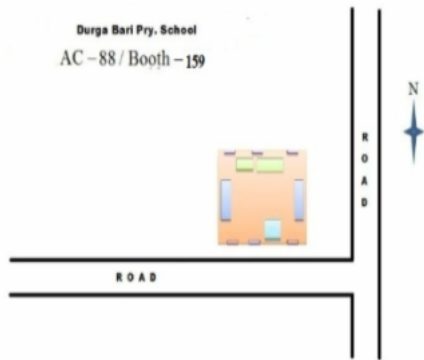

নির্বাচক নিবন্ধন আধিকারিকের স্বাক্ষর

Nazri Naksha

Google Map View

Polling Station Building Front View

Polling Station Front View

Cad View

Key MAP View

1	SRA2063220	নাম : দিপা কর পিতার নাম: বিশ্বজিৎ কর বাড়ির নং : এন0060 বয়স : 27 লিঙ্গ : মহিলা	ফটো উপলব্ধ	2	NRZ1979475	নাম : শম্পা বালো সরকার স্বামীর নাম: সুশান্ত বালো বাড়ির নং : এন0060 বয়স : 26 লিঙ্গ : মহিলা	ফটো উপলব্ধ	3	XZD2373207	নাম : দেবানিক গোস্বামী পিতার নাম: কাজল গোস্বামী বাড়ির নং : n0081 বয়স : 26 লিঙ্গ : পুরুষ	ফটো উপলব্ধ
4	XZD2395424	নাম : সৃজন সরকার পিতার নাম: দিগেন্দ্র সরকার বাড়ির নং : এন0055 বয়স : 25 লিঙ্গ : পুরুষ	ফটো উপলব্ধ	5	XZD2868404	নাম : সোনালী সরকার পিতার নাম: রবীন্দ্র নাথ সরকার বাড়ির নং : এন0055 বয়স : 22 লিঙ্গ : মহিলা	ফটো উপলব্ধ	6	XZD2914505	নাম : নির্মল হালদার পিতার নাম: সুনীল হালদার বাড়ির নং : এন0016 বয়স : 73 লিঙ্গ : পুরুষ	ফটো উপলব্ধ
7	NHW1720739	নাম : বর্না সরকার স্বামীর নাম: চৈতন্য সরকার বাড়ির নং : এন0055 বয়স : 31 লিঙ্গ : মহিলা	ফটো উপলব্ধ	8	XZD2266666	নাম : গোবিন্দ তরফদার পিতার নাম: ভবেন্দ্র তরফদার বাড়ির নং : n0016 বয়স : 27 লিঙ্গ : পুরুষ	ফটো উপলব্ধ	9	XZD2970937	নাম : পুষ্প তরফদার স্বামীর নাম: ভবেন্দ্র তরফদার বাড়ির নং : n0016 বয়স : 53 লিঙ্গ : মহিলা	ফটো উপলব্ধ
10	CHV2535946	নাম : সনকা তরফদার স্বামীর নাম: হরিদাস তরফদার বাড়ির নং : n0016 বয়স : 76 লিঙ্গ : মহিলা	ফটো উপলব্ধ	11	XZD3112455	নাম : ভবেন্দ্র তরফদার পিতার নাম: হরিদাস তরফদার বাড়ির নং : n0016 বয়স : 59 লিঙ্গ : পুরুষ	ফটো উপলব্ধ	12	XZD2644623	নাম : সন্ধ্যা সরকার স্বামীর নাম: নিত্যানন্দ সরকার বাড়ির নং : N0055 বয়স : 27 লিঙ্গ : মহিলা	ফটো উপলব্ধ
13	XZD2990992	নাম : অমলা পাল স্বামীর নাম: নন্দলাল পাল বাড়ির নং : নং263 বয়স : 73 লিঙ্গ : মহিলা	ফটো উপলব্ধ	14	CHV2535961	নাম : নিমাই বাওয়ালি পিতার নাম: গঙ্গাধর বাওয়ালি বাড়ির নং : n0010 বয়স : 60 লিঙ্গ : পুরুষ	ফটো উপলব্ধ	15	XZD2045144	নাম : গোকুল বাওয়ালী পিতার নাম: গৌরান্দ্র বাওয়ালী বাড়ির নং : n0010 বয়স : 29 লিঙ্গ : পুরুষ	ফটো উপলব্ধ
16	NEY2138311	নাম : সন্দীপা বাওয়ালী বিশ্বাস স্বামীর নাম: ভবেন বাওয়ালী বাড়ির নং : n0010 বয়স : 29 লিঙ্গ : মহিলা	ফটো উপলব্ধ	17	XZD2704641	নাম : নরেন্দ্র বাওয়ালী পিতার নাম: তুষ্ট বাওয়ালী বাড়ির নং : n0010 বয়স : 76 লিঙ্গ : পুরুষ	ফটো উপলব্ধ	18	XZD2266658	নাম : গোলক বাওয়ালী পিতার নাম: গৌরান্দ্র বাওয়ালী বাড়ির নং : n0010 বয়স : 27 লিঙ্গ : পুরুষ	ফটো উপলব্ধ
19	CHV2266492	নাম : সুশান্ত বাওয়ালী পিতার নাম: নরেন্দ্র বাওয়ালী বাড়ির নং : n0010 বয়স : 43 লিঙ্গ : পুরুষ	ফটো উপলব্ধ	20	WB/12/079/081600	নাম : গৌরান্দ্র বাওয়ালী পিতার নাম: গঙ্গাধর বাওয়ালী বাড়ির নং : n0010 বয়স : 57 লিঙ্গ : পুরুষ	ফটো উপলব্ধ	21	XZD2395416	নাম : প্রিয়ান্বিতা বাওয়ালী পিতার নাম: প্রশান্ত বাওয়ালী বাড়ির নং : এন0056 বয়স : 26 লিঙ্গ : মহিলা	ফটো উপলব্ধ
22	WB/12/079/081082	নাম : শিল্পী বাওয়ালী স্বামীর নাম: গৌরান্দ্র বাওয়ালী বাড়ির নং : n0010 বয়স : 51 লিঙ্গ : মহিলা	ফটো উপলব্ধ	23	XZD1520998	নাম : পূর্ণিমা বাওয়ালী স্বামীর নাম: সুশান্ত বাওয়ালী বাড়ির নং : n0010 বয়স : 38 লিঙ্গ : মহিলা	ফটো উপলব্ধ	24	XZD1521004	নাম : সুবল বাওয়ালী পিতার নাম: ভীম চন্দ্র বাওয়ালী বাড়ির নং : n0010 বয়স : 34 লিঙ্গ : পুরুষ	ফটো উপলব্ধ
25	WB/12/079/081126	নাম : ভীমচন্দ্র বাওয়ালী পিতার নাম: গঙ্গাধর বাওয়ালী বাড়ির নং : n0010 বয়স : 73 লিঙ্গ : পুরুষ	ফটো উপলব্ধ	26	WB/12/079/063080	নাম : নয়নতারা বাওয়ালী স্বামীর নাম: ভীমচন্দ্র বাওয়ালী বাড়ির নং : n0010 বয়স : 61 লিঙ্গ : মহিলা	ফটো উপলব্ধ	27	CHV2535953	নাম : ভবেন বাওয়ালী পিতার নাম: ভীমচন্দ্র বাওয়ালী বাড়ির নং : n0010 বয়স : 40 লিঙ্গ : পুরুষ	ফটো উপলব্ধ
28	CHV1693662	নাম : বিমলা বাওয়ালী স্বামীর নাম: নিমাই বাওয়ালী বাড়ির নং : n0010 বয়স : 56 লিঙ্গ : মহিলা	ফটো উপলব্ধ	29	XZD1909100	নাম : নিশীথ বাওয়ালী পিতার নাম: নিমাই বাওয়ালী বাড়ির নং : n0010 বয়স : 33 লিঙ্গ : পুরুষ	ফটো উপলব্ধ	30	XZD2868305	নাম : রিম্পা বিশ্বাস পিতার নাম: রতন বিশ্বাস বাড়ির নং : এন0066 বয়স : 22 লিঙ্গ : মহিলা	ফটো উপলব্ধ