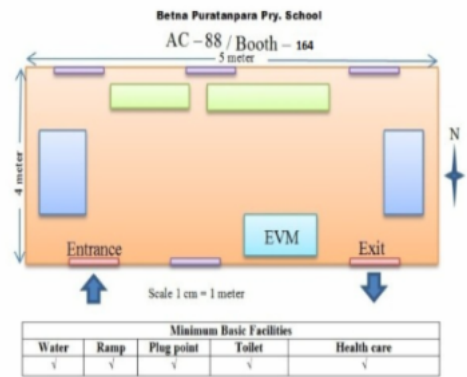

নির্বাচক নিবন্ধন আধিকারিকের স্বাক্ষর

Nazri Naksha

Google Map View

Polling Station Building Front View

Polling Station Front View

Cad View

Key MAP View

1 নাম : সোমা ঘড়ই স্বামীর নাম : ভগীরথ ঘড়ই বাড়ির নং : n0164 বয়স : 26 লিঙ্গ : মহিলা	XZD2354454	ফটো উপলব্ধ	2 নাম : মাধাই বিশ্বাস পিতার নাম : সুশান্ত বিশ্বাস বাড়ির নং : n0047 বয়স : 26 লিঙ্গ : পুরুষ	XZD2354421	ফটো উপলব্ধ	3 নাম : বিথিকা সাহা(প্রামানিক) স্বামীর নাম : ফটিক সাহা বাড়ির নং : N0136 বয়স : 28 লিঙ্গ : মহিলা	XZD2354470	ফটো উপলব্ধ
4 নাম : সুধাংশু কুণ্ডু পিতার নাম : সুশীল কুণ্ডু বাড়ির নং : n0102 বয়স : 59 লিঙ্গ : পুরুষ	XZD3084704	ফটো উপলব্ধ	5 নাম : বাসন্তী কুণ্ডু স্বামীর নাম : সুধাংশু কুণ্ডু বাড়ির নং : n0102 বয়স : 52 লিঙ্গ : মহিলা	CHV1694207	ফটো উপলব্ধ	6 নাম : সূজাতা কর্মকার স্বামীর নাম : উজ্জল কর্মকার বাড়ির নং : n0017 বয়স : 28 লিঙ্গ : মহিলা	XZD2166650	ফটো উপলব্ধ
7 নাম : দেবযানী কর্মকার স্বামীর নাম : সুমন্ত কর্মকার বাড়ির নং : n0076 বয়স : 31 লিঙ্গ : মহিলা	XZD1781004	ফটো উপলব্ধ	8 নাম : বিজয় কৃষ্ণ কর্মকার পিতার নাম : জগবন্ধু কর্মকার বাড়ির নং : N0013 বয়স : 24 লিঙ্গ : পুরুষ	XZD2645877	ফটো উপলব্ধ	9 নাম : জয়ন্ত কুমার কর্মকার পিতার নাম : ইন্দু ভূষণ কর্মকার বাড়ির নং : এন0086 বয়স : 24 লিঙ্গ : পুরুষ	XZD2725323	ফটো উপলব্ধ
10 নাম : প্রিয়াঙ্কা কর্মকার স্বামীর নাম : সোনাতন কর্মকার বাড়ির নং : এন0022 বয়স : 26 লিঙ্গ : মহিলা	RHC2172203	ফটো উপলব্ধ	11 নাম : সম্রাট কর্মকার পিতার নাম : লক্ষ্মণ কর্মকার বাড়ির নং : N0020 বয়স : 24 লিঙ্গ : পুরুষ	XZD2646115	ফটো উপলব্ধ	12 নাম : সুসীতা ঘোষ মাঝি স্বামীর নাম : সুমন ঘোষ বাড়ির নং : এন0012 বয়স : 26 লিঙ্গ : মহিলা	XZD2400273	ফটো উপলব্ধ
13 নাম : জগন্নাথ কর্মকার পিতার নাম : কৃষ্ণ কর্মকার বাড়ির নং : এন0020 বয়স : 24 লিঙ্গ : পুরুষ	XZD2646131	ফটো উপলব্ধ	14 নাম : সৌভিক কর্মকার পিতার নাম : শান্তি কর্মকার বাড়ির নং : n0022 বয়স : 30 লিঙ্গ : পুরুষ	XZD1910587	ফটো উপলব্ধ	15 নাম : মীরা কর্মকার স্বামীর নাম : লক্ষণ কর্মকার বাড়ির নং : n0020 বয়স : 44 লিঙ্গ : মহিলা	CHV2266211	ফটো উপলব্ধ
16 নাম : কৃষ্ণ কর্মকার পিতার নাম : গোবিন্দ কর্মকার বাড়ির নং : n0020 বয়স : 55 লিঙ্গ : পুরুষ	WB/12/079/078286	ফটো উপলব্ধ	17 নাম : অসীমা কর্মকার স্বামীর নাম : কৃষ্ণ কর্মকার বাড়ির নং : n0020 বয়স : 49 লিঙ্গ : মহিলা	CHV3098902	ফটো উপলব্ধ	18 নাম : শান্তি কর্মকার পিতার নাম : গোবিন্দ কর্মকার বাড়ির নং : n0022 বয়স : 68 লিঙ্গ : পুরুষ	XZD2508299	ফটো উপলব্ধ
19 নাম : বিশাখা কর্মকার স্বামীর নাম : শান্তি কর্মকার বাড়ির নং : n0022 বয়স : 61 লিঙ্গ : মহিলা	XZD2507895	ফটো উপলব্ধ	20 নাম : সোনাতন কর্মকার পিতার নাম : শান্তি কর্মকার বাড়ির নং : n0022 বয়স : 35 লিঙ্গ : পুরুষ	XZD1421262	ফটো উপলব্ধ	21 নাম : স্বপন কর্মকার পিতার নাম : দেবেন্দ্র কর্মকার বাড়ির নং : n0074 বয়স : 66 লিঙ্গ : পুরুষ	XZD2508455	ফটো উপলব্ধ
22 নাম : কনকলতা কর্মকার স্বামীর নাম : স্বপন কর্মকার বাড়ির নং : n0074 বয়স : 61 লিঙ্গ : মহিলা	WB/12/079/078567	ফটো উপলব্ধ	23 নাম : সুরজিৎ কর্মকার পিতার নাম : স্বপন কর্মকার বাড়ির নং : বেতনা বয়স : 37 লিঙ্গ : পুরুষ	XZD0742429	ফটো উপলব্ধ	24 নাম : সুপ্রিয়া কর্মকার স্বামীর নাম : সুরজিৎ কর্মকার বাড়ির নং : n0074 বয়স : 29 লিঙ্গ : মহিলা	XZD2046308	ফটো উপলব্ধ
25 নাম : সমরেশ কর্মকার পিতার নাম : সন্ন্যাসী কর্মকার বাড়ির নং : n0076 বয়স : 71 লিঙ্গ : পুরুষ	XZD3045077	ফটো উপলব্ধ	26 নাম : জ্যোৎস্না কর্মকার স্বামীর নাম : সমরেশ কর্মকার বাড়ির নং : n0076 বয়স : 59 লিঙ্গ : মহিলা	XZD3045085	ফটো উপলব্ধ	27 নাম : সুমন্ত কর্মকার পিতার নাম : সমরেশ কর্মকার বাড়ির নং : এন0084 বয়স : 37 লিঙ্গ : পুরুষ	CHV2911352	ফটো উপলব্ধ
28 নাম : নিত্য কর্মকার পিতার নাম : ব্রজেন্দ্র কর্মকার বাড়ির নং : n0079 বয়স : 51 লিঙ্গ : পুরুষ	XZD3078730	ফটো উপলব্ধ	29 নাম : চায়না কর্মকার স্বামীর নাম : নিত্য কর্মকার বাড়ির নং : n0079 বয়স : 38 লিঙ্গ : মহিলা	CHV3016094	ফটো উপলব্ধ	30 নাম : ষষ্ঠি কর্মকার পিতার নাম : ব্রজেন্দ্র কর্মকার বাড়ির নং : n0079 বয়স : 59 লিঙ্গ : পুরুষ	WB/12/079/078212	ফটো উপলব্ধ