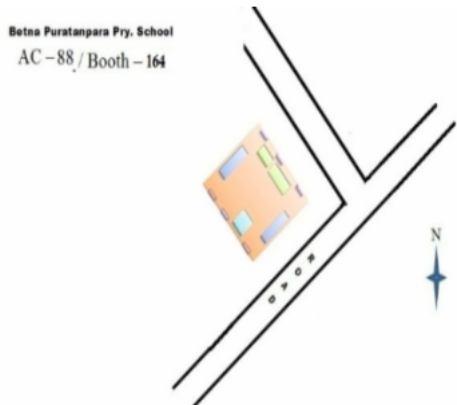

নির্বাচক নিবন্ধন আধিকারিকের স্বাক্ষর

Nazri Naksha

Google Map View

Polling Station Building Front View

Polling Station Front View

Cad View

Key MAP View

1 নাম : সোমা ঘড়ই স্বামীর নাম : ভগীরথ ঘড়ই বাড়ির নং : n0164 বয়স : 26 লিঙ্গ : মহিলা	XZD2354454	ফটো উপলব্ধ	2 নাম : মাধাই বিশ্বাস পিতার নাম : সুশান্ত বিশ্বাস বাড়ির নং : n0047 বয়স : 26 লিঙ্গ : পুরুষ	XZD2354421	ফটো উপলব্ধ	3 নাম : বিথিকা সাহা(প্রামানিক) স্বামীর নাম : ফটিক সাহা বাড়ির নং : N0136 বয়স : 28 লিঙ্গ : মহিলা	XZD2354470	ফটো উপলব্ধ
4 নাম : সুধাংশু কুণ্ডু পিতার নাম : সুশীল কুণ্ডু বাড়ির নং : n0102 বয়স : 59 লিঙ্গ : পুরুষ	XZD3084704	ফটো উপলব্ধ	5 নাম : বাসন্তী কুণ্ডু স্বামীর নাম : সুধাংশু কুণ্ডু বাড়ির নং : n0102 বয়স : 52 লিঙ্গ : মহিলা	CHV1694207	ফটো উপলব্ধ	6 নাম : সূজাতা কর্মকার স্বামীর নাম : উজ্জল কর্মকার বাড়ির নং : n0017 বয়স : 28 লিঙ্গ : মহিলা	XZD2166650	ফটো উপলব্ধ
7 নাম : দেবযানী কর্মকার স্বামীর নাম : সুমন্ত কর্মকার বাড়ির নং : n0076 বয়স : 31 লিঙ্গ : মহিলা	XZD1781004	ফটো উপলব্ধ	8 নাম : বিজয় কৃষ্ণ কর্মকার পিতার নাম : জগবন্ধু কর্মকার বাড়ির নং : N0013 বয়স : 24 লিঙ্গ : পুরুষ	XZD2645877	ফটো উপলব্ধ	9 নাম : জয়ন্ত কুমার কর্মকার পিতার নাম : ইন্দু ভূষণ কর্মকার বাড়ির নং : এন0086 বয়স : 24 লিঙ্গ : পুরুষ	XZD2725323	ফটো উপলব্ধ
10 নাম : প্রিয়াঙ্কা কর্মকার স্বামীর নাম : সোনাতন কর্মকার বাড়ির নং : এন0022 বয়স : 26 লিঙ্গ : মহিলা	RHC2172203	ফটো উপলব্ধ	11 নাম : সম্রাট কর্মকার পিতার নাম : লক্ষ্মণ কর্মকার বাড়ির নং : N0020 বয়স : 24 লিঙ্গ : পুরুষ	XZD2646115	ফটো উপলব্ধ	12 নাম : সুসীতা ঘোষ মাঝি স্বামীর নাম : সুমন ঘোষ বাড়ির নং : এন0012 বয়স : 26 লিঙ্গ : মহিলা	XZD2400273	ফটো উপলব্ধ
13 নাম : জগন্নাথ কর্মকার পিতার নাম : কৃষ্ণ কর্মকার বাড়ির নং : এন0020 বয়স : 24 লিঙ্গ : পুরুষ	XZD2646131	ফটো উপলব্ধ	14 নাম : সৌভিক কর্মকার পিতার নাম : শান্তি কর্মকার বাড়ির নং : n0022 বয়স : 30 লিঙ্গ : পুরুষ	XZD1910587	ফটো উপলব্ধ	15 নাম : মীরা কর্মকার স্বামীর নাম : লক্ষণ কর্মকার বাড়ির নং : n0020 বয়স : 44 লিঙ্গ : মহিলা	CHV2266211	ফটো উপলব্ধ
16 নাম : কৃষ্ণ কর্মকার পিতার নাম : গোবিন্দ কর্মকার বাড়ির নং : n0020 বয়স : 55 লিঙ্গ : পুরুষ	WB/12/079/078286	ফটো উপলব্ধ	17 নাম : অসীমা কর্মকার স্বামীর নাম : কৃষ্ণ কর্মকার বাড়ির নং : n0020 বয়স : 49 লিঙ্গ : মহিলা	CHV3098902	ফটো উপলব্ধ	18 নাম : শান্তি কর্মকার পিতার নাম : গোবিন্দ কর্মকার বাড়ির নং : n0022 বয়স : 68 লিঙ্গ : পুরুষ	XZD2508299	ফটো উপলব্ধ
19 নাম : বিশাখা কর্মকার স্বামীর নাম : শান্তি কর্মকার বাড়ির নং : n0022 বয়স : 61 লিঙ্গ : মহিলা	XZD2507895	ফটো উপলব্ধ	20 নাম : সোনাতন কর্মকার পিতার নাম : শান্তি কর্মকার বাড়ির নং : n0022 বয়স : 35 লিঙ্গ : পুরুষ	XZD1421262	ফটো উপলব্ধ	21 নাম : স্বপন কর্মকার পিতার নাম : দেবেন্দ্র কর্মকার বাড়ির নং : n0074 বয়স : 66 লিঙ্গ : পুরুষ	XZD2508455	ফটো উপলব্ধ
22 নাম : কনকলতা কর্মকার স্বামীর নাম : স্বপন কর্মকার বাড়ির নং : n0074 বয়স : 61 লিঙ্গ : মহিলা	WB/12/079/078567	ফটো উপলব্ধ	23 নাম : সুরজিৎ কর্মকার পিতার নাম : স্বপন কর্মকার বাড়ির নং : বেতনা বয়স : 37 লিঙ্গ : পুরুষ	XZD0742429	ফটো উপলব্ধ	24 নাম : সুপ্রিয়া কর্মকার স্বামীর নাম : সুরজিৎ কর্মকার বাড়ির নং : n0074 বয়স : 29 লিঙ্গ : মহিলা	XZD2046308	ফটো উপলব্ধ
25 নাম : সমরেশ কর্মকার পিতার নাম : সন্ন্যাসী কর্মকার বাড়ির নং : n0076 বয়স : 71 লিঙ্গ : পুরুষ	XZD3045077	ফটো উপলব্ধ	26 নাম : জ্যোৎস্না কর্মকার স্বামীর নাম : সমরেশ কর্মকার বাড়ির নং : n0076 বয়স : 59 লিঙ্গ : মহিলা	XZD3045085	ফটো উপলব্ধ	27 নাম : সুমন্ত কর্মকার পিতার নাম : সমরেশ কর্মকার বাড়ির নং : এন0084 বয়স : 37 লিঙ্গ : পুরুষ	CHV2911352	ফটো উপলব্ধ
28 নাম : নিত্য কর্মকার পিতার নাম : ব্রজেন্দ্র কর্মকার বাড়ির নং : n0079 বয়স : 51 লিঙ্গ : পুরুষ	XZD3078730	ফটো উপলব্ধ	29 নাম : চায়না কর্মকার স্বামীর নাম : নিত্য কর্মকার বাড়ির নং : n0079 বয়স : 38 লিঙ্গ : মহিলা	CHV3016094	ফটো উপলব্ধ	30 নাম : ষষ্ঠি কর্মকার পিতার নাম : ব্রজেন্দ্র কর্মকার বাড়ির নং : n0079 বয়স : 59 লিঙ্গ : পুরুষ	WB/12/079/078212	ফটো উপলব্ধ