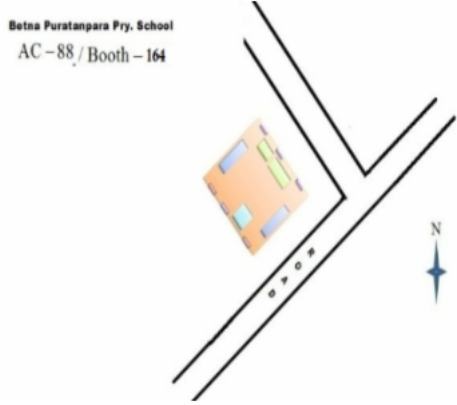

Nazri Naksha