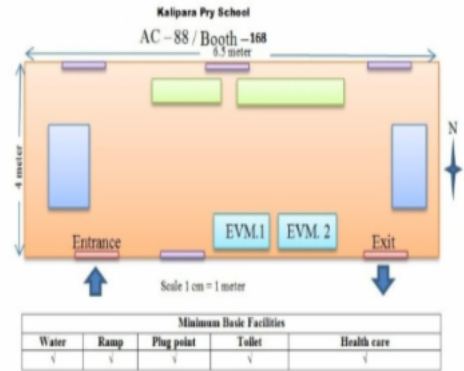

নির্বাচক নিবন্ধন আধিকারিকের স্বাক্ষর

Nazri Naksha

Google Map View

Polling Station Building Front View

Polling Station Front View

Cad View

Key MAP View

1 নাম : বিজয় ঘোষ পিতার নাম: কার্তিক ঘোষ বাড়ির নং : n0059 বয়স : 26 লিঙ্গ : পুরুষ	XZD2363695 ফটো উপলব্ধ	2 নাম : সুপর্ণা ঘোষ স্বামীর নাম: অজয় ঘোষ বাড়ির নং : n0013 বয়স : 28 লিঙ্গ : মহিলা	XZD2363752 ফটো উপলব্ধ	3 নাম : পাপিয়া বিশ্বাস স্বামীর নাম: সঞ্জয় বিশ্বাস বাড়ির নং : n0150 বয়স : 29 লিঙ্গ : মহিলা	XZD2363703 ফটো উপলব্ধ
4 নাম : তানিয়া বিশ্বাস নাথ স্বামীর নাম: রনিত বিশ্বাস বাড়ির নং : এন0093 বয়স : 23 লিঙ্গ : মহিলা	XZD2873537 ফটো উপলব্ধ	5 নাম : রণিত বিশ্বাস পিতার নাম: দেবী বিশ্বাস বাড়ির নং : n0093 বয়স : 27 লিঙ্গ : পুরুষ	XZD2363687 ফটো উপলব্ধ	6 নাম : মায়ারানী অধিকারী স্বামীর নাম: সুভাষ অধিকারী বাড়ির নং : n0066 বয়স : 62 লিঙ্গ : মহিলা	CHV1866912 ফটো উপলব্ধ
7 নাম : সুভাষ অধিকারী পিতার নাম: কালিপদ অধিকারী বাড়ির নং : n0066 বয়স : 70 লিঙ্গ : পুরুষ	CHV1866672 ফটো উপলব্ধ	8 নাম : জয়গোপাল অধিকারী পিতার নাম: সুভাষ অধিকারী বাড়ির নং : n0066 বয়স : 37 লিঙ্গ : পুরুষ	CHV3019536 ফটো উপলব্ধ	9 নাম : সুমনা অধিকারী স্বামীর নাম: জয়গোপাল অধিকারী বাড়ির নং : n0066 বয়স : 30 লিঙ্গ : মহিলা	XZD1912021 ফটো উপলব্ধ
10 নাম : সুকোমল অধিকারী পিতার নাম: সুভাষ অধিকারী বাড়ির নং : n0066 বয়স : 35 লিঙ্গ : পুরুষ	XZD1422476 ফটো উপলব্ধ	11 নাম : বাপি আইন পিতার নাম: নেপাল আইন বাড়ির নং : এন000 বয়স : 45 লিঙ্গ : পুরুষ	CHV2473866 ফটো উপলব্ধ	12 নাম : শীলা কর্মকার স্বামীর নাম: জয়দেব কর্মকার বাড়ির নং : n0035 বয়স : 53 লিঙ্গ : মহিলা	WB/12/079/114168 ফটো উপলব্ধ
13 নাম : সাতেরা খাতুন শেখ স্বামীর নাম: রফিকুল শেখ বাড়ির নং : n0160 বয়স : 31 লিঙ্গ : মহিলা	XZD2363737 ফটো উপলব্ধ	14 নাম : সন্দীপা ঘোষ পিতার নাম: সুভাষ ঘোষ বাড়ির নং : এন0014 বয়স : 23 লিঙ্গ : মহিলা	XZD2726131 ফটো উপলব্ধ	15 নাম : তনুশ্রী ঘোষ স্বামীর নাম: সঞ্জয় ঘোষ বাড়ির নং : এন0038 বয়স : 23 লিঙ্গ : মহিলা	XZD2726008 ফটো উপলব্ধ
16 নাম : তুষা ঘোষ স্বামীর নাম: তনুয় ঘোষ বাড়ির নং : N0065 বয়স : 24 লিঙ্গ : মহিলা	XZD2647196 ফটো উপলব্ধ	17 নাম : অজয় ঘোষ পিতার নাম: গনেশ ঘোষ বাড়ির নং : এন0057 বয়স : 30 লিঙ্গ : পুরুষ	XZD1911924 ফটো উপলব্ধ	18 নাম : সঞ্জয় ঘোষ পিতার নাম: গনেশ ঘোষ বাড়ির নং : এন0057 বয়স : 35 লিঙ্গ : পুরুষ	XZD1316421 ফটো উপলব্ধ
19 নাম : পৃথ্বীরাজ ঘোষ পিতার নাম: সুধীর ঘোষ বাড়ির নং : এন0268 বয়স : 53 লিঙ্গ : পুরুষ	XZD2490621 ফটো উপলব্ধ	20 নাম : অর্চনা ঘোষ স্বামীর নাম: পৃথ্বীরাজ ঘোষ বাড়ির নং : এন0267 বয়স : 47 লিঙ্গ : মহিলা	CHV1867415 ফটো উপলব্ধ	21 নাম : অমিত ঘোষ পিতার নাম: ভগীরথ ঘোষ বাড়ির নং : এন0033 বয়স : 25 লিঙ্গ : পুরুষ	XZD2399962 ফটো উপলব্ধ
22 নাম : প্রিয়ঙ্কা ঘোষ স্বামীর নাম: অসীম ঘোষ বাড়ির নং : এন0068 বয়স : 26 লিঙ্গ : মহিলা	XZD2400034 ফটো উপলব্ধ	23 নাম : রাহুল ঘোষ পিতার নাম: দিলীপ ঘোষ বাড়ির নং : n0069 বয়স : 27 লিঙ্গ : পুরুষ	XZD2268423 ফটো উপলব্ধ	24 নাম : রাখী ঘোষ স্বামীর নাম: নিশীথ ঘোষ বাড়ির নং : n0168 বয়স : 28 লিঙ্গ : মহিলা	XZD2268456 ফটো উপলব্ধ
25 নাম : মঙ্গল ঘোষ পিতার নাম: ভীম ঘোষ বাড়ির নং : n0051 বয়স : 27 লিঙ্গ : পুরুষ	XZD2268522 ফটো উপলব্ধ	26 নাম : সঞ্চিতা ঘোষ পিতার নাম: কার্তিক ঘোষ বাড়ির নং : n0059 বয়স : 27 লিঙ্গ : মহিলা	XZD2268563 ফটো উপলব্ধ	27 নাম : রাখি ঘোষ স্বামীর নাম: শান্তনু ঘোষ বাড়ির নং : n0138 বয়স : 34 লিঙ্গ : মহিলা	XZD1427137 ফটো উপলব্ধ
28 নাম : গোলক ঘোষ পিতার নাম: গোবিন্দ ঘোষ বাড়ির নং : n0012 বয়স : 31 লিঙ্গ : পুরুষ	XZD1782051 ফটো উপলব্ধ	29 নাম : ভানি ঘোষ(দাস) স্বামীর নাম: শ্রীহরি ঘোষ বাড়ির নং : n0011 বয়স : 31 লিঙ্গ : মহিলা	XZD2167674 ফটো উপলব্ধ	30 নাম : তাপসী ঘোষ(বিশ্বাস) স্বামীর নাম: অনুপ ঘোষ বাড়ির নং : n0073 বয়স : 29 লিঙ্গ : মহিলা	XZD2167690 ফটো উপলব্ধ