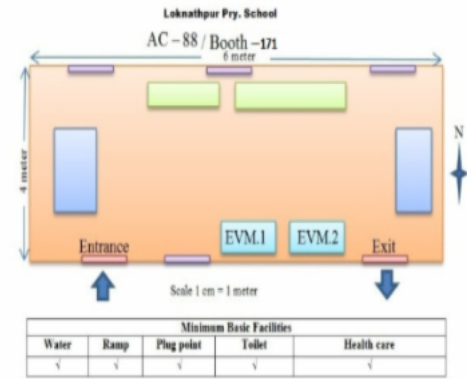

Key MAP View