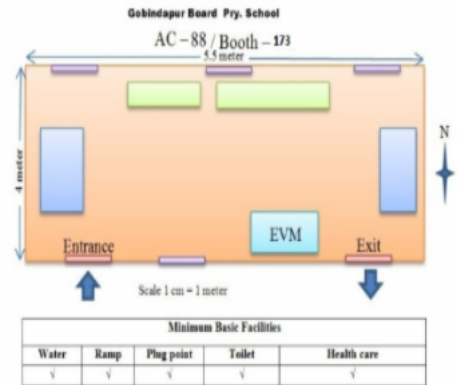

নির্বাচক নিবন্ধন আধিকারিকের স্বাক্ষর

Nazri Naksha

Google Map View

Polling Station Building Front View

Polling Station Front View

Cad View

Key MAP View

1 নাম : সুরাজ চৌধুরী পিতার নাম: মতিলাল চৌধুরী বাড়ির নং : n0325 বয়স : 76 লিঙ্গ : পুরুষ	FKY0825828 ফটো উপলব্ধ	2 নাম : নারায়ণ চন্দ্র অধিকারী পিতার নাম: পাঁচগোপাল অধিকারী বাড়ির নং : n0174 বয়স : 64 লিঙ্গ : পুরুষ	XZD2567154 ফটো উপলব্ধ	3 নাম : কার্তিক অধিকারী পিতার নাম: অশ্বিনী অধিকারী বাড়ির নং : n0190 বয়স : 68 লিঙ্গ : পুরুষ	WB/12/079/111586 ফটো উপলব্ধ
4 নাম : মৌসুমী অধিকারী স্বামীর নাম: কার্তিক অধিকারী বাড়ির নং : n0190 বয়স : 61 লিঙ্গ : মহিলা	CHV2542835 ফটো উপলব্ধ	5 নাম : কৌশিক অধিকারী পিতার নাম: কার্তিক অধিকারী বাড়ির নং : n0190 বয়স : 37 লিঙ্গ : পুরুষ	CHV2914398 ফটো উপলব্ধ	6 নাম : শংকর অধিকারী পিতার নাম: কার্তিক অধিকারী বাড়ির নং : n0190 বয়স : 29 লিঙ্গ : পুরুষ	XZD2048965 ফটো উপলব্ধ
7 নাম : বনু অধিকারী স্বামীর নাম: নারায়ণ অধিকারী বাড়ির নং : n0174 বয়স : 59 লিঙ্গ : মহিলা	XZD2567162 ফটো উপলব্ধ	8 নাম : জয়িতা কুণ্ডু পিতার নাম: জয়দেব কুণ্ডু বাড়ির নং : n0020 বয়স : 27 লিঙ্গ : মহিলা	XZD2318806 ফটো উপলব্ধ	9 নাম : গীতা কুণ্ডু পিতার নাম: সুরেশ কুণ্ডু বাড়ির নং : n0003 বয়স : 66 লিঙ্গ : মহিলা	WB/12/079/111101 ফটো উপলব্ধ
10 নাম : মহাদেব কুণ্ডু পিতার নাম: সুরেশ কুণ্ডু বাড়ির নং : n0003 বয়স : 61 লিঙ্গ : পুরুষ	WB/12/079/111262 ফটো উপলব্ধ	11 নাম : দিপক কুণ্ডু পিতার নাম: সুরেশ কুণ্ডু বাড়ির নং : এন0003 বয়স : 57 লিঙ্গ : পুরুষ	XZD3196763 ফটো উপলব্ধ	12 নাম : অনিমা কুণ্ডু স্বামীর নাম: দিপক কুণ্ডু বাড়ির নং : এন0003 বয়স : 53 লিঙ্গ : মহিলা	XZD3196771 ফটো উপলব্ধ
13 নাম : আরতী কুন্ডু স্বামীর নাম: মহাদেব কুন্ডু বাড়ির নং : n0003 বয়স : 43 লিঙ্গ : মহিলা	XZD0789438 ফটো উপলব্ধ	14 নাম : দীপ কুণ্ডু পিতার নাম: দীপক কুণ্ডু বাড়ির নং : এন0003 বয়স : 26 লিঙ্গ : পুরুষ	XZD2357655 ফটো উপলব্ধ	15 নাম : বিশ্বজিৎ কর পিতার নাম: সৃজন কর বাড়ির নং : n0011 বয়স : 35 লিঙ্গ : পুরুষ	XZD1424357 ফটো উপলব্ধ
16 নাম : কৃষ্ণ পাল পিতার নাম: দুর্গাচন্দ্র পাল বাড়ির নং : এন0011 বয়স : 28 লিঙ্গ : পুরুষ	RHC2667491 ফটো উপলব্ধ	17 নাম : দীপা কর পাল স্বামীর নাম: বিশ্বজিৎ কর বাড়ির নং : n0327 বয়স : 30 লিঙ্গ : মহিলা	NRC1505445 ফটো উপলব্ধ	18 নাম : প্রবীর কর্মকার পিতার নাম: পরেশ চন্দ্র কর্মকার বাড়ির নং : n0209 বয়স : 36 লিঙ্গ : পুরুষ	CHV3019353 ফটো উপলব্ধ
19 নাম : বাবলি কর্মকার স্বামীর নাম: প্রবীর কর্মকার বাড়ির নং : n0209 বয়স : 29 লিঙ্গ : মহিলা	XZD2220432 ফটো উপলব্ধ	20 নাম : সুকুমার মৈত্র পিতার নাম: অরুণানন্দ মৈত্র বাড়ির নং : n0209 বয়স : 46 লিঙ্গ : পুরুষ	CHV2273092 ফটো উপলব্ধ	21 নাম : নির্মল কর্মকার পিতার নাম: শরৎ কর্মকার বাড়ির নং : n0231 বয়স : 60 লিঙ্গ : পুরুষ	XZD1703412 ফটো উপলব্ধ
22 নাম : তপ্তি কুণ্ডু স্বামীর নাম: জয়দেব কুণ্ডু বাড়ির নং : n0020 বয়স : 59 লিঙ্গ : মহিলা	WB/12/079/111306 ফটো উপলব্ধ	23 নাম : জয়দেব কুণ্ডু পিতার নাম: সুরেশ কুণ্ডু বাড়ির নং : n0020 বয়স : 59 লিঙ্গ : পুরুষ	WB/12/079/111472 ফটো উপলব্ধ	24 নাম : আশীষ খাঁ স্বামীর নাম: শংকরী খাঁ বাড়ির নং : n0251 বয়স : 36 লিঙ্গ : পুরুষ	XZD1914043 ফটো উপলব্ধ
25 নাম : গৌরীবালা ঘোষ স্বামীর নাম: শঙ্কর ঘোষ বাড়ির নং : n0021 বয়স : 56 লিঙ্গ : মহিলা	WB/12/079/111296 ফটো উপলব্ধ	26 নাম : সম্পা ঘোষ স্বামীর নাম: গৌরীবালা ঘোষ বাড়ির নং : n0021 বয়স : 35 লিঙ্গ : মহিলা	XZD1424381 ফটো উপলব্ধ	27 নাম : সন্দারানী ঘোষ স্বামীর নাম: নীলমনি ঘোষ বাড়ির নং : n0023 বয়স : 76 লিঙ্গ : মহিলা	CHV2542918 ফটো উপলব্ধ
28 নাম : সঞ্জয় ঘোষ পিতার নাম: নীলমনি ঘোষ বাড়ির নং : n0023 বয়স : 49 লিঙ্গ : পুরুষ	CHV1962380 ফটো উপলব্ধ	29 নাম : অর্চনা ঘোষ স্বামীর নাম: সঞ্জয় ঘোষ বাড়ির নং : n0023 বয়স : 47 লিঙ্গ : মহিলা	CHV1961598 ফটো উপলব্ধ	30 নাম : দুলালচন্দ্র ঘোষ পিতার নাম: ভাগ্যধর ঘোষ বাড়ির নং : n0065 বয়স : 91 লিঙ্গ : পুরুষ	CHV2542900 ফটো উপলব্ধ