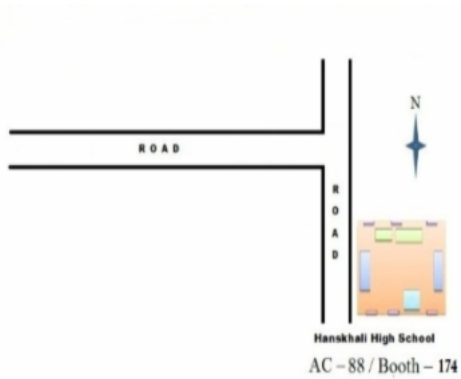

নির্বাচক নিবন্ধন আধিকারিকের স্বাক্ষর

Nazri Naksha

Google Map View

Polling Station Building Front View

Polling Station Front View

Cad View

Key MAP View

1 নাম : সৈয়দ সানী পিতার নাম: সৈয়দ গোলাম আহিয়া বাড়ির নং : n0184 বয়স : 37 লিঙ্গ : পুরুষ	XZD1525385	ফটো উপলব্ধ	2 নাম : সুরত আচার্য্য পিতার নাম: সুনীল কুমার আচার্য্য বাড়ির নং : n0098 বয়স : 38 লিঙ্গ : পুরুষ	CHV2745735	ফটো উপলব্ধ	3 নাম : অপর্ণা আচার্য্য স্বামীর নাম: সুরত আচার্য্য বাড়ির নং : n0214 বয়স : 35 লিঙ্গ : মহিলা	XZD1785096	ফটো উপলব্ধ
4 নাম : শিখা আচার্য্য স্বামীর নাম: সুনীল কুমার আচার্য্য বাড়ির নং : n0098 বয়স : 60 লিঙ্গ : মহিলা	XZD2493948	ফটো উপলব্ধ	5 নাম : প্রতিমা আচার্য্য স্বামীর নাম: জীতেন্দ্র নাথ আচার্য্য বাড়ির নং : n0098 বয়স : 59 লিঙ্গ : মহিলা	XZD2493583	ফটো উপলব্ধ	6 নাম : সুপ্রিয় আচার্য্য পিতার নাম: সুনীল কুমার আচার্য্য বাড়ির নং : n0098 বয়স : 35 লিঙ্গ : পুরুষ	XZD1425024	ফটো উপলব্ধ
7 নাম : জিতেন্দ্র নাথ আচার্য্য পিতার নাম: সুবোধ কুমার আচার্য্য বাড়ির নং : n0097 বয়স : 67 লিঙ্গ : পুরুষ	XZD2493567	ফটো উপলব্ধ	8 নাম : জয়ন্ত কুমার আচার্য্য পিতার নাম: জীতেন্দ্র নাথ আচার্য্য বাড়ির নং : n0097 বয়স : 34 লিঙ্গ : পুরুষ	XZD1525633	ফটো উপলব্ধ	9 নাম : সৈয়দ রেইন আহম্মেদ পিতার নাম: সৈয়দ গোলাম আহিয়া বাড়ির নং : n0183 বয়স : 29 লিঙ্গ : পুরুষ	XZD2269603	ফটো উপলব্ধ
10 নাম : পারুল বেগম স্বামীর নাম: সৈয়দ গোলাম আহিয়া বাড়ির নং : n0183 বয়স : 57 লিঙ্গ : মহিলা	XZD1914167	ফটো উপলব্ধ	11 নাম : গৌপা কুণ্ডু স্বামীর নাম: বৈদ্যনাথ কুণ্ডু বাড়ির নং : n0062 বয়স : 65 লিঙ্গ : মহিলা	XZD2898146	ফটো উপলব্ধ	12 নাম : সন্ধ্যা রানী কুণ্ডু স্বামীর নাম: শান্তিরঞ্জন কুণ্ডু বাড়ির নং : n0093 বয়স : 76 লিঙ্গ : মহিলা	XZD2493781	ফটো উপলব্ধ
13 নাম : কৌশিক কুণ্ডু পিতার নাম: কুমারেশ কুণ্ডু বাড়ির নং : নং 0110 বয়স : 25 লিঙ্গ : পুরুষ	XZD2406882	ফটো উপলব্ধ	14 নাম : কৃষ্ণ চন্দ্র কুণ্ডু পিতার নাম: প্রানবন্ধু কুণ্ডু বাড়ির নং : n0060 বয়স : 70 লিঙ্গ : পুরুষ	WB/12/079/117230	ফটো উপলব্ধ	15 নাম : স্বপ্না কুণ্ডু স্বামীর নাম: কৃষ্ণ চন্দ্র কুণ্ডু বাড়ির নং : n0060 বয়স : 59 লিঙ্গ : মহিলা	WB/12/079/117502	ফটো উপলব্ধ
16 নাম : সুনন্দা কুণ্ডু পিতার নাম: কৃষ্ণচন্দ্র কুণ্ডু বাড়ির নং : n0060 বয়স : 29 লিঙ্গ : মহিলা	XZD2049229	ফটো উপলব্ধ	17 নাম : বিষ্ণু কুমার কুণ্ডু পিতার নাম: প্রানবন্ধু কুণ্ডু বাড়ির নং : n0061 বয়স : 64 লিঙ্গ : পুরুষ	CHV0245969	ফটো উপলব্ধ	18 নাম : পূর্ণিমা কুণ্ডু স্বামীর নাম: বিষ্ণু কুমার কুণ্ডু বাড়ির নং : n0061 বয়স : 60 লিঙ্গ : মহিলা	CHV2545234	ফটো উপলব্ধ
19 নাম : অতনু কুণ্ডু পিতার নাম: বৈদ্যনাথ কুণ্ডু বাড়ির নং : n0062 বয়স : 39 লিঙ্গ : পুরুষ	CHV2546414	ফটো উপলব্ধ	20 নাম : নবমিতা কুণ্ডু পিতার নাম: অরুণ কুণ্ডু বাড়ির নং : n0067 বয়স : 32 লিঙ্গ : মহিলা	XZD1636869	ফটো উপলব্ধ	21 নাম : অসীম কুণ্ডু পিতার নাম: শান্তিরঞ্জন কুণ্ডু বাড়ির নং : n0093 বয়স : 54 লিঙ্গ : পুরুষ	XZD3195187	ফটো উপলব্ধ
22 নাম : সোমা কুণ্ডু স্বামীর নাম: অসীম কুণ্ডু বাড়ির নং : n0093 বয়স : 47 লিঙ্গ : মহিলা	CHV1865567	ফটো উপলব্ধ	23 নাম : প্রনব কুমার কুণ্ডু পিতার নাম: শান্তিরঞ্জন কুণ্ডু বাড়ির নং : n0093 বয়স : 52 লিঙ্গ : পুরুষ	WB/12/079/117038	ফটো উপলব্ধ	24 নাম : চৈতালী কুণ্ডু স্বামীর নাম: প্রনব কুমার কুণ্ডু বাড়ির নং : n0093 বয়স : 49 লিঙ্গ : মহিলা	XZD2493773	ফটো উপলব্ধ
25 নাম : টুম্পা দেবনাথ পিতার নাম: নবকুমার দেবনাথ বাড়ির নং : এন0135 বয়স : 29 লিঙ্গ : মহিলা	NHW1967678	ফটো উপলব্ধ	26 নাম : গৌরদাস কুণ্ডু পিতার নাম: রামপদ কুণ্ডু বাড়ির নং : n0106 বয়স : 77 লিঙ্গ : পুরুষ	CHV2862084	ফটো উপলব্ধ	27 নাম : রেখা কুণ্ডু স্বামীর নাম: গৌর দাস কুণ্ডু বাড়ির নং : n0106 বয়স : 62 লিঙ্গ : মহিলা	XZD2596906	ফটো উপলব্ধ
28 নাম : ঠাকুরদাস কুণ্ডু পিতার নাম: রামপদ কুণ্ডু বাড়ির নং : n0106 বয়স : 75 লিঙ্গ : পুরুষ	XZD3138716	ফটো উপলব্ধ	29 নাম : সাধনা কুণ্ডু স্বামীর নাম: ঠাকুরদাস কুণ্ডু বাড়ির নং : n0106 বয়স : 72 লিঙ্গ : মহিলা	WB/12/079/117086	ফটো উপলব্ধ	30 নাম : অঞ্জনা কুণ্ডু স্বামীর নাম: প্রেমদাস কুণ্ডু বাড়ির নং : n0106 বয়স : 55 লিঙ্গ : মহিলা	WB/12/079/117088	ফটো উপলব্ধ