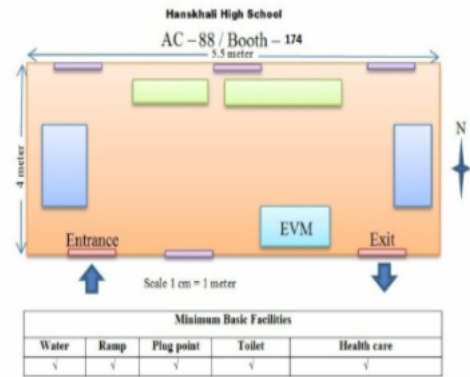

নির্বাচক নিবন্ধন আধিকারিকের স্বাক্ষর

Nazri Naksha

Google Map View

Polling Station Building Front View

Polling Station Front View

Cad View

Key MAP View

1 নাম : সৈয়দ সানী পিতার নাম: সৈয়দ গোলাম আহিয়া বাড়ির নং : n0184 বয়স : 37 লিঙ্গ : পুরুষ	XZD1525385	ফটো উপলব্ধ	2 নাম : সুরত আচার্য্য পিতার নাম: সুনীল কুমার আচার্য্য বাড়ির নং : n0098 বয়স : 38 লিঙ্গ : পুরুষ	CHV2745735	ফটো উপলব্ধ	3 নাম : অপর্ণা আচার্য্য স্বামীর নাম: সুরত আচার্য্য বাড়ির নং : n0214 বয়স : 35 লিঙ্গ : মহিলা	XZD1785096	ফটো উপলব্ধ
4 নাম : শিখা আচার্য্য স্বামীর নাম: সুনীল কুমার আচার্য্য বাড়ির নং : n0098 বয়স : 60 লিঙ্গ : মহিলা	XZD2493948	ফটো উপলব্ধ	5 নাম : প্রতিমা আচার্য্য স্বামীর নাম: জীতেন্দ্র নাথ আচার্য্য বাড়ির নং : n0098 বয়স : 59 লিঙ্গ : মহিলা	XZD2493583	ফটো উপলব্ধ	6 নাম : সুপ্রিয় আচার্য্য পিতার নাম: সুনীল কুমার আচার্য্য বাড়ির নং : n0098 বয়স : 35 লিঙ্গ : পুরুষ	XZD1425024	ফটো উপলব্ধ
7 নাম : জিতেন্দ্র নাথ আচার্য্য পিতার নাম: সুবোধ কুমার আচার্য্য বাড়ির নং : n0097 বয়স : 67 লিঙ্গ : পুরুষ	XZD2493567	ফটো উপলব্ধ	8 নাম : জয়ন্ত কুমার আচার্য্য পিতার নাম: জীতেন্দ্র নাথ আচার্য্য বাড়ির নং : n0097 বয়স : 34 লিঙ্গ : পুরুষ	XZD1525633	ফটো উপলব্ধ	9 নাম : সৈয়দ রেইন আহম্মেদ পিতার নাম: সৈয়দ গোলাম আহিয়া বাড়ির নং : n0183 বয়স : 29 লিঙ্গ : পুরুষ	XZD2269603	ফটো উপলব্ধ
10 নাম : পারুল বেগম স্বামীর নাম: সৈয়দ গোলাম আহিয়া বাড়ির নং : n0183 বয়স : 57 লিঙ্গ : মহিলা	XZD1914167	ফটো উপলব্ধ	11 নাম : গৌপা কুণ্ডু স্বামীর নাম: বৈদ্যনাথ কুণ্ডু বাড়ির নং : n0062 বয়স : 65 লিঙ্গ : মহিলা	XZD2898146	ফটো উপলব্ধ	12 নাম : সন্ধ্যা রানী কুণ্ডু স্বামীর নাম: শান্তিরঞ্জন কুণ্ডু বাড়ির নং : n0093 বয়স : 76 লিঙ্গ : মহিলা	XZD2493781	ফটো উপলব্ধ
13 নাম : কৌশিক কুণ্ডু পিতার নাম: কুমারেশ কুণ্ডু বাড়ির নং : নং 0110 বয়স : 25 লিঙ্গ : পুরুষ	XZD2406882	ফটো উপলব্ধ	14 নাম : কৃষ্ণ চন্দ্র কুণ্ডু পিতার নাম: প্রানবন্ধু কুণ্ডু বাড়ির নং : n0060 বয়স : 70 লিঙ্গ : পুরুষ	WB/12/079/117230	ফটো উপলব্ধ	15 নাম : স্বপ্না কুণ্ডু স্বামীর নাম: কৃষ্ণ চন্দ্র কুণ্ডু বাড়ির নং : n0060 বয়স : 59 লিঙ্গ : মহিলা	WB/12/079/117502	ফটো উপলব্ধ
16 নাম : সুনন্দা কুণ্ডু পিতার নাম: কৃষ্ণচন্দ্র কুণ্ডু বাড়ির নং : n0060 বয়স : 29 লিঙ্গ : মহিলা	XZD2049229	ফটো উপলব্ধ	17 নাম : বিষ্ণু কুমার কুণ্ডু পিতার নাম: প্রানবন্ধু কুণ্ডু বাড়ির নং : n0061 বয়স : 64 লিঙ্গ : পুরুষ	CHV0245969	ফটো উপলব্ধ	18 নাম : পূর্ণিমা কুণ্ডু স্বামীর নাম: বিষ্ণু কুমার কুণ্ডু বাড়ির নং : n0061 বয়স : 60 লিঙ্গ : মহিলা	CHV2545234	ফটো উপলব্ধ
19 নাম : অতনু কুণ্ডু পিতার নাম: বৈদ্যনাথ কুণ্ডু বাড়ির নং : n0062 বয়স : 39 লিঙ্গ : পুরুষ	CHV2546414	ফটো উপলব্ধ	20 নাম : নবমিতা কুণ্ডু পিতার নাম: অরুণ কুণ্ডু বাড়ির নং : n0067 বয়স : 32 লিঙ্গ : মহিলা	XZD1636869	ফটো উপলব্ধ	21 নাম : অসীম কুণ্ডু পিতার নাম: শান্তিরঞ্জন কুণ্ডু বাড়ির নং : n0093 বয়স : 54 লিঙ্গ : পুরুষ	XZD3195187	ফটো উপলব্ধ
22 নাম : সোমা কুণ্ডু স্বামীর নাম: অসীম কুণ্ডু বাড়ির নং : n0093 বয়স : 47 লিঙ্গ : মহিলা	CHV1865567	ফটো উপলব্ধ	23 নাম : প্রনব কুমার কুণ্ডু পিতার নাম: শান্তিরঞ্জন কুণ্ডু বাড়ির নং : n0093 বয়স : 52 লিঙ্গ : পুরুষ	WB/12/079/117038	ফটো উপলব্ধ	24 নাম : চৈতালী কুণ্ডু স্বামীর নাম: প্রনব কুমার কুণ্ডু বাড়ির নং : n0093 বয়স : 49 লিঙ্গ : মহিলা	XZD2493773	ফটো উপলব্ধ
25 নাম : টুম্পা দেবনাথ পিতার নাম: নবকুমার দেবনাথ বাড়ির নং : এন0135 বয়স : 29 লিঙ্গ : মহিলা	NHW1967678	ফটো উপলব্ধ	26 নাম : গৌরদাস কুণ্ডু পিতার নাম: রামপদ কুণ্ডু বাড়ির নং : n0106 বয়স : 77 লিঙ্গ : পুরুষ	CHV2862084	ফটো উপলব্ধ	27 নাম : রেখা কুণ্ডু স্বামীর নাম: গৌর দাস কুণ্ডু বাড়ির নং : n0106 বয়স : 62 লিঙ্গ : মহিলা	XZD2596906	ফটো উপলব্ধ
28 নাম : ঠাকুরদাস কুণ্ডু পিতার নাম: রামপদ কুণ্ডু বাড়ির নং : n0106 বয়স : 75 লিঙ্গ : পুরুষ	XZD3138716	ফটো উপলব্ধ	29 নাম : সাধনা কুণ্ডু স্বামীর নাম: ঠাকুরদাস কুণ্ডু বাড়ির নং : n0106 বয়স : 72 লিঙ্গ : মহিলা	WB/12/079/117086	ফটো উপলব্ধ	30 নাম : অঞ্জনা কুণ্ডু স্বামীর নাম: প্রেমদাস কুণ্ডু বাড়ির নং : n0106 বয়স : 55 লিঙ্গ : মহিলা	WB/12/079/117088	ফটো উপলব্ধ