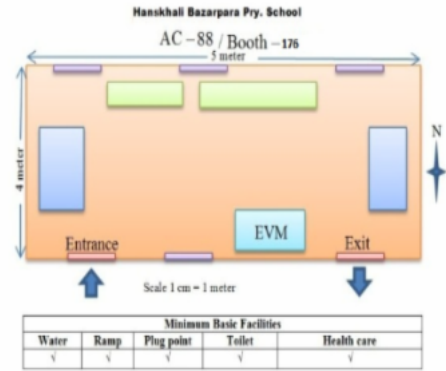

নির্বাচক নিবন্ধন আধিকারিকের স্বাক্ষর

Nazri Naksha

Google Map View

Polling Station Building Front View

Polling Station Front View

Cad View

Key MAP View

1	XZF2119444	ফটো উপলব্ধ	নাম : এসমাতারা বিবি স্বামীর নাম: কামালদউদ্দিন শেখ বাড়ির নং : - বয়স : 30 লিঙ্গ : মহিলা	2	XZD2347797	ফটো উপলব্ধ	নাম : পূর্ণিমা ঘোষ (রায়) স্বামীর নাম: মানব রায় বাড়ির নং : 86 বয়স : 39 লিঙ্গ : মহিলা	3	XZD2347839	ফটো উপলব্ধ	নাম : রাবিয়া খারক স্বামীর নাম: সুকিন্দল ধবক বাড়ির নং : n0248 বয়স : 34 লিঙ্গ : মহিলা
4	XZD2347870	ফটো উপলব্ধ	নাম : মাল্পি প্রামানিক স্বামীর নাম: দীপঙ্কর প্রামানিক বাড়ির নং : n0118 বয়স : 27 লিঙ্গ : মহিলা	5	XZD2347888	ফটো উপলব্ধ	নাম : সেলিমা মন্ডল স্বামীর নাম: শাহাজাহান মন্ডল বাড়ির নং : n0095 বয়স : 33 লিঙ্গ : মহিলা	6	RHC2640324	ফটো উপলব্ধ	নাম : সত্যব্রত সরকার পিতার নাম: মদন সরকার বাড়ির নং : 2 বয়স : 23 লিঙ্গ : পুরুষ
7	XZD2347847	ফটো উপলব্ধ	নাম : মন্দিরা সর্দার পিতার নাম: মন্টু সর্দার বাড়ির নং : n0012 বয়স : 28 লিঙ্গ : মহিলা	8	XZD3062999	ফটো উপলব্ধ	নাম : প্রদীপ কুণ্ডু পিতার নাম: সুরেশ কুণ্ডু বাড়ির নং : নং বয়স : 54 লিঙ্গ : পুরুষ	9	XZD2501146	ফটো উপলব্ধ	নাম : সমর কুন্ডু পিতার নাম: সুধীর কুন্ডু বাড়ির নং : এন0128 বয়স : 56 লিঙ্গ : পুরুষ
10	XZD2501153	ফটো উপলব্ধ	নাম : স্বপ্না কুন্ডু স্বামীর নাম: সমর কুন্ডু বাড়ির নং : n0128 বয়স : 50 লিঙ্গ : মহিলা	11	XZD1914795	ফটো উপলব্ধ	নাম : সুপ্রদীপ কুন্ডু পিতার নাম: সমর কুন্ডু বাড়ির নং : n0128 বয়স : 30 লিঙ্গ : পুরুষ	12	WB/12/079/120714	ফটো উপলব্ধ	নাম : অক্ষয় কর্মকার পিতার নাম: জয়গোপাল কর্মকার বাড়ির নং : n0126 বয়স : 49 লিঙ্গ : পুরুষ
13	CHV1865476	ফটো উপলব্ধ	নাম : রবীন কর্মকার পিতার নাম: জয়গোপাল কর্মকার বাড়ির নং : n0126 বয়স : 44 লিঙ্গ : পুরুষ	14	CHV2915338	ফটো উপলব্ধ	নাম : চম্পা কর্মকার স্বামীর নাম: রবীন কর্মকার বাড়ির নং : n0126 বয়স : 39 লিঙ্গ : মহিলা	15	CHV2546752	ফটো উপলব্ধ	নাম : শেফালী কর্মকার স্বামীর নাম: অক্ষয় কুমার কর্মকার বাড়ির নং : n0126 বয়স : 41 লিঙ্গ : মহিলা
16	WB/12/079/120377	ফটো উপলব্ধ	নাম : সন্ন্যাসী কর্মকার পিতার নাম: জয়গোপাল কর্মকার বাড়ির নং : n0127 বয়স : 59 লিঙ্গ : পুরুষ	17	XZD2269959	ফটো উপলব্ধ	নাম : রাজা কর্মকার পিতার নাম: সঞ্জীবন কর্মকার বাড়ির নং : n0145 বয়স : 27 লিঙ্গ : পুরুষ	18	XZD0802421	ফটো উপলব্ধ	নাম : মুনমুন কর্মকার স্বামীর নাম: অসীম কর্মকার বাড়ির নং : n0146 বয়স : 37 লিঙ্গ : মহিলা
19	CHV3020708	ফটো উপলব্ধ	নাম : আশীষ কর্মকার পিতার নাম: সত্যরঞ্জন কর্মকার বাড়ির নং : n0144 বয়স : 36 লিঙ্গ : পুরুষ	20	CHV2746220	ফটো উপলব্ধ	নাম : সুভাশীষ কর্মকার পিতার নাম: সত্যরঞ্জন কর্মকার বাড়ির নং : n0144 বয়স : 38 লিঙ্গ : পুরুষ	21	THC1819036	ফটো উপলব্ধ	নাম : তাপসী কর্মকার স্বামীর নাম: চিন্ময় কর্মকার বাড়ির নং : n0143 বয়স : 28 লিঙ্গ : মহিলা
22	XZD1637396	ফটো উপলব্ধ	নাম : সুপ্রভা ঘোষ কর্মকার স্বামীর নাম: সুফ ল ঘোষ বাড়ির নং : 88/200 বয়স : 33 লিঙ্গ : মহিলা	23	XZD1426220	ফটো উপলব্ধ	নাম : সুমনা কর্মকার পিতার নাম: গৌরপদ কর্মকার বাড়ির নং : n0174 বয়স : 35 লিঙ্গ : মহিলা	24	XZD2049591	ফটো উপলব্ধ	নাম : অর্ধ্য কর্মকার পিতার নাম: গৌরপদ কর্মকার বাড়ির নং : n0174 বয়স : 29 লিঙ্গ : পুরুষ
25	WB/11/075/081566	ফটো উপলব্ধ	নাম : নাড গোপাল কর্মকার পিতার নাম: কানাই কর্মকার বাড়ির নং : n0212 বয়স : 65 লিঙ্গ : পুরুষ	26	XZF1646207	ফটো উপলব্ধ	নাম : নীলদীপ কর্মকার পিতার নাম: নাড গোপাল কর্মকার বাড়ির নং : n0213 বয়স : 35 লিঙ্গ : পুরুষ	27	WB/12/079/120813	ফটো উপলব্ধ	নাম : রূপসী কর্মকার স্বামীর নাম: সন্ন্যাসী কর্মকার বাড়ির নং : n0127 বয়স : 53 লিঙ্গ : মহিলা
28	XZD1914704	ফটো উপলব্ধ	নাম : দীপক কর্মকার পিতার নাম: সন্ন্যাসী কর্মকার বাড়ির নং : n0127 বয়স : 30 লিঙ্গ : পুরুষ	29	WB/12/079/120023	ফটো উপলব্ধ	নাম : চিত্তরঞ্জন কর্মকার পিতার নাম: কালিপদ কর্মকার বাড়ির নং : n0143 বয়স : 80 লিঙ্গ : পুরুষ	30	WB/12/079/120416	ফটো উপলব্ধ	নাম : গীতারানী কর্মকার স্বামীর নাম: চিত্তরঞ্জন কর্মকার বাড়ির নং : n0143 বয়স : 61 লিঙ্গ : মহিলা