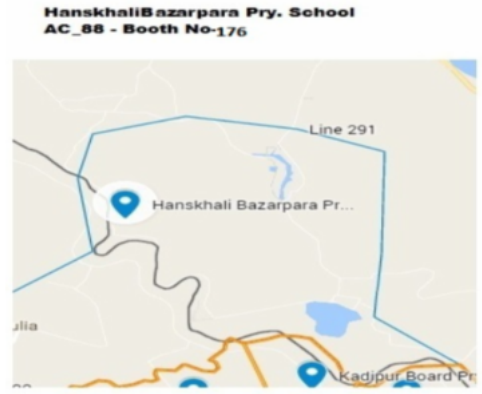

Google Map View