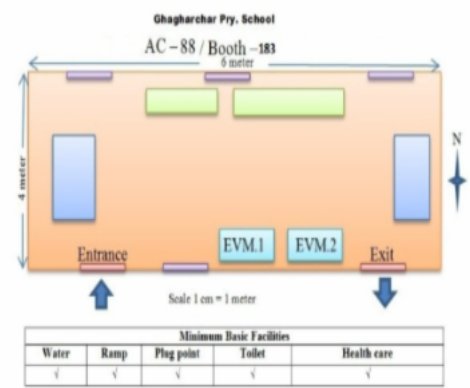

নির্বাচক নিবন্ধন আধিকারিকের স্বাক্ষর

Nazri Naksha

Google Map View

Polling Station Building Front View

Polling Station Front View

Cad View

Key MAP View

1 নাম : রমেশ চন্দ্র রায় পিতার নাম: রাখালি রায় বাড়ির নং : n0137 বয়স : 81 লিঙ্গ : পুরুষ	CHV0000927 ফটো উপলব্ধ	2 নাম : পৌরাস্তা সরকার পিতার নাম: নিমাই সরকার বাড়ির নং : n0137 বয়স : 31 লিঙ্গ : পুরুষ	XZD1918309 ফটো উপলব্ধ	3 নাম : সুস্মিতা রায় পিতার নাম: দেবেন রায় বাড়ির নং : N0137 বয়স : 24 লিঙ্গ : মহিলা	XZD2640118 ফটো উপলব্ধ
4 নাম : শিল্পী রায় স্বামীর নাম: দেবেন রায় বাড়ির নং : এন0053 বয়স : 48 লিঙ্গ : মহিলা	XZD2804250 ফটো উপলব্ধ	5 নাম : দেবেন রায় পিতার নাম: রমেশ চন্দ্র রায় বাড়ির নং : 88/184 বয়স : 50 লিঙ্গ : পুরুষ	XZD3109519 ফটো উপলব্ধ	6 নাম : দীপঙ্কর রায় পিতার নাম: দেবেন রায় বাড়ির নং : এন0137 বয়স : 21 লিঙ্গ : পুরুষ	XZD2967461 ফটো উপলব্ধ
7 নাম : বাসনা দাস স্বামীর নাম: শ্যামল দাস বাড়ির নং : n0430 বয়স : 33 লিঙ্গ : মহিলা	XZD2049799 ফটো উপলব্ধ	8 নাম : মধুসূদন দাস পিতার নাম: অজিত দাস বাড়ির নং : n0454 বয়স : 29 লিঙ্গ : পুরুষ	XZD2170421 ফটো উপলব্ধ	9 নাম : রাজকুমার দাস পিতার নাম: অজিত দাস বাড়ির নং : n0378 বয়স : 38 লিঙ্গ : পুরুষ	WKM1713817 ফটো উপলব্ধ
10 নাম : শ্যামল দাস পিতার নাম: ঠাকুর দাস বাড়ির নং : n0431 বয়স : 35 লিঙ্গ : পুরুষ	XZD2048478 ফটো উপলব্ধ	11 নাম : দিপালী দাস স্বামীর নাম: রাজকুমার দাস বাড়ির নং : n0376 বয়স : 33 লিঙ্গ : মহিলা	XZD2332880 ফটো উপলব্ধ	12 নাম : সবিতা রায় সরকার স্বামীর নাম: বিকাশ সরকার বাড়ির নং : n0226 বয়স : 28 লিঙ্গ : মহিলা	XZD2401248 ফটো উপলব্ধ
13 নাম : সরকার ননীবালা স্বামীর নাম: নেপাল সরকার বাড়ির নং : n0226 বয়স : 86 লিঙ্গ : মহিলা	WB/12/079/129149 ফটো উপলব্ধ	14 নাম : নগেন সরকার পিতার নাম: নেপাল সরকার বাড়ির নং : n0226 বয়স : 66 লিঙ্গ : পুরুষ	WB/12/079/129148 ফটো উপলব্ধ	15 নাম : টুলুরানী সরকার স্বামীর নাম: নগেন সরকার বাড়ির নং : n0226 বয়স : 58 লিঙ্গ : মহিলা	WB/12/079/129150 ফটো উপলব্ধ
16 নাম : বিকাশ সরকার পিতার নাম: নগেন সরকার বাড়ির নং : n0226 বয়স : 43 লিঙ্গ : পুরুষ	CHV2863264 ফটো উপলব্ধ	17 নাম : তপন সরকার স্বামীর নাম: ননীবালা সরকার বাড়ির নং : n0226 বয়স : 50 লিঙ্গ : পুরুষ	CHV2478683 ফটো উপলব্ধ	18 নাম : অঞ্জনা সরকার স্বামীর নাম: তপন সরকার বাড়ির নং : n0226 বয়স : 42 লিঙ্গ : মহিলা	CHV2478691 ফটো উপলব্ধ
19 নাম : সুপর্ণা দেবনাথ পিতার নাম: রবীন্দ্রনাথ দেবনাথ বাড়ির নং : n0368 বয়স : 34 লিঙ্গ : মহিলা	XYZ1606151 ফটো উপলব্ধ	20 নাম : অর্পিতা নাথ পিতার নাম: অভিজিৎ নাথ বাড়ির নং : এন0436 বয়স : 24 লিঙ্গ : মহিলা	XZD2737336 ফটো উপলব্ধ	21 নাম : হৃতব্রত নাথ পিতার নাম: উত্তম নাথ বাড়ির নং : n0260 বয়স : 27 লিঙ্গ : পুরুষ	XZD2271237 ফটো উপলব্ধ
22 নাম : প্রিয়া নাথ চৌধুরী স্বামীর নাম: সুদীপ নাথ বাড়ির নং : এন0318 বয়স : 25 লিঙ্গ : মহিলা	XZD2401115 ফটো উপলব্ধ	23 নাম : ফাল্গুনী নাথ স্বামীর নাম: মলয় নাথ বাড়ির নং : n0271 বয়স : 31 লিঙ্গ : মহিলা	XZD2172427 ফটো উপলব্ধ	24 নাম : মুক্তি নাথ স্বামীর নাম: সমীর কুমার নাথ বাড়ির নং : n0351 বয়স : 70 লিঙ্গ : মহিলা	XZD2640423 ফটো উপলব্ধ
25 নাম : স্বপ্না নাথ স্বামীর নাম: সুকান্ত নাথ বাড়ির নং : n0353 বয়স : 38 লিঙ্গ : মহিলা	FPL2621134 ফটো উপলব্ধ	26 নাম : সমীর কুমার নাথ পিতার নাম: সুধীর কুমার নাথ বাড়ির নং : n0350 বয়স : 78 লিঙ্গ : পুরুষ	CHV2800159 ফটো উপলব্ধ	27 নাম : দীপঙ্কর নাথ পিতার নাম: দেবতোষ নাথ বাড়ির নং : n0368 বয়স : 40 লিঙ্গ : পুরুষ	CHV2551562 ফটো উপলব্ধ
28 নাম : মৃণ্ময় নাথ পিতার নাম: মহিতোষ নাথ বাড়ির নং : n0311 বয়স : 30 লিঙ্গ : পুরুষ	XZD2106177 ফটো উপলব্ধ	29 নাম : শান্তিবালা নাথ স্বামীর নাম: মনিমোহন নাথ বাড়ির নং : 0206 বয়স : 76 লিঙ্গ : মহিলা	WB/12/079/129176 ফটো উপলব্ধ	30 নাম : মহিতোষ নাথ পিতার নাম: মনিমোহন নাথ বাড়ির নং : n0309 বয়স : 57 লিঙ্গ : পুরুষ	WB/12/079/129354 ফটো উপলব্ধ