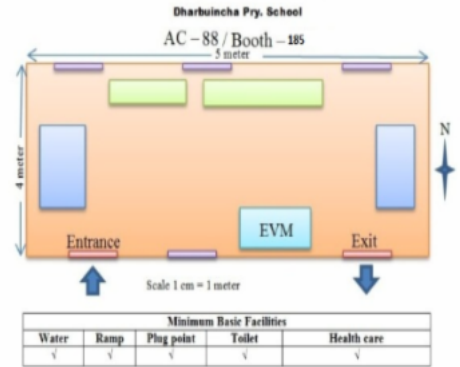

নির্বাচক নিবন্ধন আধিকারিকের স্বাক্ষর

Nazri Naksha

Google Map View

Polling Station Building Front View

Polling Station Front View

Cad View

Key MAP View

1 নাম : প্রশান্ত বিশ্বাস পিতার নাম: দিলীপ বিশ্বাস বাড়ির নং : n0136 বয়স : 27 লিঙ্গ : পুরুষ	XZD2351427 ফটো উপলব্ধ	2 নাম : মানিক বিশ্বাস পিতার নাম: মাধবচন্দ্র বিশ্বাস বাড়ির নং : n0083 বয়স : 41 লিঙ্গ : পুরুষ	XZD2377117 ফটো উপলব্ধ	3 নাম : অনামিকা মজুমদার স্বামীর নাম: নিমাই মজুমদার বাড়ির নং : n0176 বয়স : 27 লিঙ্গ : মহিলা	XZD2377133 ফটো উপলব্ধ
4 নাম : শুভেন্দু সরকার পিতার নাম: সঞ্জিৎ সরকার বাড়ির নং : n0031 বয়স : 26 লিঙ্গ : পুরুষ	XZD2377075 ফটো উপলব্ধ	5 নাম : সরস্বতী সিং (নায়ক) স্বামীর নাম: অভিজিৎ সিং বাড়ির নং : n0166 বয়স : 26 লিঙ্গ : মহিলা	XZD2377034 ফটো উপলব্ধ	6 নাম : স্মৃতি কীর্তিনিয়া পিতার নাম: গুরুদাস কীর্তিনিয়া বাড়ির নং : N0084 বয়স : 24 লিঙ্গ : মহিলা	XZD2637924 ফটো উপলব্ধ
7 নাম : অভিজিৎ কীর্তিনিয়া পিতার নাম: অমল কীর্তিনিয়া বাড়ির নং : n0084 বয়স : 34 লিঙ্গ : পুরুষ	XZD1639764 ফটো উপলব্ধ	8 নাম : সনেকা কীর্তিনিয়া স্বামীর নাম: অমল কীর্তিনিয়া বাড়ির নং : n0084 বয়স : 55 লিঙ্গ : মহিলা	XZD1428713 ফটো উপলব্ধ	9 নাম : অমল কীর্তিনিয়া পিতার নাম: অক্ষয় কীর্তিনিয়া বাড়ির নং : n0084 বয়স : 70 লিঙ্গ : পুরুষ	XZD1428721 ফটো উপলব্ধ
10 নাম : সরস্বতী কীর্তিনিয়া স্বামীর নাম: গুরুদাস কীর্তিনিয়া বাড়ির নং : n0084 বয়স : 53 লিঙ্গ : মহিলা	WB/12/079/132440 ফটো উপলব্ধ	11 নাম : বিশ্বজিৎ কীর্তিনিয়া পিতার নাম: গুরুদাস কীর্তিনিয়া বাড়ির নং : n0084 বয়স : 31 লিঙ্গ : পুরুষ	XZD1787704 ফটো উপলব্ধ	12 নাম : বিভাস কীর্তিনিয়া পিতার নাম: হরিপদ কীর্তিনিয়া বাড়ির নং : n0003 বয়স : 48 লিঙ্গ : পুরুষ	XZD2497188 ফটো উপলব্ধ
13 নাম : স্মারজিৎ কীর্তিনিয়া পিতার নাম: হরিপদ কীর্তিনিয়া বাড়ির নং : n0003 বয়স : 40 লিঙ্গ : পুরুষ	CHV2551695 ফটো উপলব্ধ	14 নাম : বিশ্বজিৎ কীর্তিনিয়া পিতার নাম: হরিপদ কীর্তিনিয়া বাড়ির নং : n0003 বয়স : 38 লিঙ্গ : পুরুষ	CHV2747723 ফটো উপলব্ধ	15 নাম : লিপি কীর্তিনিয়া (বায়) স্বামীর নাম: সুরজিত কীর্তিনিয়া বাড়ির নং : n0003 বয়স : 27 লিঙ্গ : মহিলা	XZD2271500 ফটো উপলব্ধ
16 নাম : হরিপদ কীর্তিনিয়া পিতার নাম: নগেন্দ্রনাথ কীর্তিনিয়া বাড়ির নং : n0003 বয়স : 76 লিঙ্গ : পুরুষ	CHV1955764 ফটো উপলব্ধ	17 নাম : মালতী কীর্তিনিয়া স্বামীর নাম: হরিপদ কীর্তিনিয়া বাড়ির নং : n0003 বয়স : 70 লিঙ্গ : মহিলা	CHV1953488 ফটো উপলব্ধ	18 নাম : শুক্লা কীর্তিনিয়া স্বামীর নাম: দুলাল কীর্তিনিয়া বাড়ির নং : n0004 বয়স : 49 লিঙ্গ : মহিলা	CHV1953694 ফটো উপলব্ধ
19 নাম : সূচনা কীর্তিনিয়া পিতার নাম: দুলাল কীর্তিনিয়া বাড়ির নং : n0004 বয়স : 21 লিঙ্গ : মহিলা	XZD2929255 ফটো উপলব্ধ	20 নাম : দুলাল কীর্তিনিয়া পিতার নাম: নগেন্দ্রনাথ কীর্তিনিয়া বাড়ির নং : n0004 বয়স : 57 লিঙ্গ : পুরুষ	CHV1953447 ফটো উপলব্ধ	21 নাম : রিম্পা কীর্তিনিয়া পিতার নাম: দুলাল কীর্তিনিয়া বাড়ির নং : 8 বয়স : 26 লিঙ্গ : মহিলা	XZD2351401 ফটো উপলব্ধ
22 নাম : বাপি গুহ পিতার নাম: নবকুমার গুহ বাড়ির নং : n0129 বয়স : 28 লিঙ্গ : পুরুষ	XZD2172872 ফটো উপলব্ধ	23 নাম : নবকুমার গুহ পিতার নাম: হরেকৃষ্ণ গুহ বাড়ির নং : n0129 বয়স : 61 লিঙ্গ : পুরুষ	WB/12/079/132618 ফটো উপলব্ধ	24 নাম : শিপ্রা গুহ স্বামীর নাম: নবকুমার গুহ বাড়ির নং : n0129 বয়স : 53 লিঙ্গ : মহিলা	WB/12/079/132314 ফটো উপলব্ধ
25 নাম : শুভঙ্কর গুহ পিতার নাম: নব কুমার গুহ বাড়ির নং : n0129 বয়স : 35 লিঙ্গ : পুরুষ	XZD1319797 ফটো উপলব্ধ	26 নাম : গোলক গোস্বামী পিতার নাম: কমল গোস্বামী বাড়ির নং : n0059 বয়স : 27 লিঙ্গ : পুরুষ	XZD2377026 ফটো উপলব্ধ	27 নাম : লক্ষী ঘোষ স্বামীর নাম: প্রতাপ ঘোষ বাড়ির নং : N0055 বয়স : 24 লিঙ্গ : মহিলা	XZD2637684 ফটো উপলব্ধ
28 নাম : প্রশান্ত ঘোষ পিতার নাম: প্রদীপ ঘোষ বাড়ির নং : N055 বয়স : 24 লিঙ্গ : পুরুষ	XZD2637809 ফটো উপলব্ধ	29 নাম : কমলা ঘোষ(শিকদার) স্বামীর নাম: প্রতুল ঘোষ বাড়ির নং : n0055 বয়স : 50 লিঙ্গ : মহিলা	WB/12/079/132216 ফটো উপলব্ধ	30 নাম : গোপাল ঘোষ পিতার নাম: প্রকাশ ঘোষ বাড়ির নং : এন0045 বয়স : 23 লিঙ্গ : পুরুষ	XZD2737823 ফটো উপলব্ধ