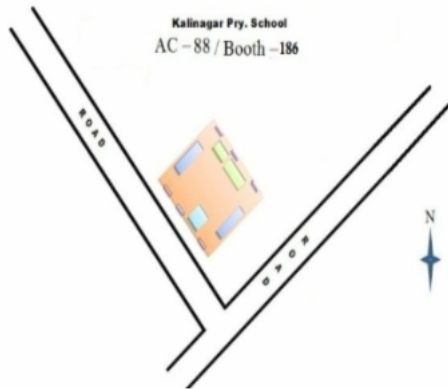

নির্বাচক নিবন্ধন আধিকারিকের স্বাক্ষর

Nazri Naksha

Google Map View

Polling Station Building Front View

Polling Station Front View

Cad View

Key MAP View

1	XZD2351518	নাম : শিপ্রা কীৰ্ত্তনীয়া স্বামীর নাম: বিশ্বজিৎ কীৰ্ত্তনীয়া বাড়ির নং : 64 বয়স : 34 লিঙ্গ : মহিলা	ফটো উপলব্ধ	2	XZD2351484	নাম : অদिति ঘোষ পিতার নাম: হরেকৃষ্ণ ঘোষ বাড়ির নং : এন0028 বয়স : 26 লিঙ্গ : মহিলা	ফটো উপলব্ধ	3	XZD2351492	নাম : সুমিত্রা ঘোষ স্বামীর নাম: প্রদীপ ঘোষ বাড়ির নং : N0144 বয়স : 31 লিঙ্গ : মহিলা	ফটো উপলব্ধ
4	XZD2271625	নাম : গৌর কীৰ্ত্তনীয়া পিতার নাম: সুকুমার কীৰ্ত্তনীয়া বাড়ির নং : n0064 বয়স : 28 লিঙ্গ : পুরুষ	ফটো উপলব্ধ	5	XZD2394633	নাম : প্রনতি গোস্বামী পিতার নাম: প্রাণাধিক গোস্বামী বাড়ির নং : n0031 বয়স : 25 লিঙ্গ : মহিলা	ফটো উপলব্ধ	6	WB/12/079/171274	নাম : বিশ্বেশ্বর ঘোষ পিতার নাম: বিজয় ঘোষ বাড়ির নং : n0012 বয়স : 51 লিঙ্গ : পুরুষ	ফটো উপলব্ধ
7	XZD0841361	নাম : বাবুন ঘোষ পিতার নাম: বিজয় ঘোষ বাড়ির নং : n0012 বয়স : 36 লিঙ্গ : পুরুষ	ফটো উপলব্ধ	8	CHV2560407	নাম : তপতীরানী ঘোষ স্বামীর নাম: তারেকশ্বর ঘোষ বাড়ির নং : n0012 বয়স : 47 লিঙ্গ : মহিলা	ফটো উপলব্ধ	9	WB/12/079/171074	নাম : অঞ্জলী ঘোষ স্বামীর নাম: অজিত ঘোষ বাড়ির নং : n0013 বয়স : 79 লিঙ্গ : মহিলা	ফটো উপলব্ধ
10	WB/12/079/171436	নাম : তাপস ঘোষ পিতার নাম: অজিত ঘোষ বাড়ির নং : n0013 বয়স : 59 লিঙ্গ : পুরুষ	ফটো উপলব্ধ	11	WB/12/079/171452	নাম : শান্তনা ঘোষ স্বামীর নাম: তাপস ঘোষ বাড়ির নং : n0013 বয়স : 55 লিঙ্গ : মহিলা	ফটো উপলব্ধ	12	XZD1919398	নাম : শুভঙ্কর ঘোষ পিতার নাম: তাপস ঘোষ বাড়ির নং : n0013 বয়স : 30 লিঙ্গ : পুরুষ	ফটো উপলব্ধ
13	WB/12/079/171158	নাম : সুব্রত ঘোষ পিতার নাম: অজিত ঘোষ বাড়ির নং : n0013 বয়স : 54 লিঙ্গ : পুরুষ	ফটো উপলব্ধ	14	XZD1319847	নাম : পম্পা ঘোষ স্বামীর নাম: সুব্রত ঘোষ বাড়ির নং : n0013 বয়স : 45 লিঙ্গ : মহিলা	ফটো উপলব্ধ	15	WB/12/079/171271	নাম : পিযুষ ঘোষ পিতার নাম: অজিত ঘোষ বাড়ির নং : n0013 বয়স : 52 লিঙ্গ : পুরুষ	ফটো উপলব্ধ
16	CHV3026085	নাম : জয়ন্তী ঘোষ স্বামীর নাম: পিজুশ ঘোষ বাড়ির নং : এন0148 বয়স : 42 লিঙ্গ : মহিলা	ফটো উপলব্ধ	17	WB/12/079/171866	নাম : মেনকা ঘোষ স্বামীর নাম: সাগর ঘোষ বাড়ির নং : n0014 বয়স : 61 লিঙ্গ : মহিলা	ফটো উপলব্ধ	18	CHV3026101	নাম : সুবোলচন্দ্র ঘোষ পিতার নাম: সাগরচন্দ্র ঘোষ বাড়ির নং : n0014 বয়স : 36 লিঙ্গ : পুরুষ	ফটো উপলব্ধ
19	CHV3026051	নাম : মিনতী ঘোষ স্বামীর নাম: সুনীল ঘোষ বাড়ির নং : n0018 বয়স : 54 লিঙ্গ : মহিলা	ফটো উপলব্ধ	20	XZD1640051	নাম : রাজেন্দ্র ঘোষ পিতার নাম: কার্ত্তিক ঘোষ বাড়ির নং : n0025 বয়স : 45 লিঙ্গ : পুরুষ	ফটো উপলব্ধ	21	XZD1787969	নাম : জ্যোৎস্না ঘোষ স্বামীর নাম: রাজেন্দ্র ঘোষ বাড়ির নং : n0025 বয়স : 34 লিঙ্গ : মহিলা	ফটো উপলব্ধ
22	LQD2309805	নাম : সম্পা ঘোষ স্বামীর নাম: গৌতম চন্দ্র ঘোষ বাড়ির নং : n0129 বয়স : 43 লিঙ্গ : মহিলা	ফটো উপলব্ধ	23	XZD1788033	নাম : সোমাস্রী ঘোষ পিতার নাম: সৈমেন্দ্রনাথ ঘোষ বাড়ির নং : n0130 বয়স : 32 লিঙ্গ : মহিলা	ফটো উপলব্ধ	24	WB/12/079/171442	নাম : সুকুমার ঘোষ পিতার নাম: নীবারন ঘোষ বাড়ির নং : n0009 বয়স : 66 লিঙ্গ : পুরুষ	ফটো উপলব্ধ
25	WB/12/079/171714	নাম : রেখা ঘোষ স্বামীর নাম: সুকুমার ঘোষ বাড়ির নং : n0009 বয়স : 61 লিঙ্গ : মহিলা	ফটো উপলব্ধ	26	XZD1429026	নাম : সৌমিত্র ঘোষ পিতার নাম: সুকুমার ঘোষ বাড়ির নং : n0009 বয়স : 36 লিঙ্গ : পুরুষ	ফটো উপলব্ধ	27	WB/12/079/171258	নাম : ভগীরথ ঘোষ পিতার নাম: নিবারন ঘোষ বাড়ির নং : n0010 বয়স : 75 লিঙ্গ : পুরুষ	ফটো উপলব্ধ
28	WB/12/079/171246	নাম : ইন্দ্রদেব ঘোষ পিতার নাম: ভগীরথ ঘোষ বাড়ির নং : n0010 বয়স : 51 লিঙ্গ : পুরুষ	ফটো উপলব্ধ	29	CHV2291722	নাম : সহদেব ঘোষ পিতার নাম: ভগীরথ ঘোষ বাড়ির নং : n0010 বয়স : 49 লিঙ্গ : পুরুষ	ফটো উপলব্ধ	30	XZD1919430	নাম : সঙ্গিতা ঘোষ স্বামীর নাম: সহদেব ঘোষ বাড়ির নং : n0010 বয়স : 36 লিঙ্গ : মহিলা	ফটো উপলব্ধ