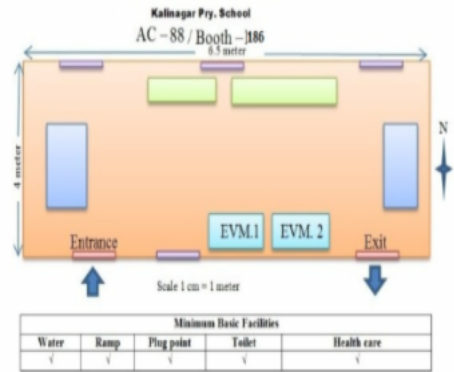

নির্বাচক নিবন্ধন আধিকারিকের স্বাক্ষর

Nazri Naksha

Google Map View

Polling Station Building Front View

Polling Station Front View

Cad View

Key MAP View

1	XZD2351518	নাম : শিপ্রা কীৰ্ত্তনীয়া স্বামীর নাম: বিশ্বজিৎ কীৰ্ত্তনীয়া বাড়ির নং : 64 বয়স : 34 লিঙ্গ : মহিলা	ফটো উপলব্ধ	2	XZD2351484	নাম : অদिति ঘোষ পিতার নাম: হরেকৃষ্ণ ঘোষ বাড়ির নং : এন0028 বয়স : 26 লিঙ্গ : মহিলা	ফটো উপলব্ধ	3	XZD2351492	নাম : সুমিত্রা ঘোষ স্বামীর নাম: প্রদীপ ঘোষ বাড়ির নং : N0144 বয়স : 31 লিঙ্গ : মহিলা	ফটো উপলব্ধ
4	XZD2271625	নাম : গৌর কীৰ্ত্তনীয়া পিতার নাম: সুকুমার কীৰ্ত্তনীয়া বাড়ির নং : n0064 বয়স : 28 লিঙ্গ : পুরুষ	ফটো উপলব্ধ	5	XZD2394633	নাম : প্রনতি গোস্বামী পিতার নাম: প্রাণাধিক গোস্বামী বাড়ির নং : n0031 বয়স : 25 লিঙ্গ : মহিলা	ফটো উপলব্ধ	6	WB/12/079/171274	নাম : বিশ্বেশ্বর ঘোষ পিতার নাম: বিজয় ঘোষ বাড়ির নং : n0012 বয়স : 51 লিঙ্গ : পুরুষ	ফটো উপলব্ধ
7	XZD0841361	নাম : বাবুন ঘোষ পিতার নাম: বিজয় ঘোষ বাড়ির নং : n0012 বয়স : 36 লিঙ্গ : পুরুষ	ফটো উপলব্ধ	8	CHV2560407	নাম : তপতীরানী ঘোষ স্বামীর নাম: তারেকশ্বর ঘোষ বাড়ির নং : n0012 বয়স : 47 লিঙ্গ : মহিলা	ফটো উপলব্ধ	9	WB/12/079/171074	নাম : অঞ্জলী ঘোষ স্বামীর নাম: অজিত ঘোষ বাড়ির নং : n0013 বয়স : 79 লিঙ্গ : মহিলা	ফটো উপলব্ধ
10	WB/12/079/171436	নাম : তাপস ঘোষ পিতার নাম: অজিত ঘোষ বাড়ির নং : n0013 বয়স : 59 লিঙ্গ : পুরুষ	ফটো উপলব্ধ	11	WB/12/079/171452	নাম : শান্তনা ঘোষ স্বামীর নাম: তাপস ঘোষ বাড়ির নং : n0013 বয়স : 55 লিঙ্গ : মহিলা	ফটো উপলব্ধ	12	XZD1919398	নাম : শুভঙ্কর ঘোষ পিতার নাম: তাপস ঘোষ বাড়ির নং : n0013 বয়স : 30 লিঙ্গ : পুরুষ	ফটো উপলব্ধ
13	WB/12/079/171158	নাম : সুব্রত ঘোষ পিতার নাম: অজিত ঘোষ বাড়ির নং : n0013 বয়স : 54 লিঙ্গ : পুরুষ	ফটো উপলব্ধ	14	XZD1319847	নাম : পম্পা ঘোষ স্বামীর নাম: সুব্রত ঘোষ বাড়ির নং : n0013 বয়স : 45 লিঙ্গ : মহিলা	ফটো উপলব্ধ	15	WB/12/079/171271	নাম : পিযুষ ঘোষ পিতার নাম: অজিত ঘোষ বাড়ির নং : n0013 বয়স : 52 লিঙ্গ : পুরুষ	ফটো উপলব্ধ
16	CHV3026085	নাম : জয়ন্তী ঘোষ স্বামীর নাম: পিজুশ ঘোষ বাড়ির নং : এন0148 বয়স : 42 লিঙ্গ : মহিলা	ফটো উপলব্ধ	17	WB/12/079/171866	নাম : মেনকা ঘোষ স্বামীর নাম: সাগর ঘোষ বাড়ির নং : n0014 বয়স : 61 লিঙ্গ : মহিলা	ফটো উপলব্ধ	18	CHV3026101	নাম : সুবোলচন্দ্র ঘোষ পিতার নাম: সাগরচন্দ্র ঘোষ বাড়ির নং : n0014 বয়স : 36 লিঙ্গ : পুরুষ	ফটো উপলব্ধ
19	CHV3026051	নাম : মিনতী ঘোষ স্বামীর নাম: সুনীল ঘোষ বাড়ির নং : n0018 বয়স : 54 লিঙ্গ : মহিলা	ফটো উপলব্ধ	20	XZD1640051	নাম : রাজেন্দ্র ঘোষ পিতার নাম: কার্ত্তিক ঘোষ বাড়ির নং : n0025 বয়স : 45 লিঙ্গ : পুরুষ	ফটো উপলব্ধ	21	XZD1787969	নাম : জ্যোৎস্না ঘোষ স্বামীর নাম: রাজেন্দ্র ঘোষ বাড়ির নং : n0025 বয়স : 34 লিঙ্গ : মহিলা	ফটো উপলব্ধ
22	LQD2309805	নাম : সম্পা ঘোষ স্বামীর নাম: গৌতম চন্দ্র ঘোষ বাড়ির নং : n0129 বয়স : 43 লিঙ্গ : মহিলা	ফটো উপলব্ধ	23	XZD1788033	নাম : সোমাস্রী ঘোষ পিতার নাম: সৈমেন্দ্রনাথ ঘোষ বাড়ির নং : n0130 বয়স : 32 লিঙ্গ : মহিলা	ফটো উপলব্ধ	24	WB/12/079/171442	নাম : সুকুমার ঘোষ পিতার নাম: নীবারন ঘোষ বাড়ির নং : n0009 বয়স : 66 লিঙ্গ : পুরুষ	ফটো উপলব্ধ
25	WB/12/079/171714	নাম : রেখা ঘোষ স্বামীর নাম: সুকুমার ঘোষ বাড়ির নং : n0009 বয়স : 61 লিঙ্গ : মহিলা	ফটো উপলব্ধ	26	XZD1429026	নাম : সৌমিত্র ঘোষ পিতার নাম: সুকুমার ঘোষ বাড়ির নং : n0009 বয়স : 36 লিঙ্গ : পুরুষ	ফটো উপলব্ধ	27	WB/12/079/171258	নাম : ভগীরথ ঘোষ পিতার নাম: নিবারন ঘোষ বাড়ির নং : n0010 বয়স : 75 লিঙ্গ : পুরুষ	ফটো উপলব্ধ
28	WB/12/079/171246	নাম : ইন্দ্রদেব ঘোষ পিতার নাম: ভগীরথ ঘোষ বাড়ির নং : n0010 বয়স : 51 লিঙ্গ : পুরুষ	ফটো উপলব্ধ	29	CHV2291722	নাম : সহদেব ঘোষ পিতার নাম: ভগীরথ ঘোষ বাড়ির নং : n0010 বয়স : 49 লিঙ্গ : পুরুষ	ফটো উপলব্ধ	30	XZD1919430	নাম : সঙ্গিতা ঘোষ স্বামীর নাম: সহদেব ঘোষ বাড়ির নং : n0010 বয়স : 36 লিঙ্গ : মহিলা	ফটো উপলব্ধ