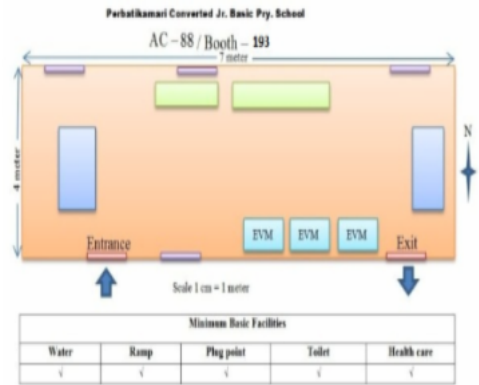

Cad View

Key MAP View