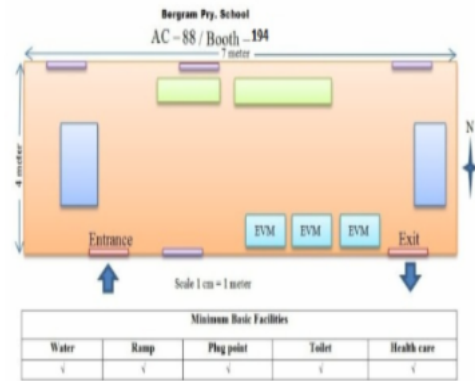

নির্বাচক নিবন্ধন আধিকারিকের স্বাক্ষর

Nazri Naksha

Google Map View

Polling Station Building Front View

Polling Station Front View

Cad View

Key MAP View

বিধানসভা নির্বাচনক্ষেত্রের নং, নাম : 88-কৃষ্ণগঞ্জ
ভাগ নং, নাম : 1-বেড়গ্রাম মাঠপাড়া