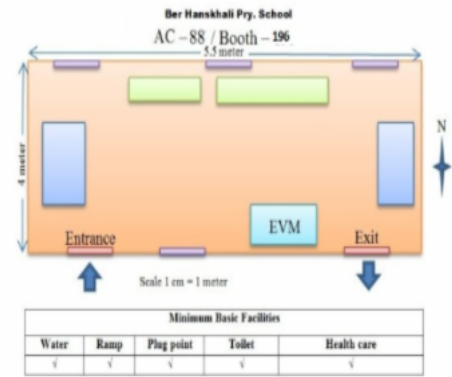

নির্বাচক নিবন্ধন আধিকারিকের স্বাক্ষর

Nazri Naksha

Google Map View

Polling Station Building Front View

Polling Station Front View

Cad View

Key MAP View

1 নাম : রনজিত প্রামাণিক পিতার নাম: অজিত প্রামাণিক বাড়ির নং : n0017 বয়স : 61 লিঙ্গ : পুরুষ	XZD2535235 ফটো উপলব্ধ	2 নাম : দীপঙ্কর প্রামাণিক পিতার নাম: রনজিত প্রামাণিক বাড়ির নং : n0017 বয়স : 38 লিঙ্গ : পুরুষ	CHV2748986 ফটো উপলব্ধ	3 নাম : রূপা প্রামাণিক(মণ্ডল) স্বামীর নাম: দীপঙ্কর প্রামাণিক বাড়ির নং : n0017 বয়স : 27 লিঙ্গ : মহিলা	XZD2274231 ফটো উপলব্ধ
4 নাম : সবিতা প্রামাণিক স্বামীর নাম: রনজিত প্রামাণিক বাড়ির নং : n0017 বয়স : 56 লিঙ্গ : মহিলা	XZD2535250 ফটো উপলব্ধ	5 নাম : অশ্বেষা অধিকারী পিতার নাম: স্বপন কুমার অধিকারী বাড়ির নং : n0032 বয়স : 26 লিঙ্গ : মহিলা	XZD2377166 ফটো উপলব্ধ	6 নাম : রতন অধিকারী পিতার নাম: বিপদ অধিকারী বাড়ির নং : n0037 বয়স : 43 লিঙ্গ : পুরুষ	XZD2377265 ফটো উপলব্ধ
7 নাম : প্রিয়াঙ্কা অধিকারী পিতার নাম: তপন অধিকারী বাড়ির নং : N0031 বয়স : 24 লিঙ্গ : মহিলা	XZD2666667 ফটো উপলব্ধ	8 নাম : তনয় অধিকারী পিতার নাম: তপন অধিকারী বাড়ির নং : n0031 বয়স : 32 লিঙ্গ : পুরুষ	XZD1792084 ফটো উপলব্ধ	9 নাম : বাসুদেব অধিকারী পিতার নাম: মনীন্দ্র অধিকারী বাড়ির নং : n0030 বয়স : 76 লিঙ্গ : পুরুষ	XZD2755031 ফটো উপলব্ধ
10 নাম : অর্নব অধিকারী পিতার নাম: স্বপন কুমার অধিকারী বাড়ির নং : এন0032 বয়স : 22 লিঙ্গ : পুরুষ	XZD2834463 ফটো উপলব্ধ	11 নাম : পার্বতী অধিকারী স্বামীর নাম: বাসুদেব অধিকারী বাড়ির নং : n0030 বয়স : 68 লিঙ্গ : মহিলা	WB/12/079/144220 ফটো উপলব্ধ	12 নাম : তপন অধিকারী পিতার নাম: মনীন্দ্র অধিকারী বাড়ির নং : n0031 বয়স : 66 লিঙ্গ : পুরুষ	WB/12/079/144528 ফটো উপলব্ধ
13 নাম : বুলবুলী অধিকারী স্বামীর নাম: তপন অধিকারী বাড়ির নং : n0031 বয়স : 60 লিঙ্গ : মহিলা	WB/12/079/144216 ফটো উপলব্ধ	14 নাম : তাপস অধিকারী পিতার নাম: তপন অধিকারী বাড়ির নং : n0031 বয়স : 30 লিঙ্গ : পুরুষ	XZD2057461 ফটো উপলব্ধ	15 নাম : স্বপন কুমার অধিকারী পিতার নাম: মনীন্দ্র নাথ অধিকারী বাড়ির নং : n0032 বয়স : 60 লিঙ্গ : পুরুষ	WB/12/079/144126 ফটো উপলব্ধ
16 নাম : সুলেখা অধিকারী স্বামীর নাম: স্বপন কুমার অধিকারী বাড়ির নং : n0032 বয়স : 52 লিঙ্গ : মহিলা	CHV1697069 ফটো উপলব্ধ	17 নাম : তপন অধিকারী পিতার নাম: বিপদ অধিকারী বাড়ির নং : n0034 বয়স : 56 লিঙ্গ : পুরুষ	WB/12/079/144290 ফটো উপলব্ধ	18 নাম : জয়দেব অধিকারী পিতার নাম: মনীন্দ্র নাথ অধিকারী বাড়ির নং : n0036 বয়স : 72 লিঙ্গ : পুরুষ	WB/12/079/144285 ফটো উপলব্ধ
19 নাম : রঙ্গদেবী অধিকারী স্বামীর নাম: জয়দেব অধিকারী বাড়ির নং : n0036 বয়স : 68 লিঙ্গ : মহিলা	WB/12/079/144218 ফটো উপলব্ধ	20 নাম : জয়ন্ত অধিকারী পিতার নাম: জয়দেব অধিকারী বাড়ির নং : n0036 বয়স : 48 লিঙ্গ : পুরুষ	CHV1695766 ফটো উপলব্ধ	21 নাম : শেফালী অধিকারী স্বামীর নাম: জয়ন্ত অধিকারী বাড়ির নং : n0036 বয়স : 40 লিঙ্গ : মহিলা	CHV2919207 ফটো উপলব্ধ
22 নাম : প্রশান্ত অধিকারী পিতার নাম: জয়দেব অধিকারী বাড়ির নং : n0036 বয়স : 42 লিঙ্গ : পুরুষ	CHV2285625 ফটো উপলব্ধ	23 নাম : কৃষ্ণা অধিকারী স্বামীর নাম: প্রশান্ত অধিকারী বাড়ির নং : n0036 বয়স : 34 লিঙ্গ : মহিলা	XZD1424738 ফটো উপলব্ধ	24 নাম : নারায়ন কর্মকার পিতার নাম: গোপাল কর্মকার বাড়ির নং : n0113 বয়স : 66 লিঙ্গ : পুরুষ	WB/12/079/144134 ফটো উপলব্ধ
25 নাম : উত্তম কর্মকার পিতার নাম: গোপাল কর্মকার বাড়ির নং : n0114 বয়স : 61 লিঙ্গ : পুরুষ	WB/12/079/144362 ফটো উপলব্ধ	26 নাম : রূপা কর্মকার স্বামীর নাম: উত্তম কর্মকার বাড়ির নং : n0114 বয়স : 56 লিঙ্গ : মহিলা	WB/12/079/144067 ফটো উপলব্ধ	27 নাম : সুজয় কর্মকার পিতার নাম: উত্তম কর্মকার বাড়ির নং : n0114 বয়স : 30 লিঙ্গ : পুরুষ	XZD1923523 ফটো উপলব্ধ
28 নাম : নরগুণ কর্মকার পিতার নাম: গোপাল কর্মকার বাড়ির নং : n0114 বয়স : 54 লিঙ্গ : পুরুষ	XZD1322924 ফটো উপলব্ধ	29 নাম : পৌতম কর্মকার পিতার নাম: গোপাল কর্মকার বাড়ির নং : n0115 বয়স : 58 লিঙ্গ : পুরুষ	WB/12/079/144561 ফটো উপলব্ধ	30 নাম : সবিতা কর্মকার স্বামীর নাম: পৌতম কর্মকার বাড়ির নং : n0115 বয়স : 55 লিঙ্গ : মহিলা	WB/12/079/144068 ফটো উপলব্ধ