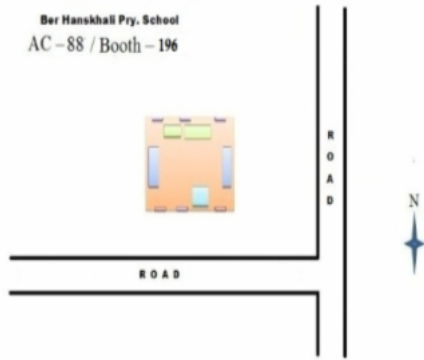

নির্বাচক নিবন্ধন আধিকারিকের স্বাক্ষর

Nazri Naksha

Google Map View

Polling Station Building Front View

Polling Station Front View

Cad View

Key MAP View

1 নাম : রনজিত প্রামাণিক পিতার নাম: অজিত প্রামাণিক বাড়ির নং : n0017 বয়স : 61 লিঙ্গ : পুরুষ	XZD2535235 ফটো উপলব্ধ	2 নাম : দীপঙ্কর প্রামাণিক পিতার নাম: রনজিত প্রামাণিক বাড়ির নং : n0017 বয়স : 38 লিঙ্গ : পুরুষ	CHV2748986 ফটো উপলব্ধ	3 নাম : রূপা প্রামাণিক(মণ্ডল) স্বামীর নাম: দীপঙ্কর প্রামাণিক বাড়ির নং : n0017 বয়স : 27 লিঙ্গ : মহিলা	XZD2274231 ফটো উপলব্ধ
4 নাম : সবিতা প্রামাণিক স্বামীর নাম: রনজিত প্রামাণিক বাড়ির নং : n0017 বয়স : 56 লিঙ্গ : মহিলা	XZD2535250 ফটো উপলব্ধ	5 নাম : অশ্বেষা অধিকারী পিতার নাম: স্বপন কুমার অধিকারী বাড়ির নং : n0032 বয়স : 26 লিঙ্গ : মহিলা	XZD2377166 ফটো উপলব্ধ	6 নাম : রতন অধিকারী পিতার নাম: বিপদ অধিকারী বাড়ির নং : n0037 বয়স : 43 লিঙ্গ : পুরুষ	XZD2377265 ফটো উপলব্ধ
7 নাম : প্রিয়াঙ্কা অধিকারী পিতার নাম: তপন অধিকারী বাড়ির নং : N0031 বয়স : 24 লিঙ্গ : মহিলা	XZD2666667 ফটো উপলব্ধ	8 নাম : তনয় অধিকারী পিতার নাম: তপন অধিকারী বাড়ির নং : n0031 বয়স : 32 লিঙ্গ : পুরুষ	XZD1792084 ফটো উপলব্ধ	9 নাম : বাসুদেব অধিকারী পিতার নাম: মনীন্দ্র অধিকারী বাড়ির নং : n0030 বয়স : 76 লিঙ্গ : পুরুষ	XZD2755031 ফটো উপলব্ধ
10 নাম : অর্নব অধিকারী পিতার নাম: স্বপন কুমার অধিকারী বাড়ির নং : এন0032 বয়স : 22 লিঙ্গ : পুরুষ	XZD2834463 ফটো উপলব্ধ	11 নাম : পার্বতী অধিকারী স্বামীর নাম: বাসুদেব অধিকারী বাড়ির নং : n0030 বয়স : 68 লিঙ্গ : মহিলা	WB/12/079/144220 ফটো উপলব্ধ	12 নাম : তপন অধিকারী পিতার নাম: মনীন্দ্র অধিকারী বাড়ির নং : n0031 বয়স : 66 লিঙ্গ : পুরুষ	WB/12/079/144528 ফটো উপলব্ধ
13 নাম : বুলবুলী অধিকারী স্বামীর নাম: তপন অধিকারী বাড়ির নং : n0031 বয়স : 60 লিঙ্গ : মহিলা	WB/12/079/144216 ফটো উপলব্ধ	14 নাম : তাপস অধিকারী পিতার নাম: তপন অধিকারী বাড়ির নং : n0031 বয়স : 30 লিঙ্গ : পুরুষ	XZD2057461 ফটো উপলব্ধ	15 নাম : স্বপন কুমার অধিকারী পিতার নাম: মনীন্দ্র নাথ অধিকারী বাড়ির নং : n0032 বয়স : 60 লিঙ্গ : পুরুষ	WB/12/079/144126 ফটো উপলব্ধ
16 নাম : সুলেখা অধিকারী স্বামীর নাম: স্বপন কুমার অধিকারী বাড়ির নং : n0032 বয়স : 52 লিঙ্গ : মহিলা	CHV1697069 ফটো উপলব্ধ	17 নাম : তপন অধিকারী পিতার নাম: বিপদ অধিকারী বাড়ির নং : n0034 বয়স : 56 লিঙ্গ : পুরুষ	WB/12/079/144290 ফটো উপলব্ধ	18 নাম : জয়দেব অধিকারী পিতার নাম: মনীন্দ্র নাথ অধিকারী বাড়ির নং : n0036 বয়স : 72 লিঙ্গ : পুরুষ	WB/12/079/144285 ফটো উপলব্ধ
19 নাম : রঙ্গদেবী অধিকারী স্বামীর নাম: জয়দেব অধিকারী বাড়ির নং : n0036 বয়স : 68 লিঙ্গ : মহিলা	WB/12/079/144218 ফটো উপলব্ধ	20 নাম : জয়ন্ত অধিকারী পিতার নাম: জয়দেব অধিকারী বাড়ির নং : n0036 বয়স : 48 লিঙ্গ : পুরুষ	CHV1695766 ফটো উপলব্ধ	21 নাম : শেফালী অধিকারী স্বামীর নাম: জয়ন্ত অধিকারী বাড়ির নং : n0036 বয়স : 40 লিঙ্গ : মহিলা	CHV2919207 ফটো উপলব্ধ
22 নাম : প্রশান্ত অধিকারী পিতার নাম: জয়দেব অধিকারী বাড়ির নং : n0036 বয়স : 42 লিঙ্গ : পুরুষ	CHV2285625 ফটো উপলব্ধ	23 নাম : কৃষ্ণা অধিকারী স্বামীর নাম: প্রশান্ত অধিকারী বাড়ির নং : n0036 বয়স : 34 লিঙ্গ : মহিলা	XZD1424738 ফটো উপলব্ধ	24 নাম : নারায়ন কর্মকার পিতার নাম: গোপাল কর্মকার বাড়ির নং : n0113 বয়স : 66 লিঙ্গ : পুরুষ	WB/12/079/144134 ফটো উপলব্ধ
25 নাম : উত্তম কর্মকার পিতার নাম: গোপাল কর্মকার বাড়ির নং : n0114 বয়স : 61 লিঙ্গ : পুরুষ	WB/12/079/144362 ফটো উপলব্ধ	26 নাম : রূপা কর্মকার স্বামীর নাম: উত্তম কর্মকার বাড়ির নং : n0114 বয়স : 56 লিঙ্গ : মহিলা	WB/12/079/144067 ফটো উপলব্ধ	27 নাম : সুজয় কর্মকার পিতার নাম: উত্তম কর্মকার বাড়ির নং : n0114 বয়স : 30 লিঙ্গ : পুরুষ	XZD1923523 ফটো উপলব্ধ
28 নাম : নরগুণ কর্মকার পিতার নাম: গোপাল কর্মকার বাড়ির নং : n0114 বয়স : 54 লিঙ্গ : পুরুষ	XZD1322924 ফটো উপলব্ধ	29 নাম : পৌতম কর্মকার পিতার নাম: গোপাল কর্মকার বাড়ির নং : n0115 বয়স : 58 লিঙ্গ : পুরুষ	WB/12/079/144561 ফটো উপলব্ধ	30 নাম : সবিতা কর্মকার স্বামীর নাম: পৌতম কর্মকার বাড়ির নং : n0115 বয়স : 55 লিঙ্গ : মহিলা	WB/12/079/144068 ফটো উপলব্ধ