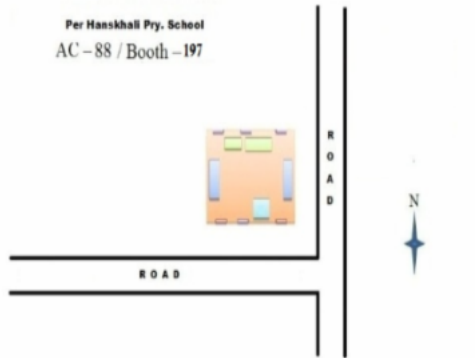

নির্বাচক নিবন্ধন আধিকারিকের স্বাক্ষর

Nazri Naksha

Google Map View

Polling Station Building Front View

Polling Station Front View

Cad View

Key MAP View

বিধানসভা নির্বাচনক্ষেত্রের নং, নাম : 88-কৃষ্ণগঞ্জ
ভাগ নং, নাম : 1-হাঁসখালী