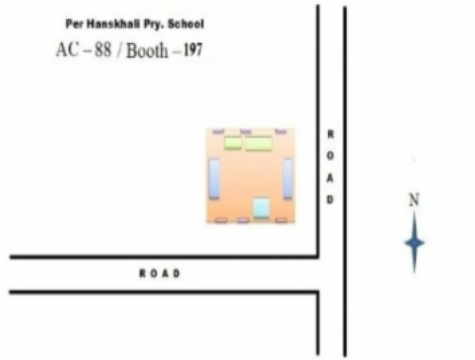

Nazri Naksha