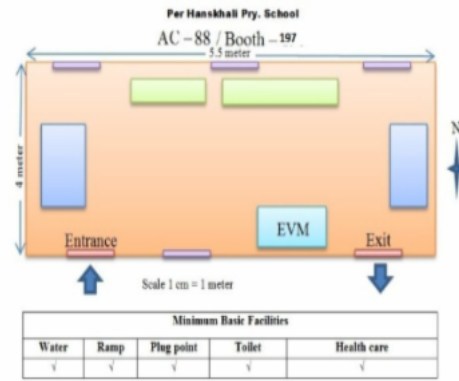

নির্বাচক নিবন্ধন আধিকারিকের স্বাক্ষর

Nazri Naksha

Google Map View

Polling Station Building Front View

Polling Station Front View

Cad View

Key MAP View

বিধানসভা নির্বাচনক্ষেত্রের নং, নাম : 88-কৃষ্ণগঞ্জ
ভাগ নং, নাম : 1-হাঁসখালী