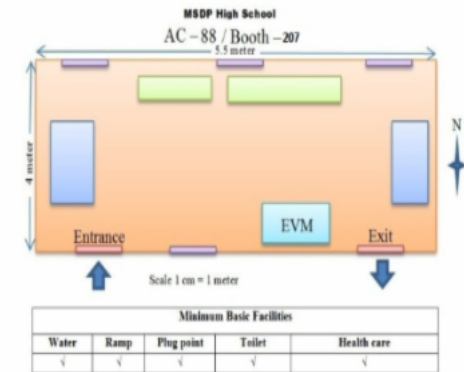

নির্বাচক নিবন্ধন আধিকারিকের স্বাক্ষর

Nazri Naksha

Google Map View

Polling Station Building Front View

Polling Station Front View

Cad View

Key MAP View

1	XZD2070746	নাম : রেকসোনা খাতুন মায়ের নাম: আলিয়া মণ্ডল বাড়ির নং: MAYURHAT বয়স : 29 লিঙ্গ : মহিলা	ফটো উপলব্ধ	2	XZD2551828	নাম : বেদানন্দ অবধুত পিতার নাম: রাখাল অবধুত বাড়ির নং: নং111 বয়স : 65 লিঙ্গ : পুরুষ	ফটো উপলব্ধ	3	WB/12/079/204198	নাম : সারথী কর্মকার স্বামীর নাম: উপেন্দ্র কর্মকার বাড়ির নং : n0046 বয়স : 79 লিঙ্গ : মহিলা	ফটো উপলব্ধ
4	WB/12/079/204739	নাম : উৎপল কর্মকার পিতার নাম: উপেন্দ্র কর্মকার বাড়ির নং : n0046 বয়স : 57 লিঙ্গ : পুরুষ	ফটো উপলব্ধ	5	CHV2922961	নাম : উষা কর্মকার স্বামীর নাম: পরিমল কর্মকার বাড়ির নং : n0046 বয়স : 41 লিঙ্গ : মহিলা	ফটো উপলব্ধ	6	XZD3136769	নাম : প্রদীপ কর্মকার পিতার নাম: উপেন্দ্রনাথ কর্মকার বাড়ির নং : n0046 বয়স : 50 লিঙ্গ : পুরুষ	ফটো উপলব্ধ
7	XZD2181923	নাম : সধিতা কর্মকার স্বামীর নাম: প্রদীপ কর্মকার বাড়ির নং : n0046 বয়স : 36 লিঙ্গ : মহিলা	ফটো উপলব্ধ	8	CHV2564284	নাম : সম্পা কর্মকার(ঘোষ) স্বামীর নাম: উৎপল কর্মকার বাড়ির নং : n0046 বয়স : 41 লিঙ্গ : মহিলা	ফটো উপলব্ধ	9	XZD2964708	নাম : পরিমল কর্মকার পিতার নাম: উপেন্দ্র কর্মকার বাড়ির নং : n0046 বয়স : 52 লিঙ্গ : পুরুষ	ফটো উপলব্ধ
10	XZD2681237	নাম : তাজ মীরা খাতুন স্বামীর নাম: আসমত মন্ডল বাড়ির নং : N01258 বয়স : 24 লিঙ্গ : মহিলা	ফটো উপলব্ধ	11	CHV2563542	নাম : সোনাতন ঘোষ পিতার নাম: হরেকৃষ্ণ ঘোষ বাড়ির নং : এন0087 বয়স : 65 লিঙ্গ : পুরুষ	ফটো উপলব্ধ	12	XZD2939684	নাম : পপি ঘোষ স্বামীর নাম: সম্রাট ঘোষ বাড়ির নং : এন01029 বয়স : 26 লিঙ্গ : মহিলা	ফটো উপলব্ধ
13	XZD3061561	নাম : রেখা ঘোষ স্বামীর নাম: রূপ কুমার ঘোষ বাড়ির নং : n0087 বয়স : 53 লিঙ্গ : মহিলা	ফটো উপলব্ধ	14	XZD2551737	নাম : কাকলী ঘোষ স্বামীর নাম: সোনাতন ঘোষ বাড়ির নং : n0233 বয়স : 51 লিঙ্গ : মহিলা	ফটো উপলব্ধ	15	WB/12/079/204473	নাম : লতিকা ঘোষ স্বামীর নাম: হরেকৃষ্ণ ঘোষ বাড়ির নং : n0235 বয়স : 86 লিঙ্গ : মহিলা	ফটো উপলব্ধ
16	WB/12/079/204107	নাম : শুরা ঘোষ স্বামীর নাম: রামপদ ঘোষ বাড়ির নং : n0087 বয়স : 52 লিঙ্গ : মহিলা	ফটো উপলব্ধ	17	XZD2277184	নাম : সম্রাট ঘোষ পিতার নাম: সোনাতন ঘোষ বাড়ির নং : এন0087 বয়স : 27 লিঙ্গ : পুরুষ	ফটো উপলব্ধ	18	XZD2277200	নাম : রিয়া ঘোষ পিতার নাম: রামপদ ঘোষ বাড়ির নং : n0087 বয়স : 27 লিঙ্গ : মহিলা	ফটো উপলব্ধ
19	XZD3061173	নাম : রূপ কুমার ঘোষ পিতার নাম: হরেকৃষ্ণ ঘোষ বাড়ির নং : n0087 বয়স : 67 লিঙ্গ : পুরুষ	ফটো উপলব্ধ	20	WB/12/079/204109	নাম : রামপদ ঘোষ পিতার নাম: হরেকৃষ্ণ ঘোষ বাড়ির নং : n0087 বয়স : 56 লিঙ্গ : পুরুষ	ফটো উপলব্ধ	21	XZD1326354	নাম : মরনী টিকাদার স্বামীর নাম: চিত্তরঞ্জন টিকাদার বাড়ির নং : n0030 বয়স : 64 লিঙ্গ : মহিলা	ফটো উপলব্ধ
22	XZD2181956	নাম : ফুলকুমারী (কীর্তিনিয়া)মন্ডল স্বামীর নাম: স্বপন মন্ডল বাড়ির নং : n0030 বয়স : 36 লিঙ্গ : মহিলা	ফটো উপলব্ধ	23	XZD2551885	নাম : হৃদয় ঢালি পিতার নাম: জিতেন্দ্র নাথ ঢালি বাড়ির নং : n0146 বয়স : 52 লিঙ্গ : পুরুষ	ফটো উপলব্ধ	24	CHV2302032	নাম : পরিমল ঢালী পিতার নাম: জিতেন্দ্র নাথ ঢালী বাড়ির নং : n0146 বয়স : 45 লিঙ্গ : পুরুষ	ফটো উপলব্ধ
25	XZD1647395	নাম : চন্দ্রা ঢালী স্বামীর নাম: পরিমল ঢালী বাড়ির নং : n0146 বয়স : 37 লিঙ্গ : মহিলা	ফটো উপলব্ধ	26	XZD2939577	নাম : সুমন্ত ঢালী পিতার নাম: হৃদয় ঢালী বাড়ির নং : এন0146 বয়স : 24 লিঙ্গ : পুরুষ	ফটো উপলব্ধ	27	XZD2939858	নাম : পূজা ঢালী পিতার নাম: পরিমল ঢালী বাড়ির নং : এন0146 বয়স : 21 লিঙ্গ : মহিলা	ফটো উপলব্ধ
28	XZD3015484	নাম : রনজিত ঢালী পিতার নাম: হৃদয় ঢালী বাড়ির নং : এন0146 বয়স : 20 লিঙ্গ : পুরুষ	ফটো উপলব্ধ	29	XZD2939890	নাম : অসিত ঢালী পিতার নাম: অধীর ঢালী বাড়ির নং : এন0131 বয়স : 23 লিঙ্গ : পুরুষ	ফটো উপলব্ধ	30	XZD2551745	নাম : রেমালা ঢালী স্বামীর নাম: নরেন ঢালী বাড়ির নং : নং147 বয়স : 65 লিঙ্গ : মহিলা	ফটো উপলব্ধ