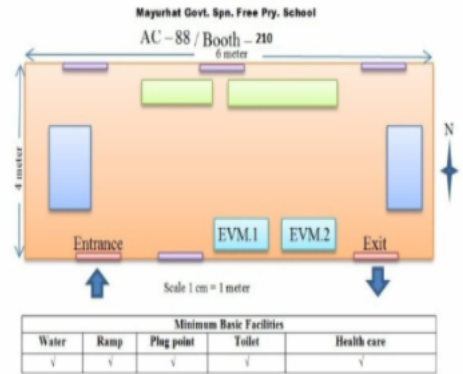

নির্বাচক নিবন্ধন আধিকারিকের স্বাক্ষর

Nazri Naksha

Google Map View

Polling Station Building Front View

Polling Station Front View

Cad View

Key MAP View

বিধানসভা নির্বাচনক্ষেত্রের নং, নাম : 88-কৃষ্ণগঞ্জ
ভাগ নং, নাম : 1-ময়ূরহাট মধ্যপাড়া