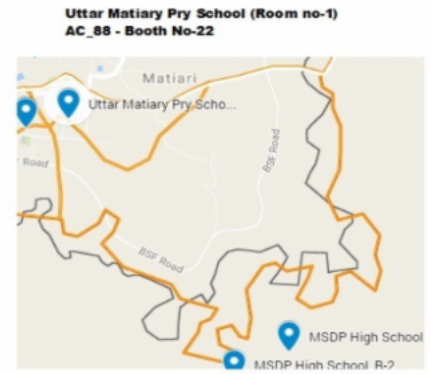

Google Map View