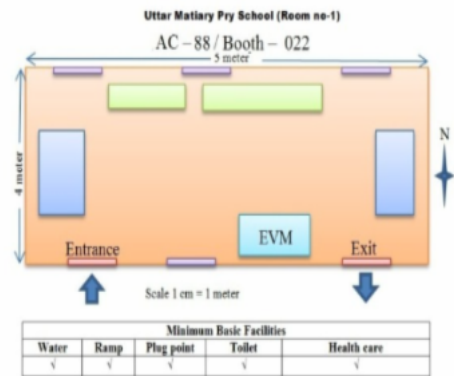

Key MAP View