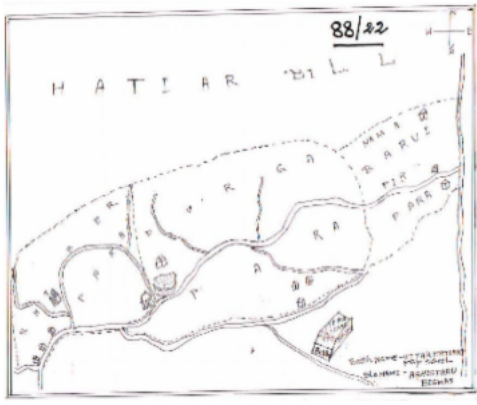

Nazri Naksha