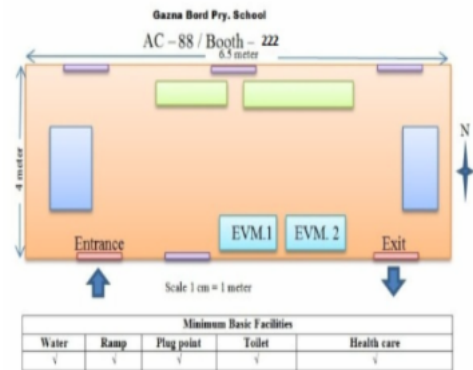

নির্বাচক নিবন্ধন আধিকারিকের স্বাক্ষর

Nazri Naksha

Google Map View

Polling Station Building Front View

Polling Station Front View

Cad View

Key MAP View

1 নাম : স্মৃতি বিশ্বাস স্বামীর নাম : অরুণ বিশ্বাস বাড়ির নং : n0046 বয়স : 53 লিঙ্গ : মহিলা	XZD2333979 ফটো উপলব্ধ	2 নাম : অপর্ণা বিশ্বাস পিতার নাম : বিমল বিশ্বাস বাড়ির নং : n0053 বয়স : 28 লিঙ্গ : মহিলা	XZD2333870 ফটো উপলব্ধ	3 নাম : পিংকি বিশ্বাস স্বামীর নাম : দেবশীষ বিশ্বাস বাড়ির নং : n0053 বয়স : 32 লিঙ্গ : মহিলা	XZD2333888 ফটো উপলব্ধ
4 নাম : বিদ্যুৎ জোয়ার্দার পিতার নাম : জগবন্ধু জোয়ার্দার বাড়ির নং : n0041 বয়স : 42 লিঙ্গ : পুরুষ	CHV2302115 ফটো উপলব্ধ	5 নাম : প্রদ্যুৎ জোয়ার্দার পিতার নাম : জগবন্ধু জোয়ার্দার বাড়ির নং : n0041 বয়স : 48 লিঙ্গ : পুরুষ	XZD2525954 ফটো উপলব্ধ	6 নাম : জয়ন্তী জোয়ার্দার স্বামীর নাম : জগবন্ধু জোয়ার্দার বাড়ির নং : n0041 বয়স : 71 লিঙ্গ : মহিলা	XZD2525517 ফটো উপলব্ধ
7 নাম : পলাশী জোয়ার্দার স্বামীর নাম : প্রদ্যুৎ জোয়ার্দার বাড়ির নং : n0041 বয়স : 49 লিঙ্গ : মহিলা	XZD1583228 ফটো উপলব্ধ	8 নাম : হিরা জোয়ার্দার স্বামীর নাম : বিদ্যুৎ জোয়ার্দার বাড়ির নং : n0041 বয়স : 29 লিঙ্গ : মহিলা	XZD2067452 ফটো উপলব্ধ	9 নাম : অনিমেষ টিকাদার পিতার নাম : অনন্ত টিকাদার বাড়ির নং : n0047 বয়স : 61 লিঙ্গ : পুরুষ	WB/12/079/207579 ফটো উপলব্ধ
10 নাম : প্রীতম টিকাদার পিতার নাম : প্রীতিসুন্দর টিকাদার বাড়ির নং : n0047 বয়স : 28 লিঙ্গ : পুরুষ	XZD2188753 ফটো উপলব্ধ	11 নাম : প্রীতিসুন্দর টিকাদার পিতার নাম : অনন্ত টিকাদার বাড়ির নং : n0047 বয়স : 61 লিঙ্গ : পুরুষ	XZD2708550 ফটো উপলব্ধ	12 নাম : কবিতা টিকাদার স্বামীর নাম : প্রীতিসুন্দর টিকাদার বাড়ির নং : n0047 বয়স : 50 লিঙ্গ : মহিলা	XZD2708691 ফটো উপলব্ধ
13 নাম : চায়না বিশ্বাস স্বামীর নাম : অনিমেষ টিকাদার বাড়ির নং : n0047 বয়স : 55 লিঙ্গ : মহিলা	XZD2707578 ফটো উপলব্ধ	14 নাম : অনন্যা টিকাদার পিতার নাম : প্রীতিসুন্দর টিকাদার বাড়ির নং : এন0047 বয়স : 20 লিঙ্গ : মহিলা	XZD2974624 ফটো উপলব্ধ	15 নাম : শিখা দত্ত (পাল) স্বামীর নাম : বিপ্লব দত্ত বাড়ির নং : n0169 বয়স : 60 লিঙ্গ : মহিলা	XZD1934983 ফটো উপলব্ধ
16 নাম : প্রতিমা দুর্লভ স্বামীর নাম : সুখেন দুর্লভ বাড়ির নং : n0191 বয়স : 29 লিঙ্গ : মহিলা	XZD2188936 ফটো উপলব্ধ	17 নাম : কানাই দুর্লভ পিতার নাম : মাখন দুর্লভ বাড়ির নং : n0129 বয়স : 57 লিঙ্গ : পুরুষ	CHV1872100 ফটো উপলব্ধ	18 নাম : ছবি দুর্লভ স্বামীর নাম : কানাই দুর্লভ বাড়ির নং : n0129 বয়স : 56 লিঙ্গ : মহিলা	WB/12/079/207220 ফটো উপলব্ধ
19 নাম : পৌতম দুর্লভ পিতার নাম : কানাই দুর্লভ বাড়ির নং : n0129 বয়স : 38 লিঙ্গ : পুরুষ	CHV2927416 ফটো উপলব্ধ	20 নাম : বিপাশা দুর্লভ (সর্দার) স্বামীর নাম : গৌতম দুর্লভ বাড়ির নং : n0129 বয়স : 33 লিঙ্গ : মহিলা	XZD2067270 ফটো উপলব্ধ	21 নাম : শ্রীবাশ দুর্লভ পিতার নাম : কানাই দুর্লভ বাড়ির নং : n0129 বয়স : 36 লিঙ্গ : পুরুষ	XZD1444306 ফটো উপলব্ধ
22 নাম : সমীর দুর্লভ পিতার নাম : কানাই দুর্লভ বাড়ির নং : n0129 বয়স : 31 লিঙ্গ : পুরুষ	XZD1803022 ফটো উপলব্ধ	23 নাম : মৌ মন্ডল স্বামীর নাম : সুমিত মন্ডল বাড়ির নং : এন0086 বয়স : 22 লিঙ্গ : মহিলা	XZD2933091 ফটো উপলব্ধ	24 নাম : সুমিত মন্ডল পিতার নাম : বৃজেন জ মন্ডল বাড়ির নং : এন0086 বয়স : 31 লিঙ্গ : পুরুষ	XZD2876944 ফটো উপলব্ধ
25 নাম : দ্বীপ দুর্লভ পিতার নাম : সুভাষ দুর্লভ বাড়ির নং : এন0085 বয়স : 23 লিঙ্গ : পুরুষ	XZD2727428 ফটো উপলব্ধ	26 নাম : গণেশ দুর্লভ পিতার নাম : হারান দুর্লভ বাড়ির নং : এন0122 বয়স : 23 লিঙ্গ : পুরুষ	XZD2728038 ফটো উপলব্ধ	27 নাম : রাকেশ দুর্লভ পিতার নাম : কালি দুর্লভ বাড়ির নং : এন0122 বয়স : 24 লিঙ্গ : পুরুষ	XZD2727378 ফটো উপলব্ধ
28 নাম : সুমনা দুর্লভ পিতার নাম : শুকো দুর্লভ বাড়ির নং : এন0134 বয়স : 24 লিঙ্গ : মহিলা	XZD2803971 ফটো উপলব্ধ	29 নাম : মনু দুর্লভ পিতার নাম : সুভাষ দুর্লভ বাড়ির নং : এন0085 বয়স : 20 লিঙ্গ : পুরুষ	XZD2982478 ফটো উপলব্ধ	30 নাম : তাপস দুর্লভ পিতার নাম : ভক্ত দুর্লভ বাড়ির নং : এন0088 বয়স : 21 লিঙ্গ : পুরুষ	XZD2982486 ফটো উপলব্ধ