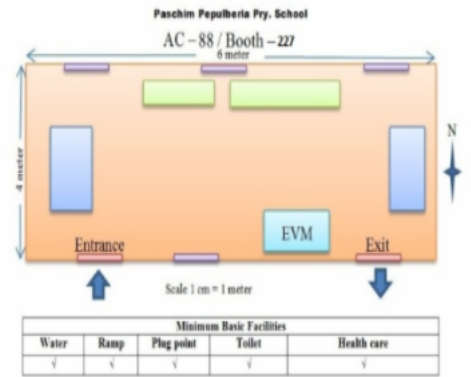

নির্বাচক নিবন্ধন আধিকারিকের স্বাক্ষর

Nazri Naksha

Google Map View

Polling Station Building Front View

Polling Station Front View

Cad View

Key MAP View

বিধানসভা নির্বাচনক্ষেত্রের নং, নাম : 88-কৃষ্ণগঞ্জ  
ভাগ নং, নাম : 1-পেঁপুলবেড়িয়া পশ্চিমপাড়া পূর্ব